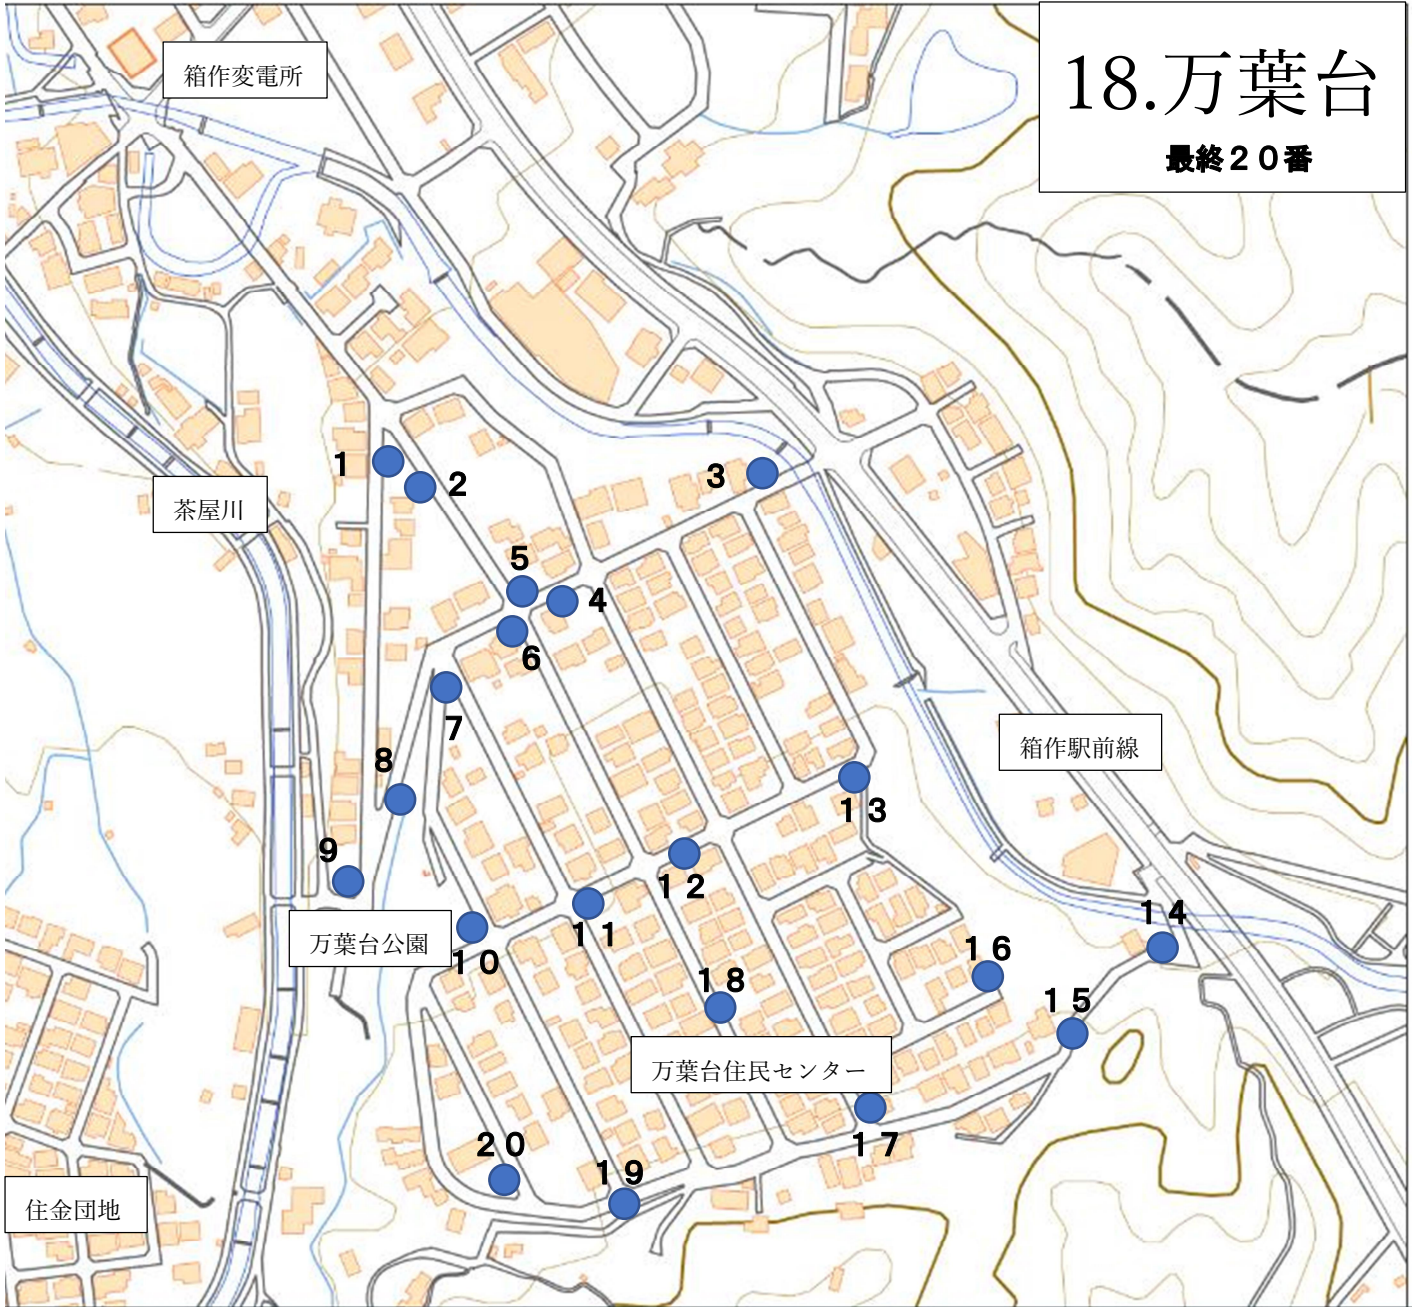

18.万葉台

最終20番

国土地理院標準地図を使用