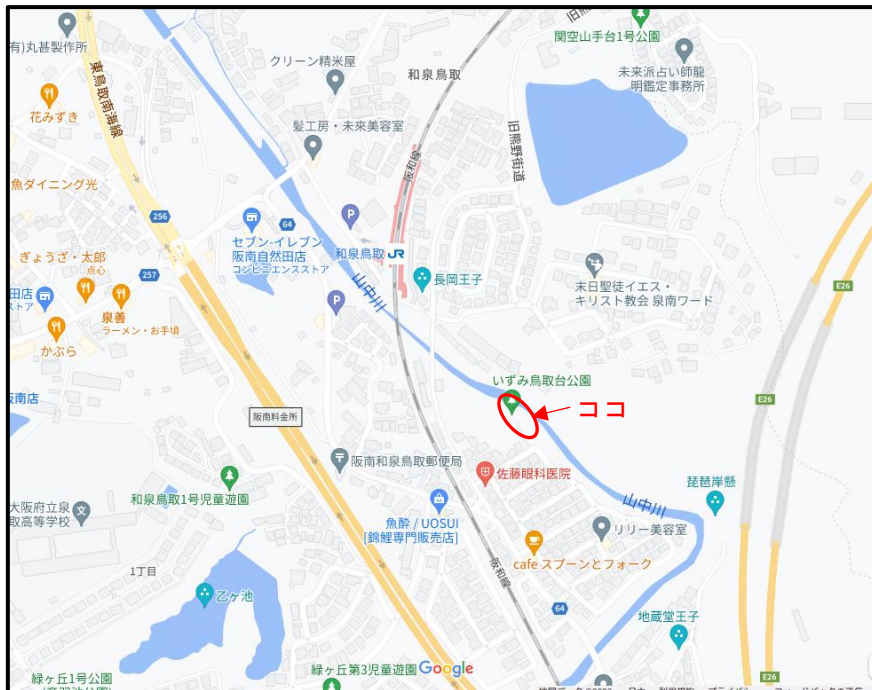

いずみ鳥取台公園をリニューアルしました！

いずみ鳥取台公園の遊具やフェンス等を更新するとともに、健康遊具を取り入れたため、高齢者様にもご活用いただける公園に生まれ変わりました。

健康促進のために、近隣の皆様もぜひご利用下さい。

この事業は、大阪府宝くじ社会貢献広報市町村補助金（宝くじの収益の一部を活用するもの）を活用しました。

いずみ鳥取台公園がリニューアル

アクセス

※駐車場はございません。公共交通機関をご利用してください。