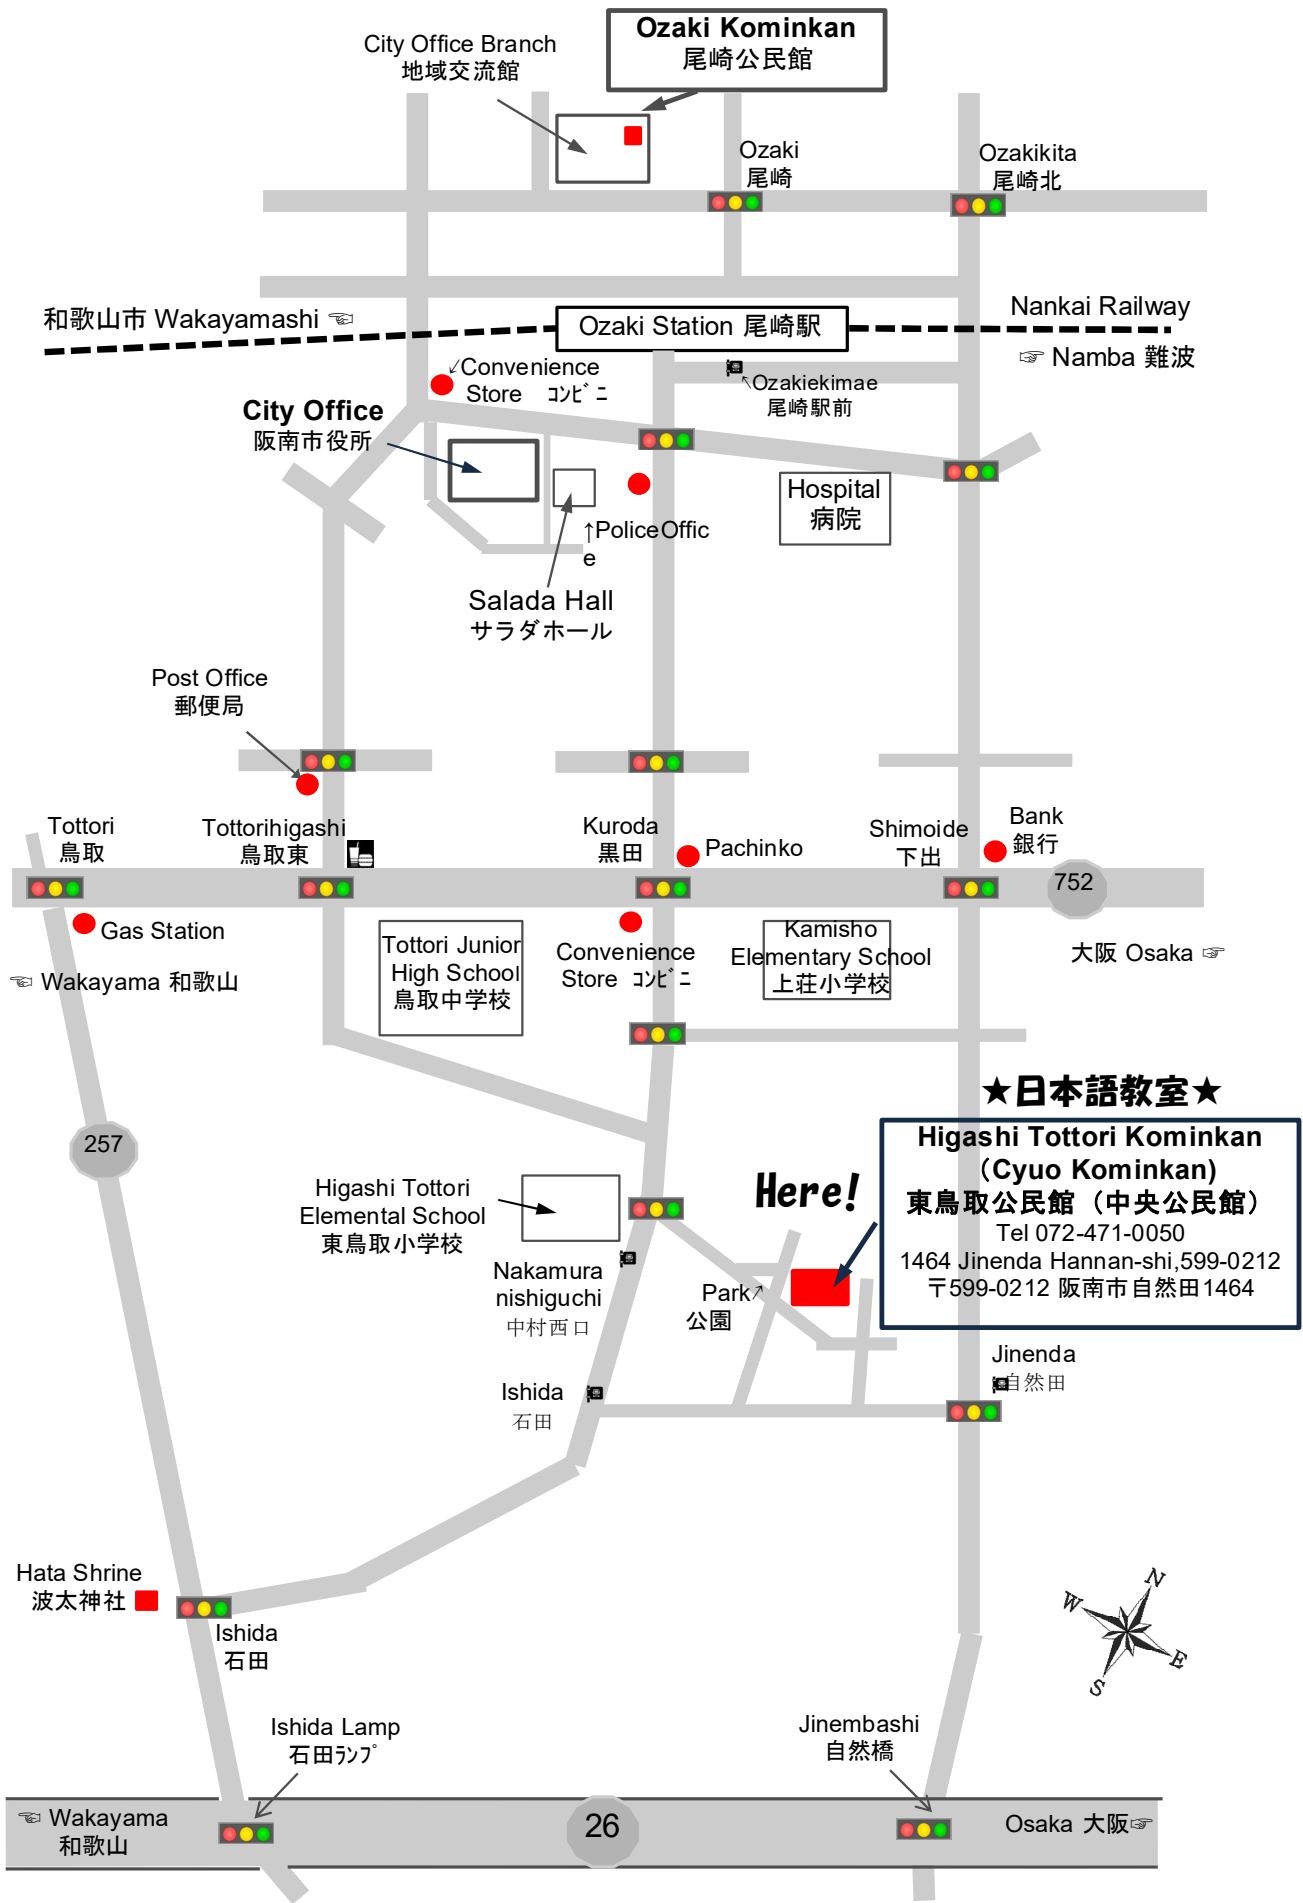

Ozaki Kominkan
尾崎公民館

City Office Branch
地域交流館

Ozaki
尾崎

Ozakikita
尾崎北

和歌山市 Wakayamashi

Ozaki Station 尾崎駅

Nankai Railway

Namba 難波

City Office
阪南市役所

Convenience Store
コンビニ

Ozakiekimae
尾崎駅前

Hospital
病院

Police Office
警察

Salada Hall
サラダホール

Post Office
郵便局

Tottori
鳥取

Tottorihigashi
鳥取東

Kuroda
黒田

Pachinko

Shimoide
下出

Bank
銀行

752

Gas Station

Wakayama 和歌山

Tottori Junior High School
鳥取中学校

Convenience Store
コンビニ

Kamisho Elementary School
上荘小学校

大阪 Osaka

★日本語教室★

Higashi Tottori Kominkan
(Cyuo Kominkan)
東鳥取公民館 (中央公民館)
Tel 072-471-0050
1464 Jinenda Hannan-shi, 599-0212
〒599-0212 阪南市自然田1464

Here!

Higashi Tottori Elemental School
東鳥取小学校

Nakamura nishiguchi
中村西口

Park
公園

Jinenda
自然田

Ishida
石田

Hata Shrine
波太神社

Ishida
石田

Ishida Lamp
石田ランプ

Jinembashi
自然橋

Wakayama
和歌山

26

Osaka 大阪