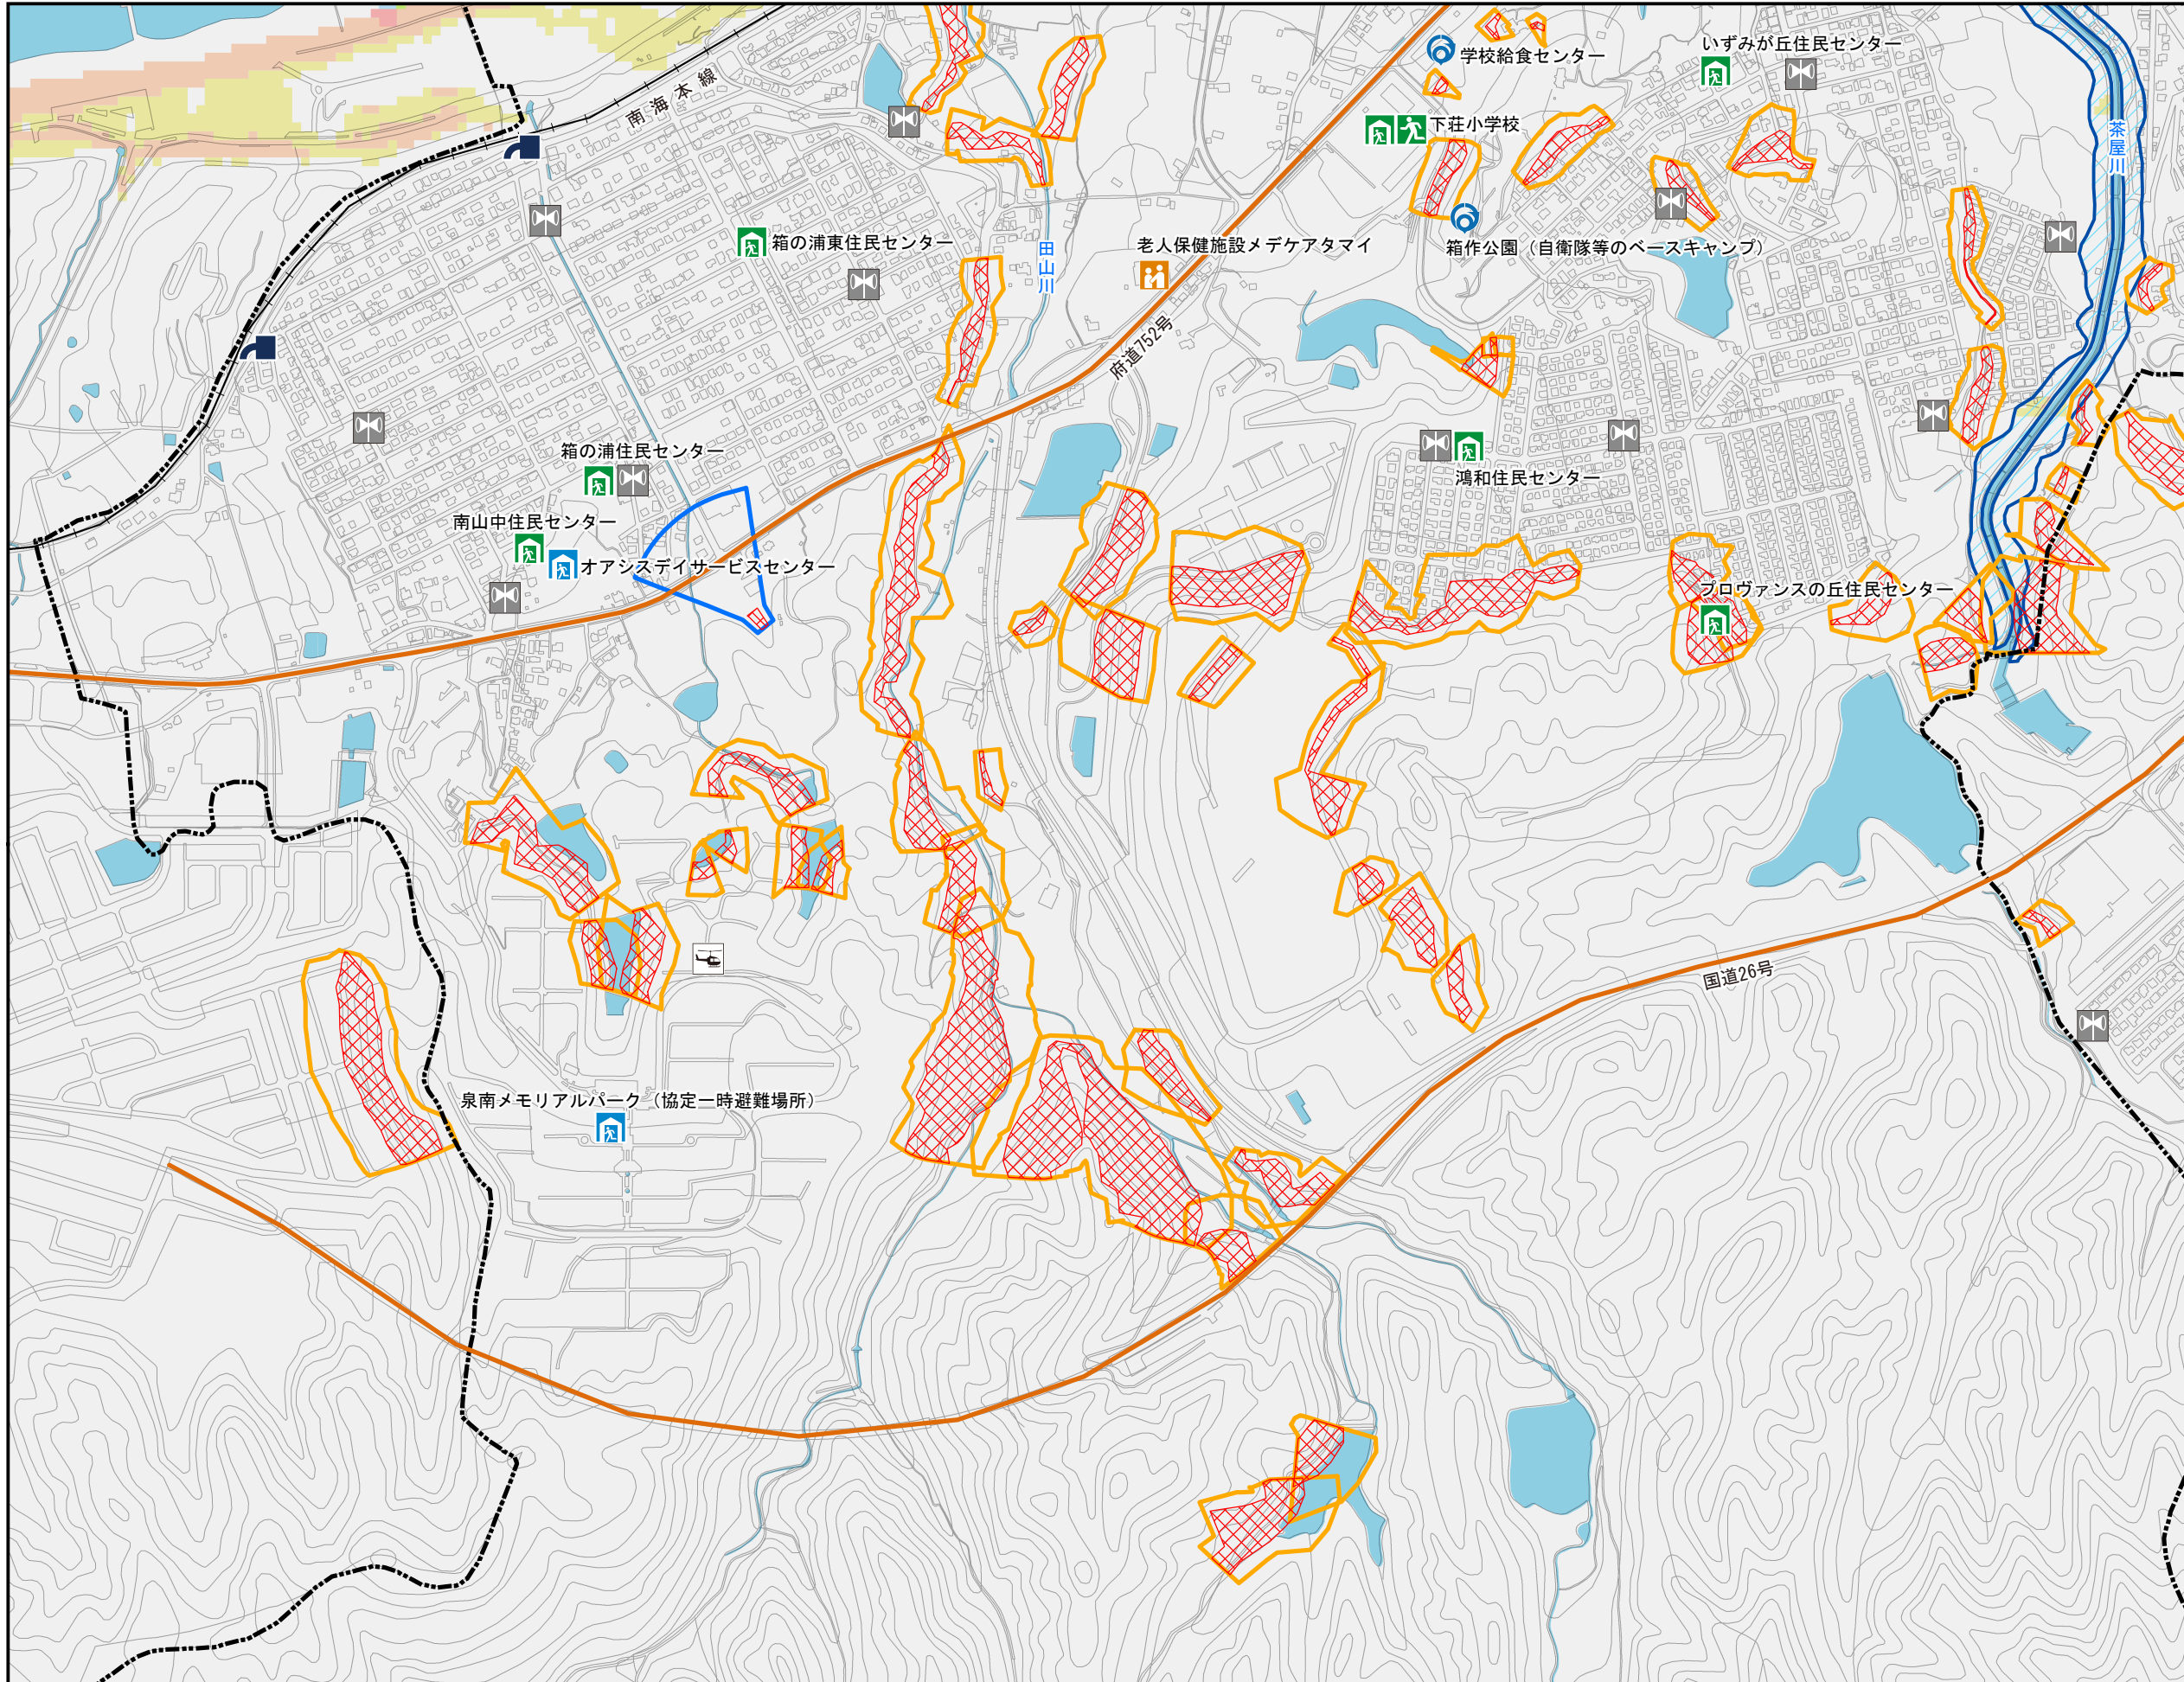

下荘小学校区その3

- ### 凡例
- 指定避難所 または 指定緊急避難場所
 - 協定避難所など
 - 福祉避難所
 - 一時避難地
 - 広域避難地
 - 府の防災関連施設
 - 市の防災関連施設
 - 警察署・交番・駐在所
 - 消防署・消防団分団庫
 - 応急仮設住宅建設予定地
 - あんしん給水栓
 - 災害用臨時ヘリポート
 - 防災行政無線(スピーカー)
 - 備蓄倉庫
 - 地域緊急交通路
 - 広域緊急交通路

風水害編

地震災害編

- ### 凡例
- 門扉
 - 樋門