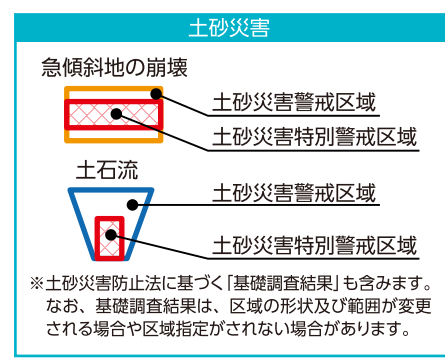

下荘小学校区その3

- ### 凡例
- 指定避難所 または 指定緊急避難場所
 - 協定避難所など
 - 福祉避難所
 - 一時避難地
 - 広域避難地
 - 府の防災関連施設
 - 市の防災関連施設
 - 警察署・交番・駐在所
 - 消防署・消防団分団庫
 - 応急仮設住宅建設予定地
 - あんしん給水栓
 - 災害用臨時ヘリポート
 - 防災行政無線(スピーカー)
 - 備蓄倉庫
 - 地域緊急交通路
 - 広域緊急交通路

風水害編

地震災害編

- ### 凡例
- 門扉
 - 樋門