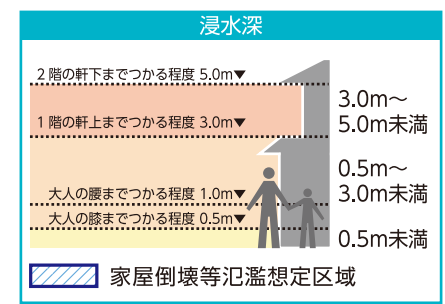

下荘小学校区その3

1. ### 凡例
2. 指定避難所 または 指定緊急避難場所
   - 協定避難所など
   - 福祉避難所
   - 一時避難地
   - 広域避難地
   - 府の防災関連施設
   - 市の防災関連施設
   - 警察署・交番・駐在所
   - 消防署・消防団分団庫
   - 応急仮設住宅建設予定地
   - あんしん給水栓
   - 災害用臨時ヘリポート
   - 防災行政無線(スピーカー)
   - 備蓄倉庫
   - 地域緊急交通路
   - 広域緊急交通路

風水害編

地震災害編

1. ### 凡例
2. 門扉
   - 樋門