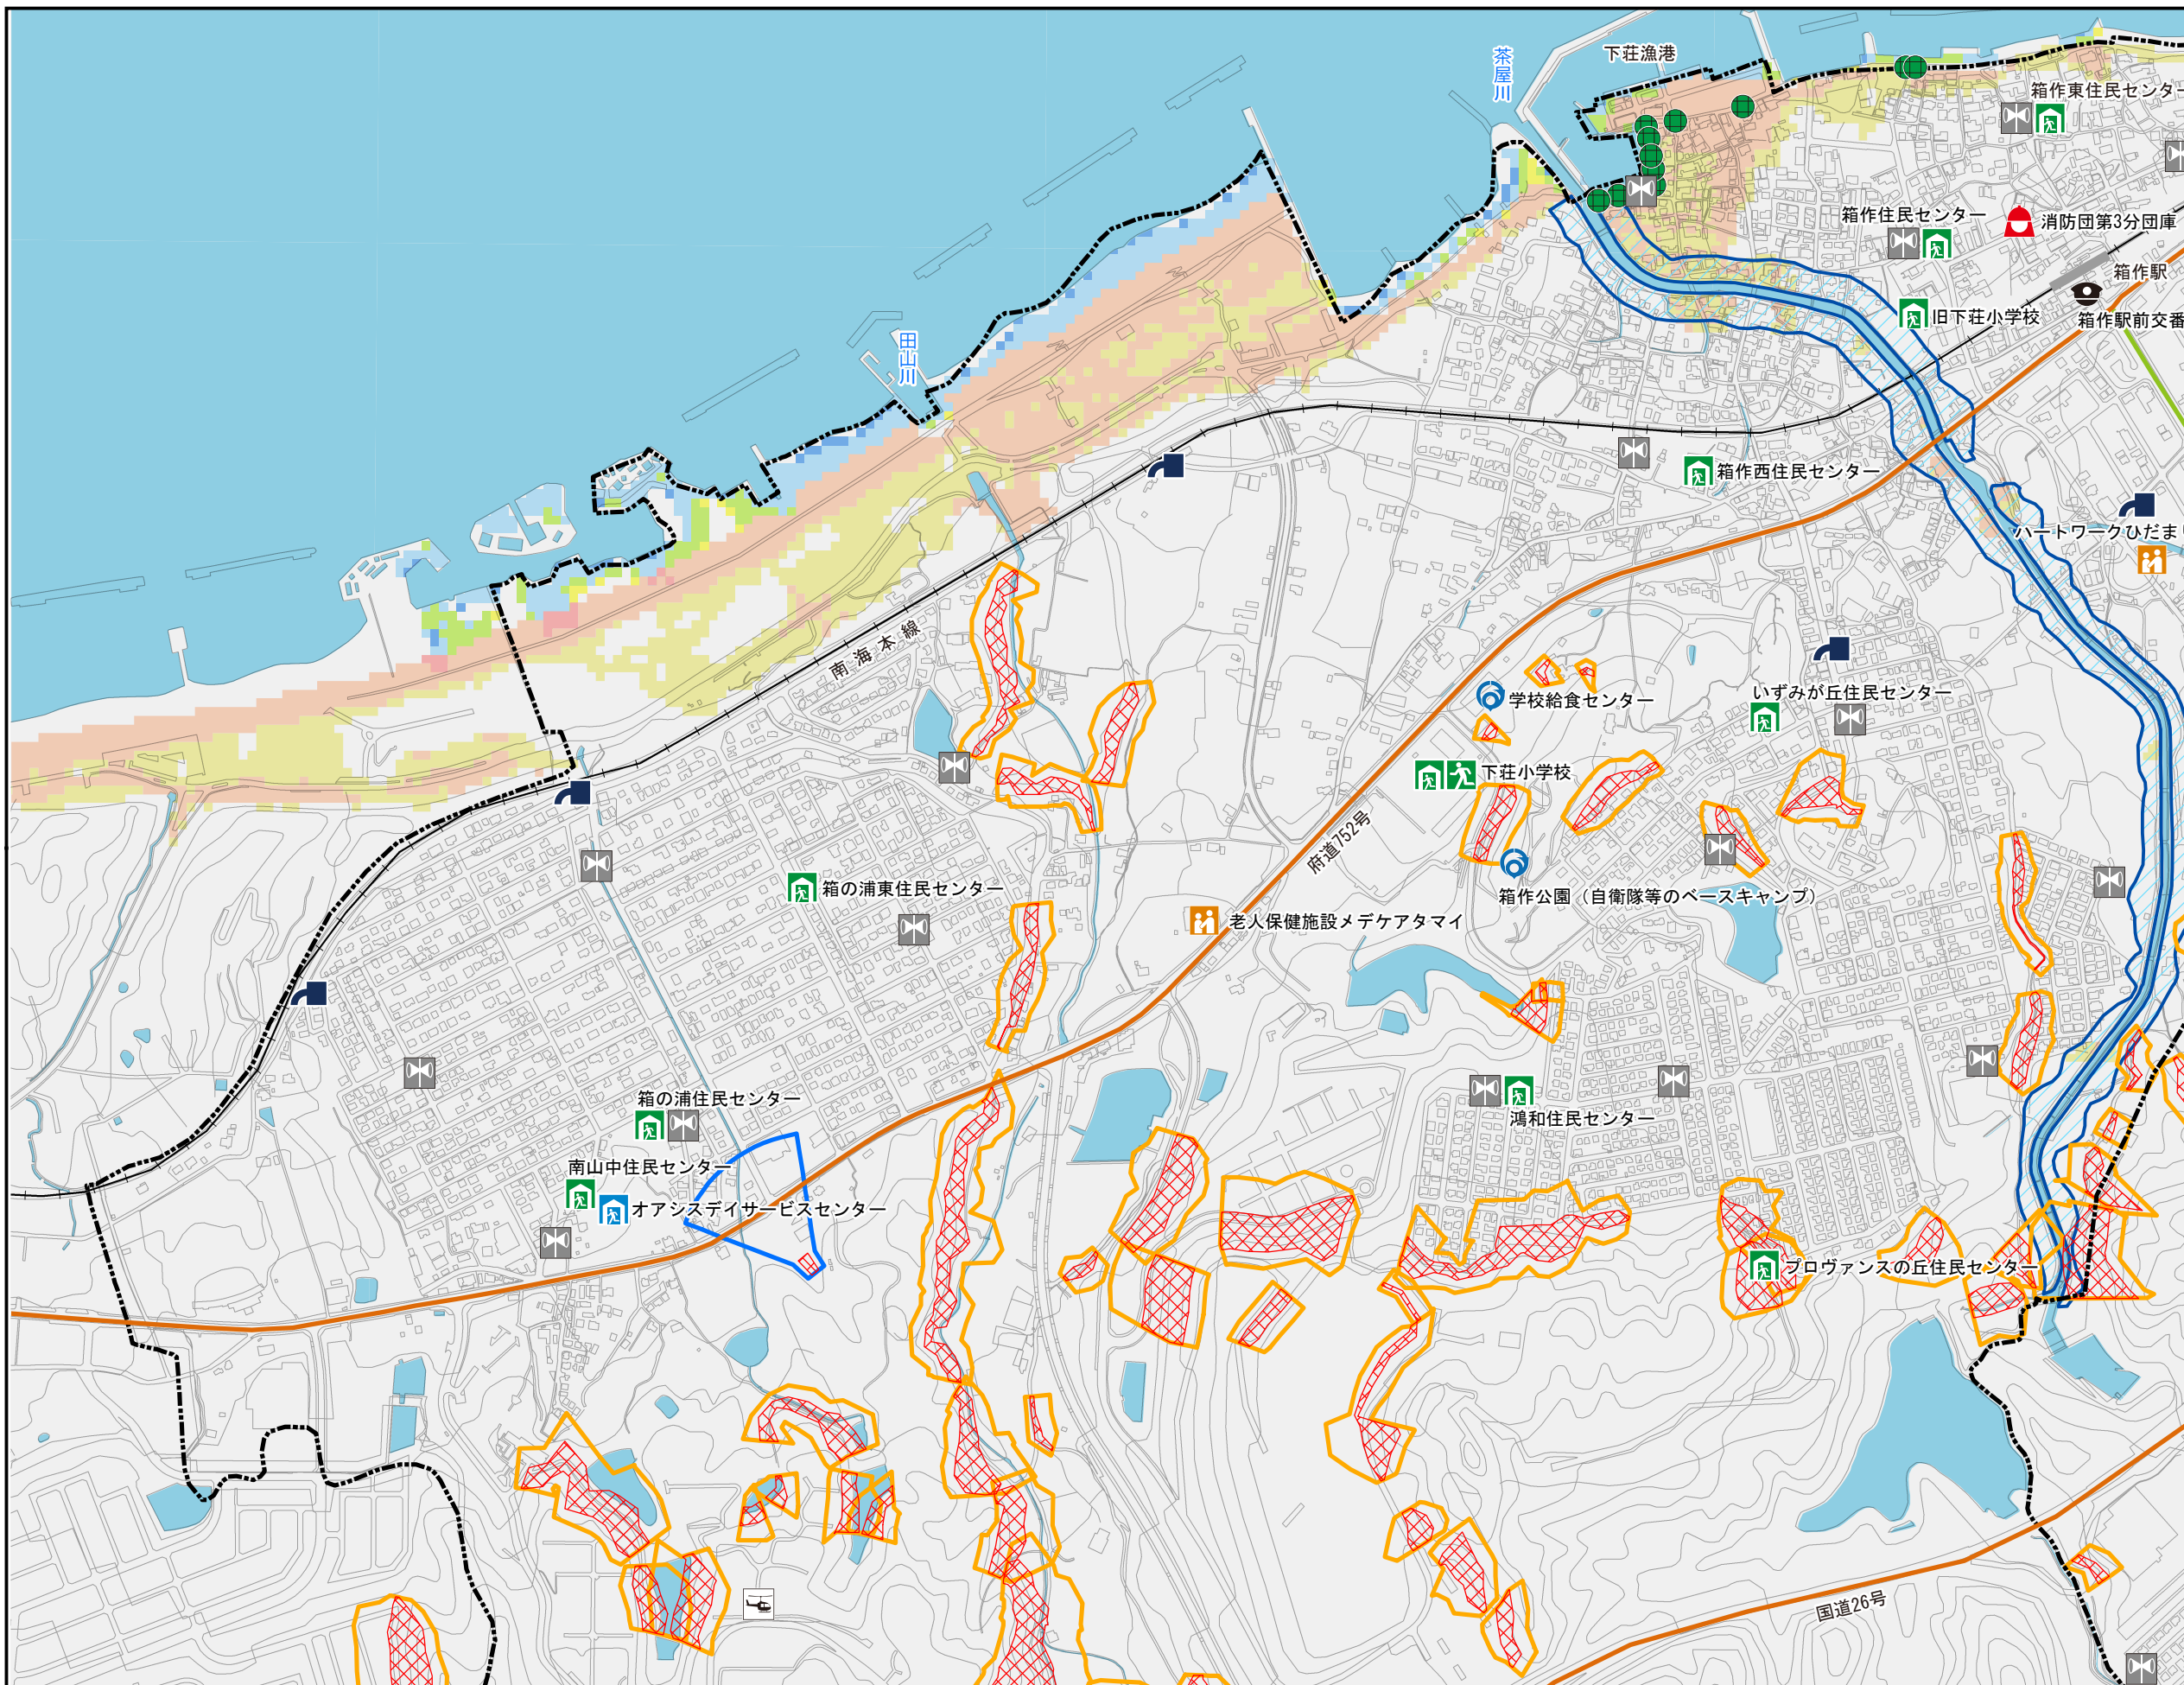

# 下荘小学校区その2

- ### 凡例
- 指定避難所または指定緊急避難場所
  - 協定避難所など
  - 福祉避難所
  - 一時避難地
  - 広域避難地
  - 府の防災関連施設
  - 市の防災関連施設
  - 警察署・交番・駐在所
  - 消防署・消防団分団庫
  - 応急仮設住宅建設予定地
  - あんしん給水栓
  - 災害用臨時ヘリポート
  - 防災行政無線(スピーカー)
  - 備蓄倉庫
  - 地域緊急交通路
  - 広域緊急交通路

## 風水害編