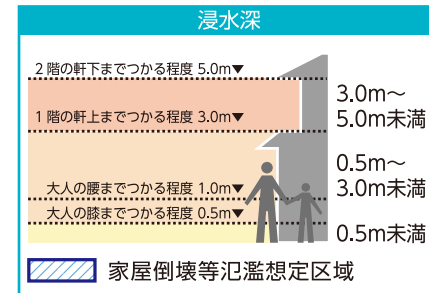

# 下荘小学校区その2

- ### 凡例
- 指定避難所または指定緊急避難場所
  - 協定避難所など
  - 福祉避難所
  - 一時避難地
  - 広域避難地
  - 府の防災関連施設
  - 市の防災関連施設
  - 警察署・交番・駐在所
  - 消防署・消防団分団庫
  - 応急仮設住宅建設予定地
  - あんしん給水栓
  - 災害用臨時ヘリポート
  - 防災行政無線(スピーカー)
  - 備蓄倉庫
  - 地域緊急交通路
  - 広域緊急交通路

## 風水害編