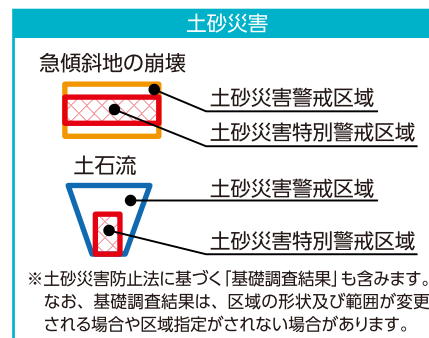

# 下荘小学校区その2

- ### 凡例
- 指定避難所または指定緊急避難場所
  - 協定避難所など
  - 福祉避難所
  - 一時避難地
  - 広域避難地
  - 府の防災関連施設
  - 市の防災関連施設
  - 警察署・交番・駐在所
  - 消防署・消防団分団庫
  - 応急仮設住宅建設予定地
  - あんしん給水栓
  - 災害用臨時ヘリポート
  - 防災行政無線(スピーカー)
  - 備蓄倉庫
  - 地域緊急交通路
  - 広域緊急交通路

## 風水害編