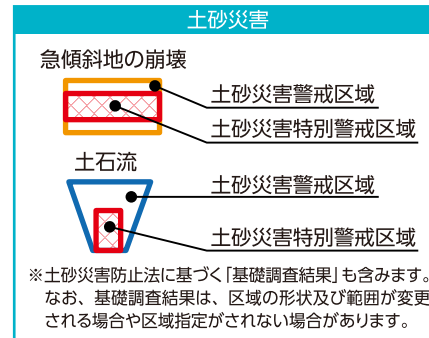

# 朝日小学校区その3

- 凡例
- 指定避難所または指定緊急避難場所
  - 協定避難所など
  - 福祉避難所
  - 一時避難地
  - 広域避難地
  - 府の防災関連施設
  - 市の防災関連施設
  - 警察署・交番・駐在所
  - 消防署・消防団分団庫
  - 応急仮設住宅建設予定地
  - あんしん給水栓
  - 災害用臨時ヘリポート
  - 防災行政無線(スピーカー)
  - 備蓄倉庫
  - 地域緊急交通路
  - 広域緊急交通路

## 風水害編