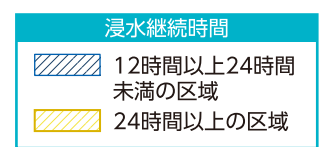

# 朝日小学校区その3

- 凡例
- 指定避難所または指定緊急避難場所
  - 協定避難所など
  - 福祉避難所
  - 一時避難地
  - 広域避難地
  - 府の防災関連施設
  - 市の防災関連施設
  - 警察署・交番・駐在所
  - 消防署・消防団分団庫
  - 応急仮設住宅建設予定地
  - あんしん給水栓
  - 災害用臨時ヘリポート
  - 防災行政無線(スピーカー)
  - 備蓄倉庫
  - 地域緊急交通路
  - 広域緊急交通路

## 風水害編