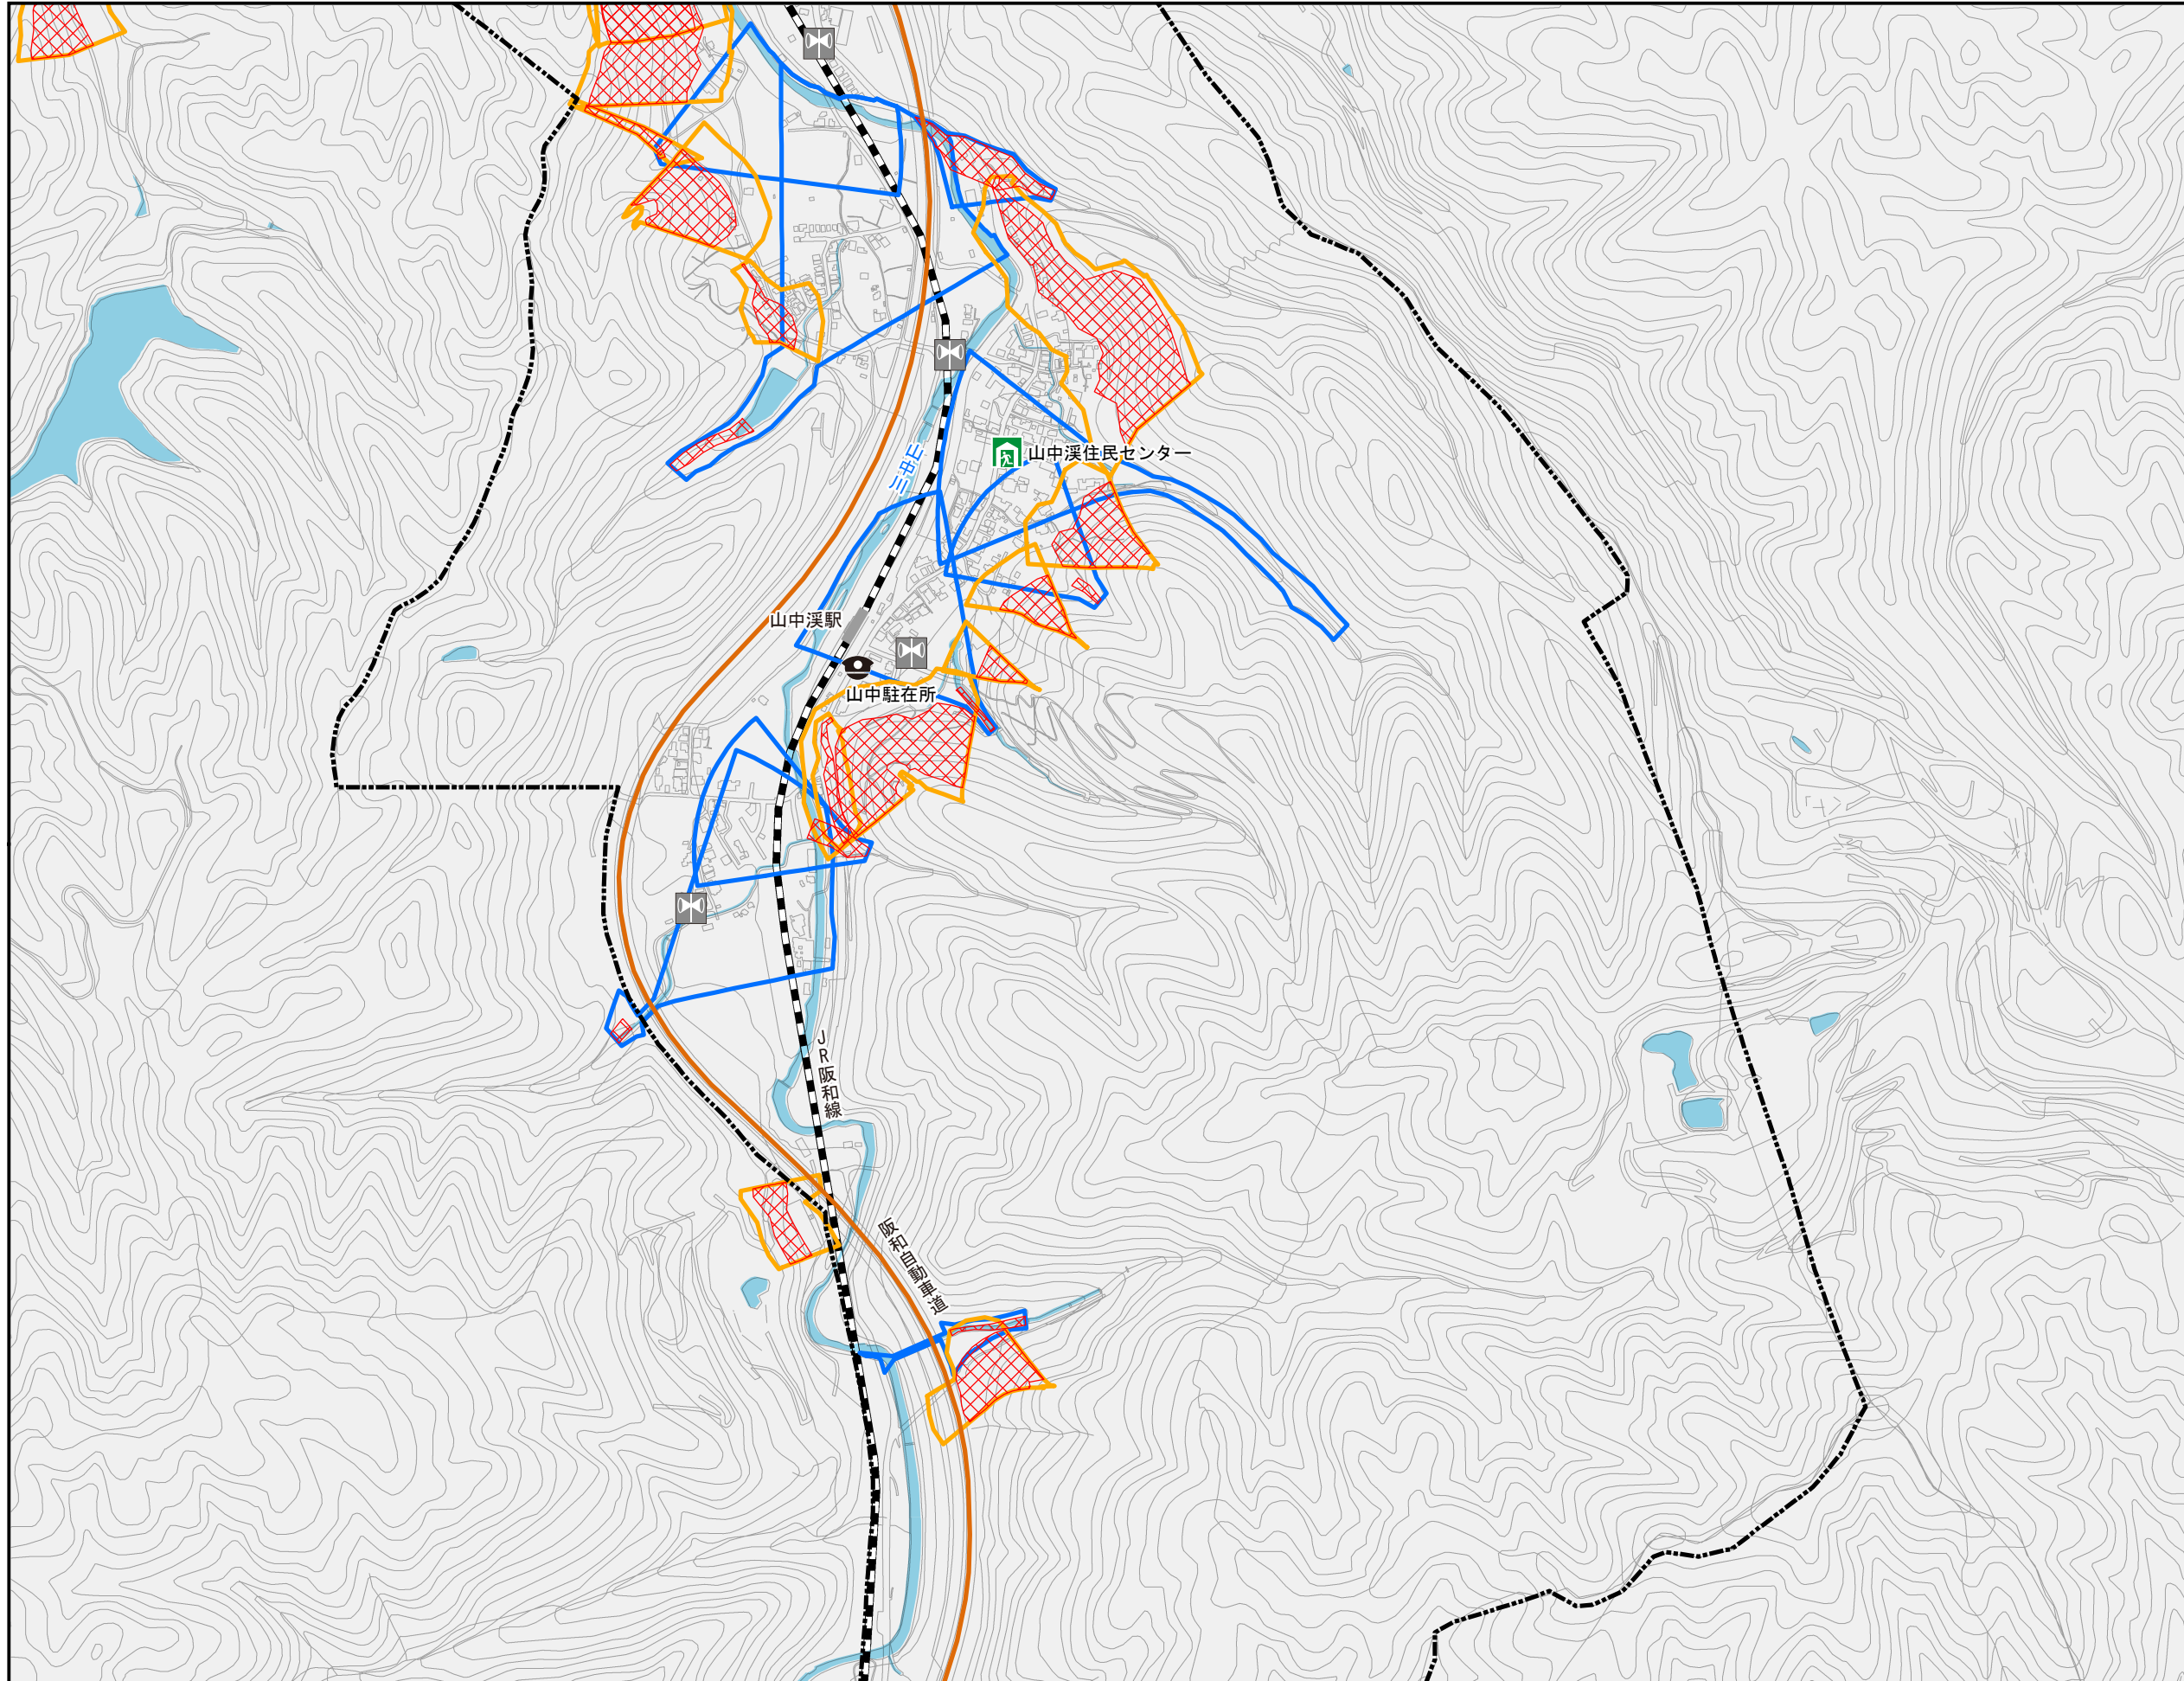

# 朝日小学校区その3

- 凡例
- 指定避難所または指定緊急避難場所
  - 協定避難所など
  - 福祉避難所
  - 一時避難地
  - 広域避難地
  - 府の防災関連施設
  - 市の防災関連施設
  - 警察署・交番・駐在所
  - 消防署・消防団分団庫
  - 応急仮設住宅建設予定地
  - あんしん給水栓
  - 災害用臨時ヘリポート
  - 防災行政無線(スピーカー)
  - 備蓄倉庫
  - 地域緊急交通路
  - 広域緊急交通路

## 風水害編

## 地震災害編

- 凡例
- 門扉
  - 樋門