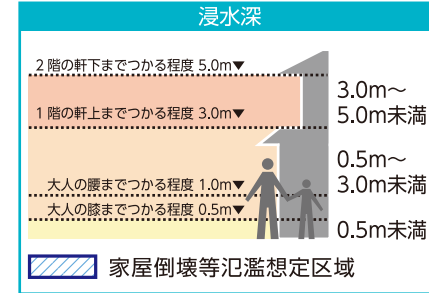

# 朝日小学校区その3

- 凡例
- 指定避難所または指定緊急避難場所
  - 協定避難所など
  - 福祉避難所
  - 一時避難地
  - 広域避難地
  - 府の防災関連施設
  - 市の防災関連施設
  - 警察署・交番・駐在所
  - 消防署・消防団分団庫
  - 応急仮設住宅建設予定地
  - あんしん給水栓
  - 災害用臨時ヘリポート
  - 防災行政無線(スピーカー)
  - 備蓄倉庫
  - 地域緊急交通路
  - 広域緊急交通路

## 風水害編