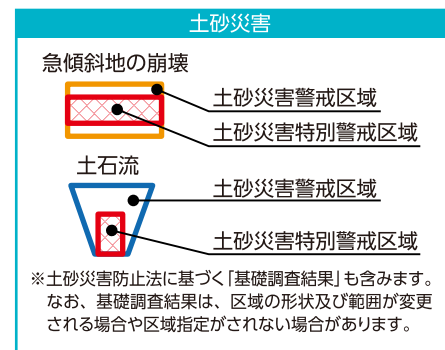

朝日小学校区その2

- 凡例**
- 指定避難所 または 指定緊急避難場所
 - 協定避難所など
 - 福祉避難所
 - 一時避難地
 - 広域避難地
 - 府の防災関連施設
 - 市の防災関連施設
 - 警察署・交番・駐在所
 - 消防署・消防団分団庫
 - 応急仮設住宅建設予定地
 - あんしん給水栓
 - 災害用臨時ヘリポート
 - 防災行政無線(スピーカー)
 - 備蓄倉庫
 - 地域緊急交通路
 - 広域緊急交通路

風水害編

地震災害編

- 凡例**
- 門扉
 - 樋門