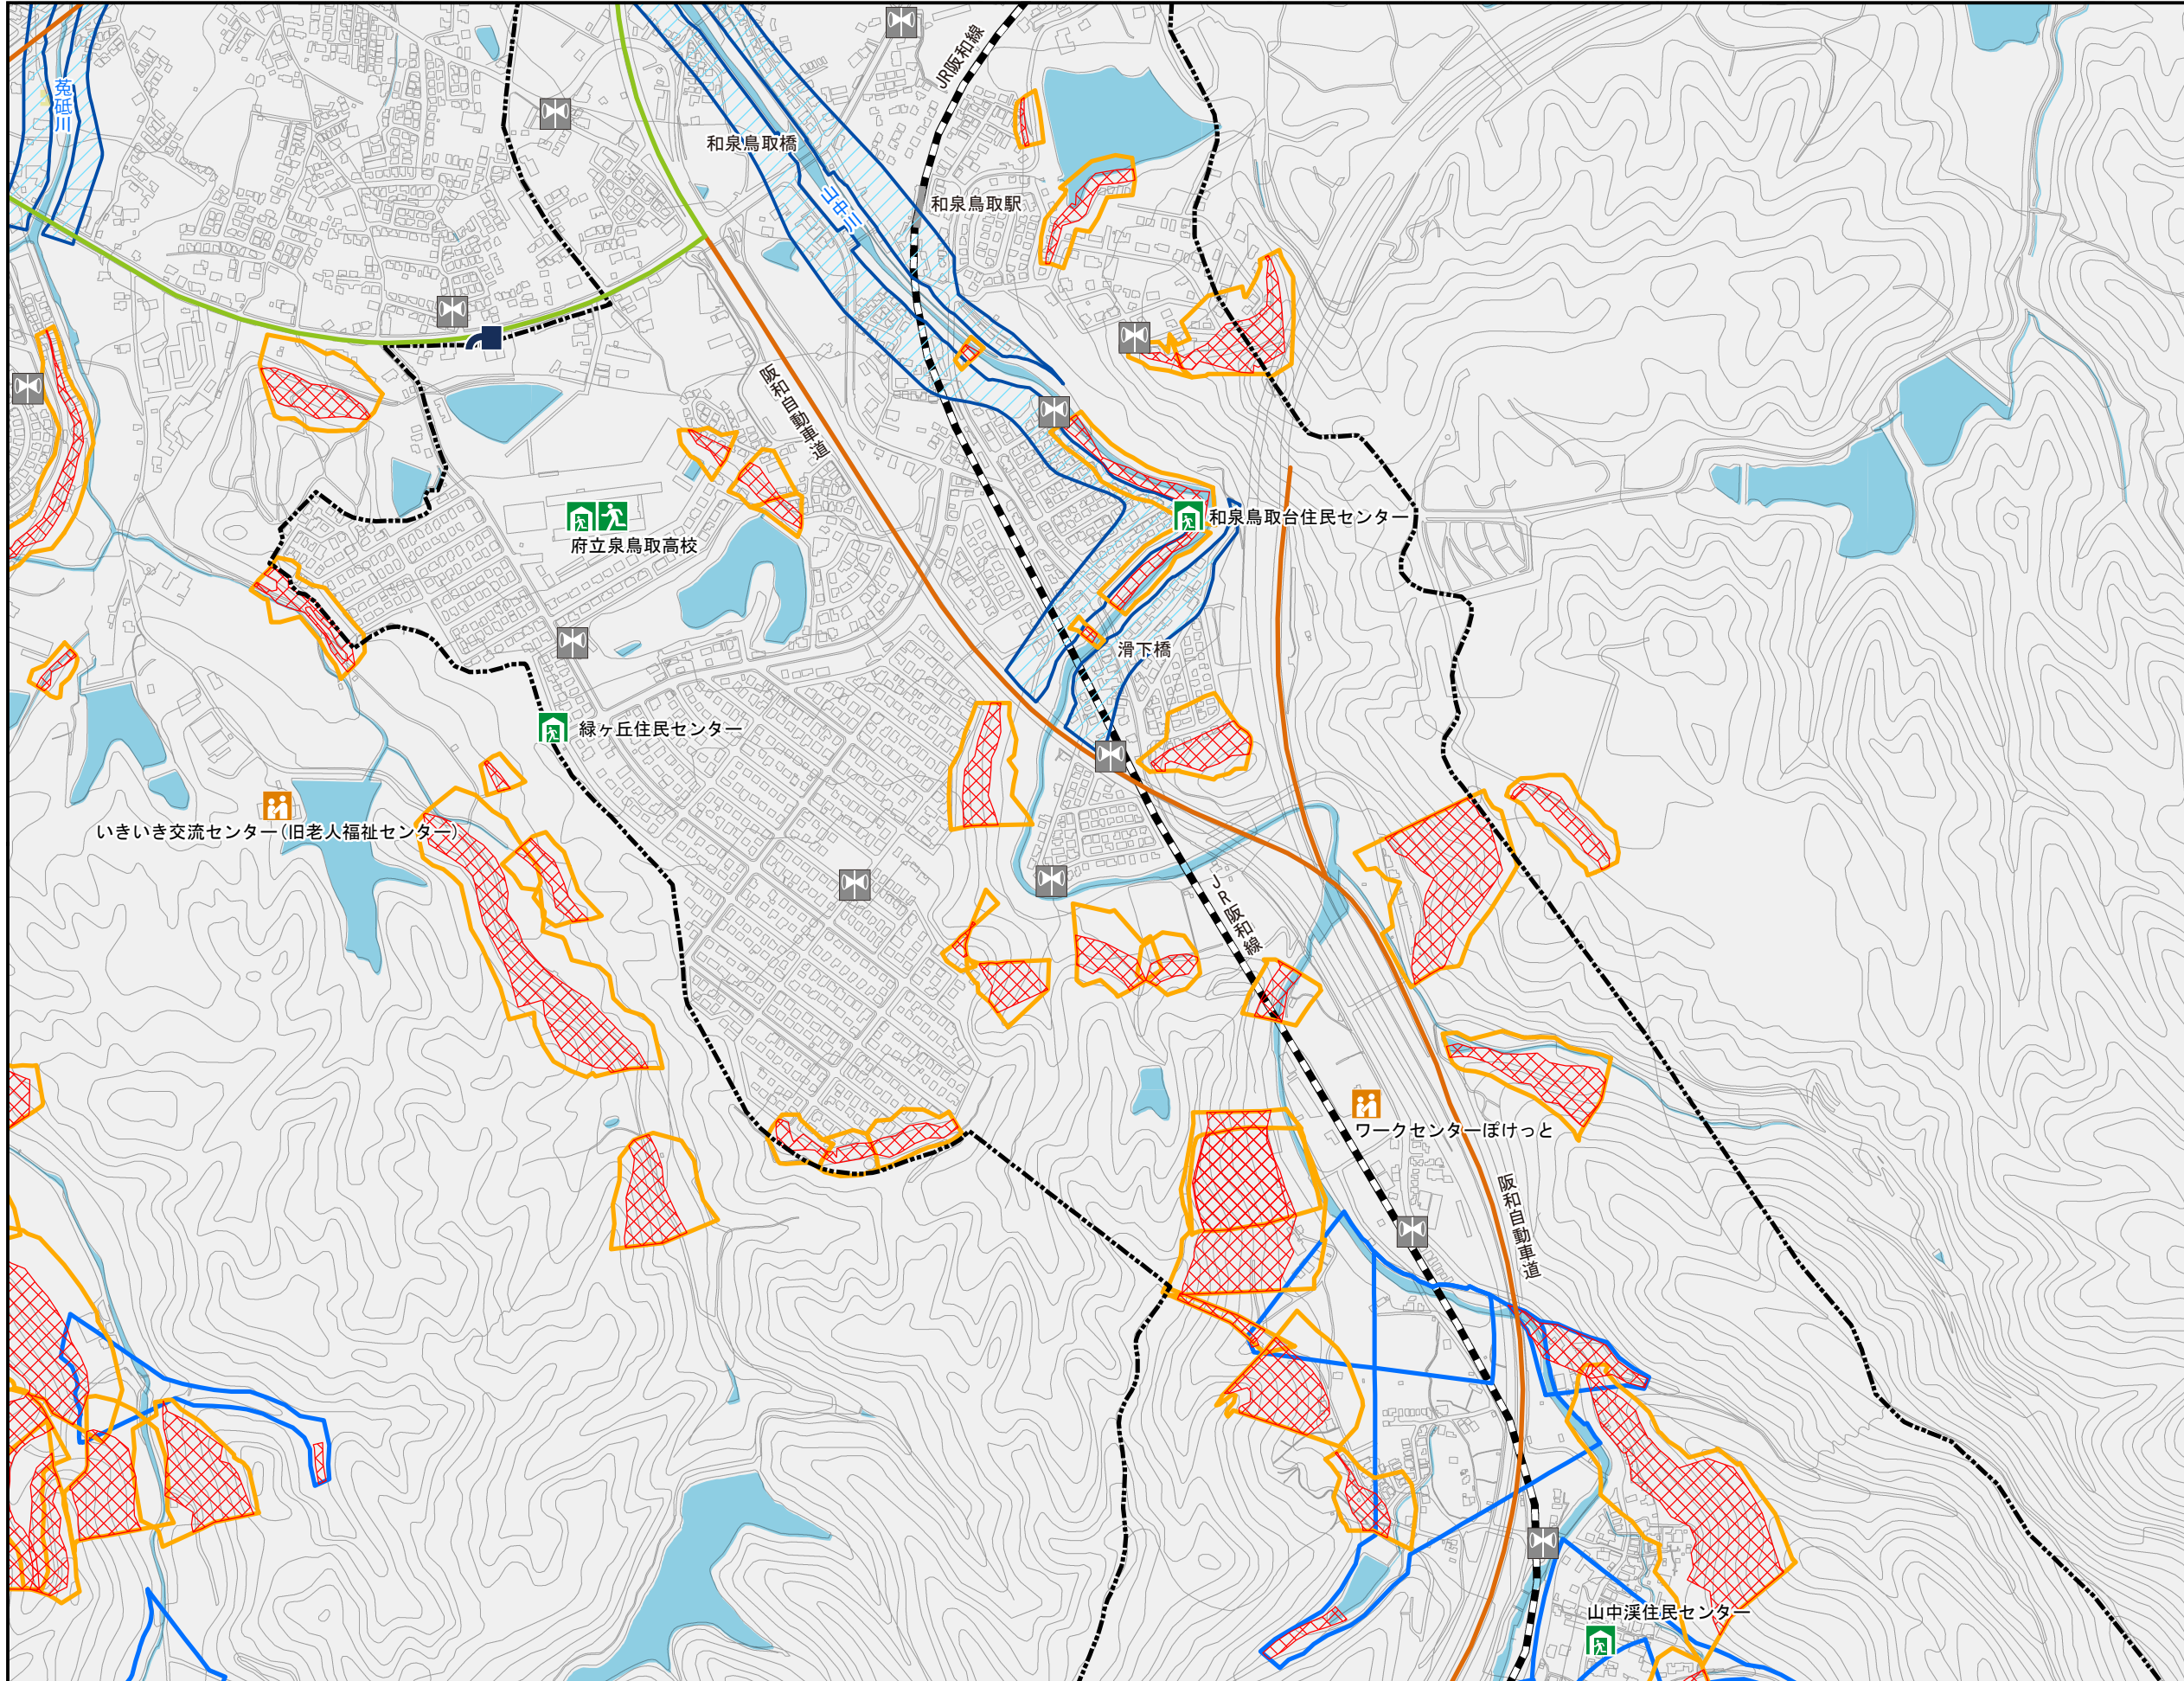

朝日小学校区その2

- 凡例**
- 指定避難所 または 指定緊急避難場所
 - 協定避難所など
 - 福祉避難所
 - 一時避難地
 - 広域避難地
 - 府の防災関連施設
 - 市の防災関連施設
 - 警察署・交番・駐在所
 - 消防署・消防団分団庫
 - 応急仮設住宅建設予定地
 - あんしん給水栓
 - 災害用臨時ヘリポート
 - 防災行政無線(スピーカー)
 - 備蓄倉庫
 - 地域緊急交通路
 - 広域緊急交通路

風水害編

地震災害編

- 凡例**
- 門扉
 - 樋門