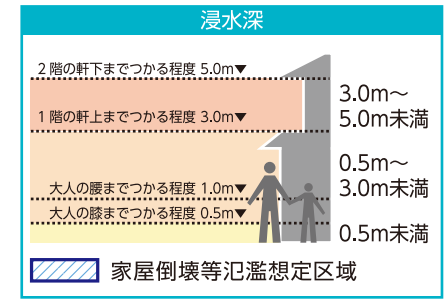

朝日小学校区その2

1. **凡例**
2. 指定避難所 または 指定緊急避難場所
   - 協定避難所など
   - 福祉避難所
   - 一時避難地
   - 広域避難地
   - 府の防災関連施設
   - 市の防災関連施設
   - 警察署・交番・駐在所
   - 消防署・消防団分団庫
   - 応急仮設住宅建設予定地
   - あんしん給水栓
   - 災害用臨時ヘリポート
   - 防災行政無線(スピーカー)
   - 備蓄倉庫
   - 地域緊急交通路
   - 広域緊急交通路

風水害編

地震災害編

1. **凡例**
2. 門扉
   - 樋門