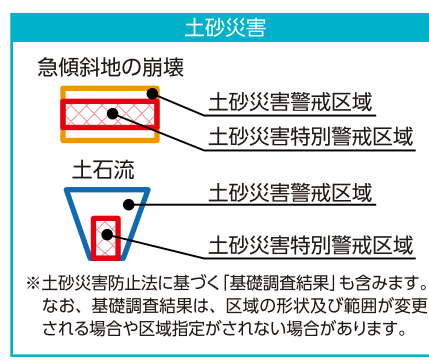

朝日小学校区その1

- 凡例
- 指定避難所または指定緊急避難場所
 - 協定避難所など
 - 福祉避難所
 - 一時避難地
 - 広域避難地
 - 府の防災関連施設
 - 市の防災関連施設
 - 警察署・交番・駐在所
 - 消防署・消防団分団庫
 - 応急仮設住宅建設予定地
 - あんしん給水栓
 - 災害用臨時ヘリポート
 - 防災行政無線(スピーカー)
 - 備蓄倉庫
 - 地域緊急交通路
 - 広域緊急交通路

風水害編

地震災害編

- 凡例
- 門扉
 - 樋門