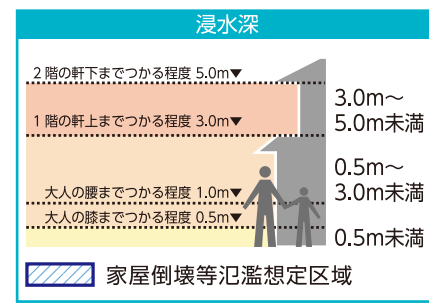

朝日小学校区その1

- 凡例
- 指定避難所または指定緊急避難場所
 - 協定避難所など
 - 福祉避難所
 - 一時避難地
 - 広域避難地
 - 府の防災関連施設
 - 市の防災関連施設
 - 警察署・交番・駐在所
 - 消防署・消防団分団庫
 - 応急仮設住宅建設予定地
 - あんしん給水栓
 - 災害用臨時ヘリポート
 - 防災行政無線(スピーカー)
 - 備蓄倉庫
 - 地域緊急交通路
 - 広域緊急交通路

風水害編

地震災害編

- 凡例
- 門扉
 - 樋門