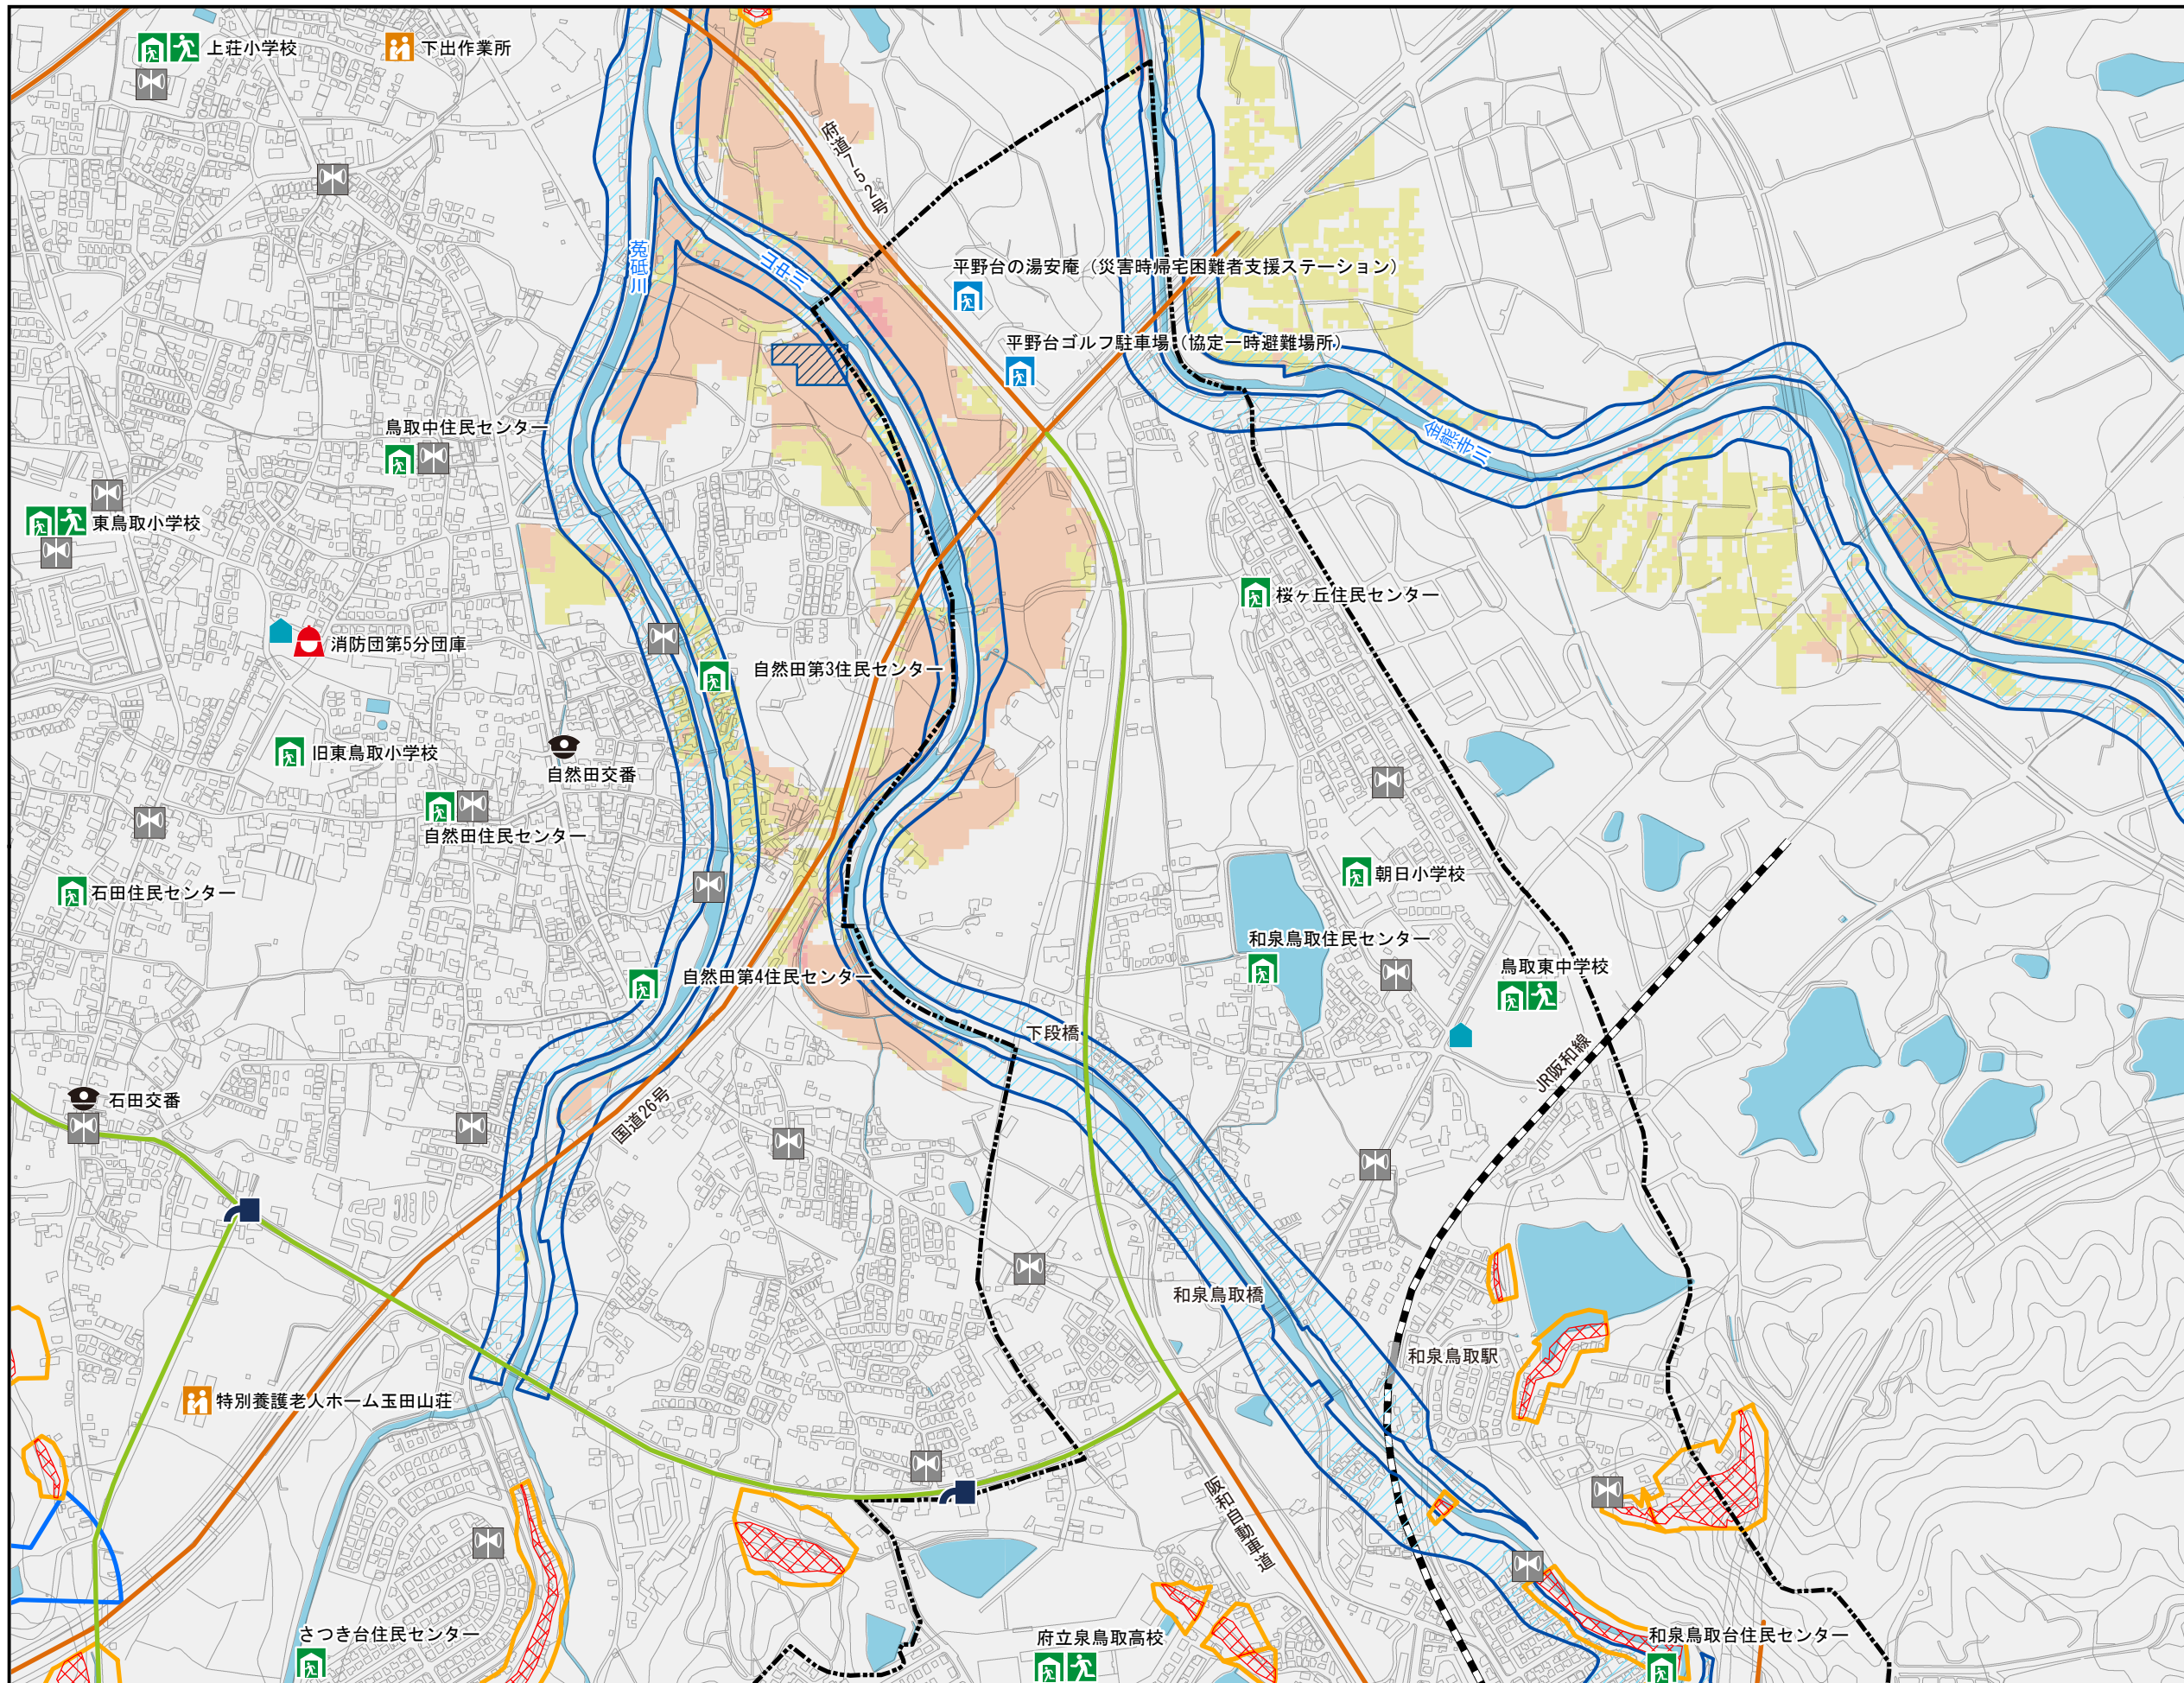

朝日小学校区その1

- 凡例
- 指定避難所または指定緊急避難場所
 - 協定避難所など
 - 福祉避難所
 - 一時避難地
 - 広域避難地
 - 府の防災関連施設
 - 市の防災関連施設
 - 警察署・交番・駐在所
 - 消防署・消防団分団庫
 - 応急仮設住宅建設予定地
 - あんしん給水栓
 - 災害用臨時ヘリポート
 - 防災行政無線(スピーカー)
 - 備蓄倉庫
 - 地域緊急交通路
 - 広域緊急交通路

風水害編

地震災害編

- 凡例
- 門扉
 - 樋門