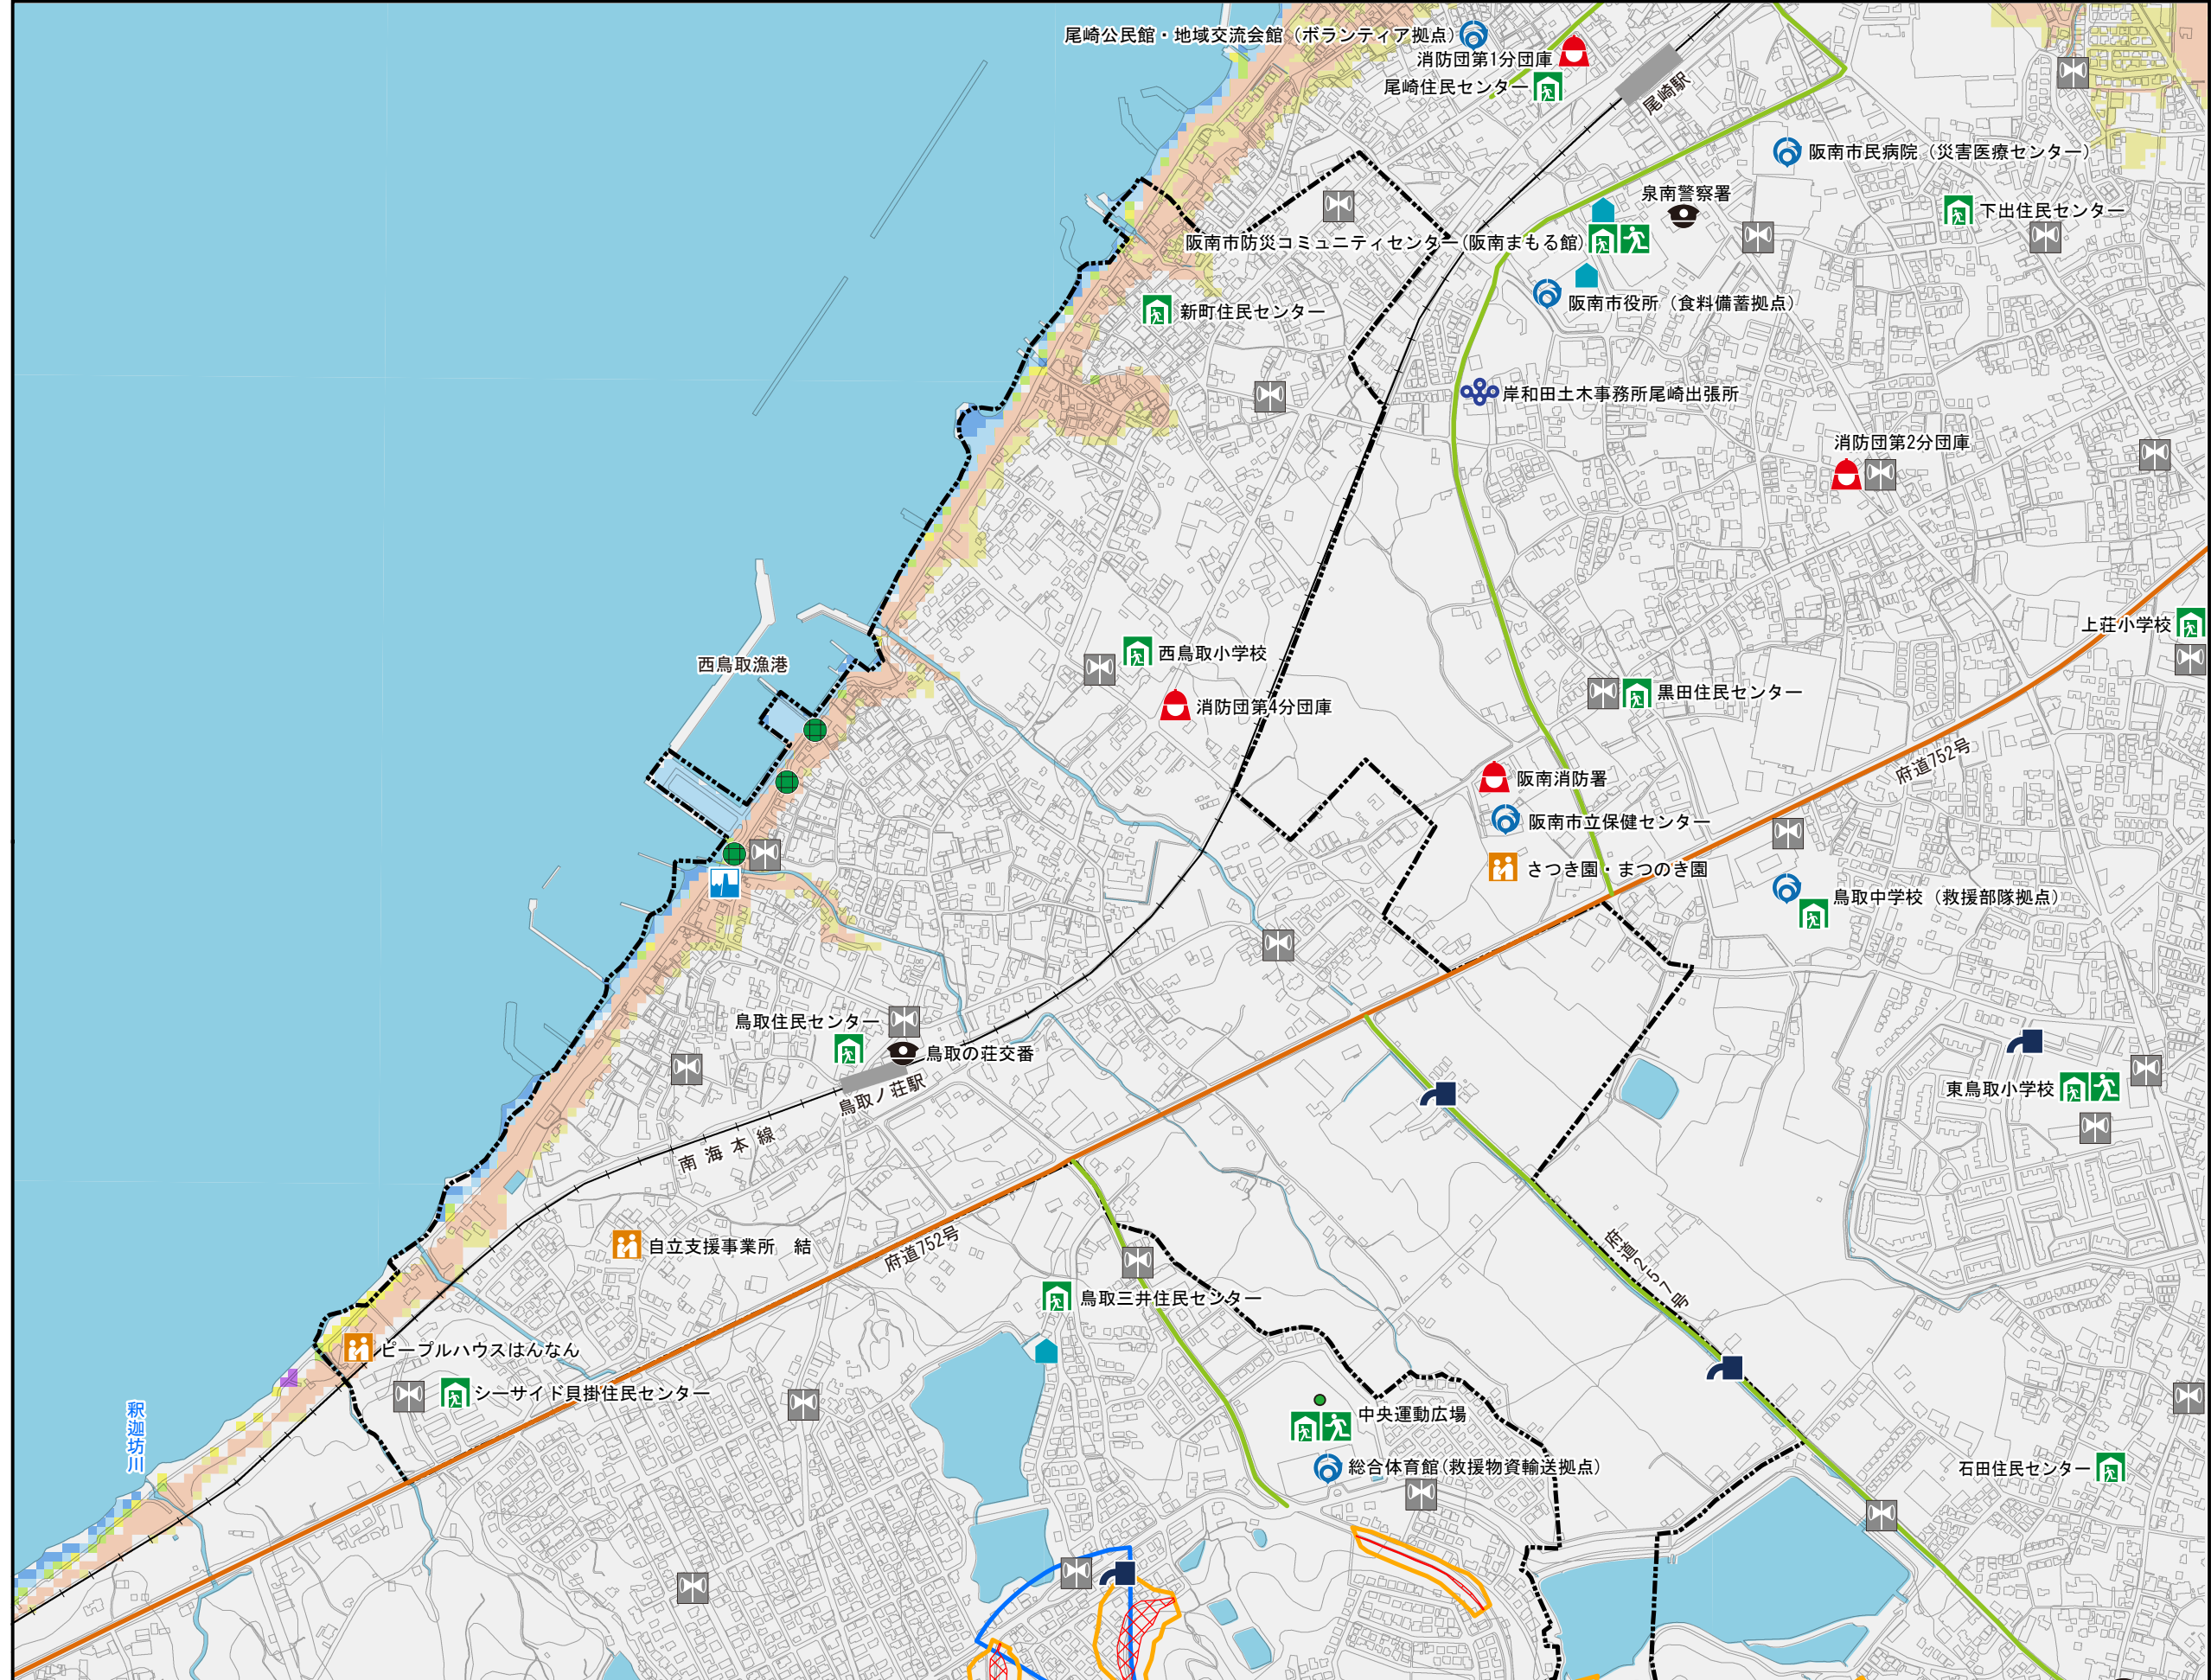

西鳥取小学校区

- ### 凡例
- 指定避難所または指定緊急避難場所
 - 協定避難所など
 - 福祉避難所
 - 一時避難地
 - 広域避難地
 - 府の防災関連施設
 - 市の防災関連施設
 - 警察署・交番・駐在所
 - 消防署・消防団分団庫
 - 応急仮設住宅建設予定地
 - あんしん給水栓
 - 災害用臨時ヘリポート
 - 防災行政無線(スピーカー)
 - 備蓄倉庫
 - 地域緊急交通路
 - 広域緊急交通路

風水害編

地震災害編

- ### 凡例
- 門扉
 - 樋門

※浸水深は、道路面の高さを基準にしています。