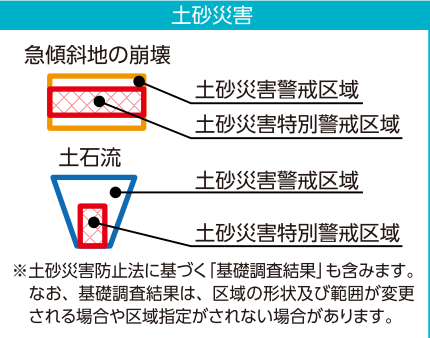

西鳥取小学校区

- ### 凡例
- 指定避難所または指定緊急避難場所
 - 協定避難所など
 - 福祉避難所
 - 一時避難地
 - 広域避難地
 - 府の防災関連施設
 - 市の防災関連施設
 - 警察署・交番・駐在所
 - 消防署・消防団分団庫
 - 応急仮設住宅建設予定地
 - あんしん給水栓
 - 災害用臨時ヘリポート
 - 防災行政無線(スピーカー)
 - 備蓄倉庫
 - 地域緊急交通路
 - 広域緊急交通路

風水害編

地震災害編

- ### 凡例
- 門扉
 - 樋門

※浸水深は、道路面の高さを基準にしています。