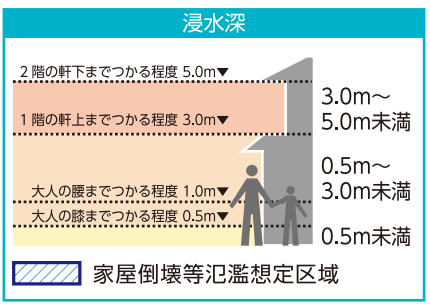

西鳥取小学校区

- ### 凡例
- 指定避難所または指定緊急避難場所
 - 協定避難所など
 - 福祉避難所
 - 一時避難地
 - 広域避難地
 - 府の防災関連施設
 - 市の防災関連施設
 - 警察署・交番・駐在所
 - 消防署・消防団分団庫
 - 応急仮設住宅建設予定地
 - あんしん給水栓
 - 災害用臨時ヘリポート
 - 防災行政無線(スピーカー)
 - 備蓄倉庫
 - 地域緊急交通路
 - 広域緊急交通路

風水害編

地震災害編

- ### 凡例
- 門扉
 - 樋門

※浸水深は、道路面の高さを基準にしています。