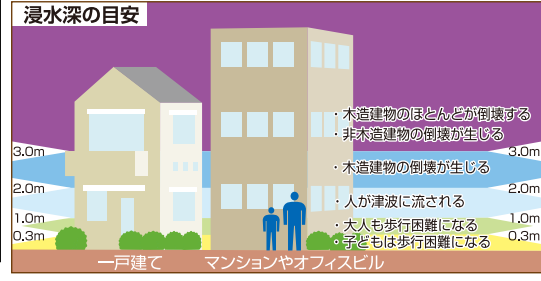

西鳥取小学校区

- ### 凡例
- 指定避難所または指定緊急避難場所
 - 協定避難所など
 - 福祉避難所
 - 一時避難地
 - 広域避難地
 - 府の防災関連施設
 - 市の防災関連施設
 - 警察署・交番・駐在所
 - 消防署・消防団分団庫
 - 応急仮設住宅建設予定地
 - あんしん給水栓
 - 災害用臨時ヘリポート
 - 防災行政無線(スピーカー)
 - 備蓄倉庫
 - 地域緊急交通路
 - 広域緊急交通路

風水害編

地震災害編

- ### 凡例
- 門扉
 - 樋門

※浸水深は、道路面の高さを基準にしています。