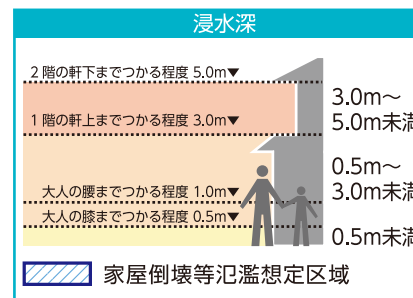

# 東鳥取小学校区その2

- 凡例
- 指定避難所または指定緊急避難場所
  - 協定避難所など
  - 福祉避難所
  - 一時避難地
  - 広域避難地
  - 府の防災関連施設
  - 市の防災関連施設
  - 警察署・交番・駐在所
  - 消防署・消防団団庫
  - 応急仮設住宅建設予定地
  - あんしん給水栓
  - 災害用臨時ヘリポート
  - 防災行政無線(スピーカー)
  - 備蓄倉庫
  - 地域緊急交通路
  - 広域緊急交通路

## 風水害編