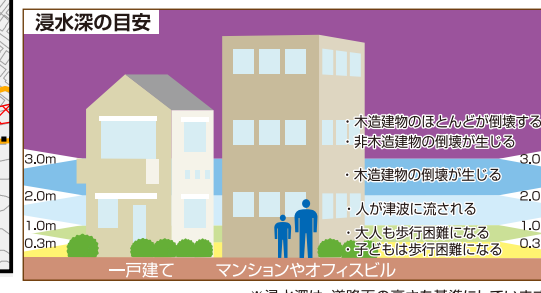

地震災害編

1. 凡例
2. 門扉
   - 樋門

※浸水深は、道路面の高さを基準にしています。