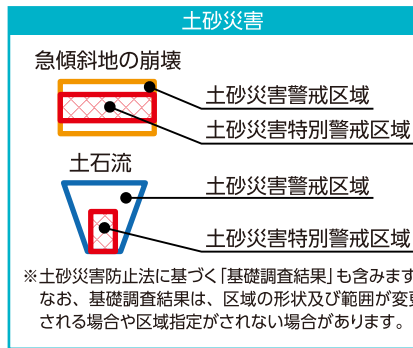

# 東鳥取小学校区その2

- 凡例
- 指定避難所または指定緊急避難場所
  - 協定避難所など
  - 福祉避難所
  - 一時避難地
  - 広域避難地
  - 府の防災関連施設
  - 市の防災関連施設
  - 警察署・交番・駐在所
  - 消防署・消防団団庫
  - 応急仮設住宅建設予定地
  - あんしん給水栓
  - 災害用臨時ヘリポート
  - 防災行政無線(スピーカー)
  - 備蓄倉庫
  - 地域緊急交通路
  - 広域緊急交通路

## 風水害編

## 地震災害編

- 凡例
- 門扉
  - 樋門

※浸水深は、道路面の高さを基準にしています。