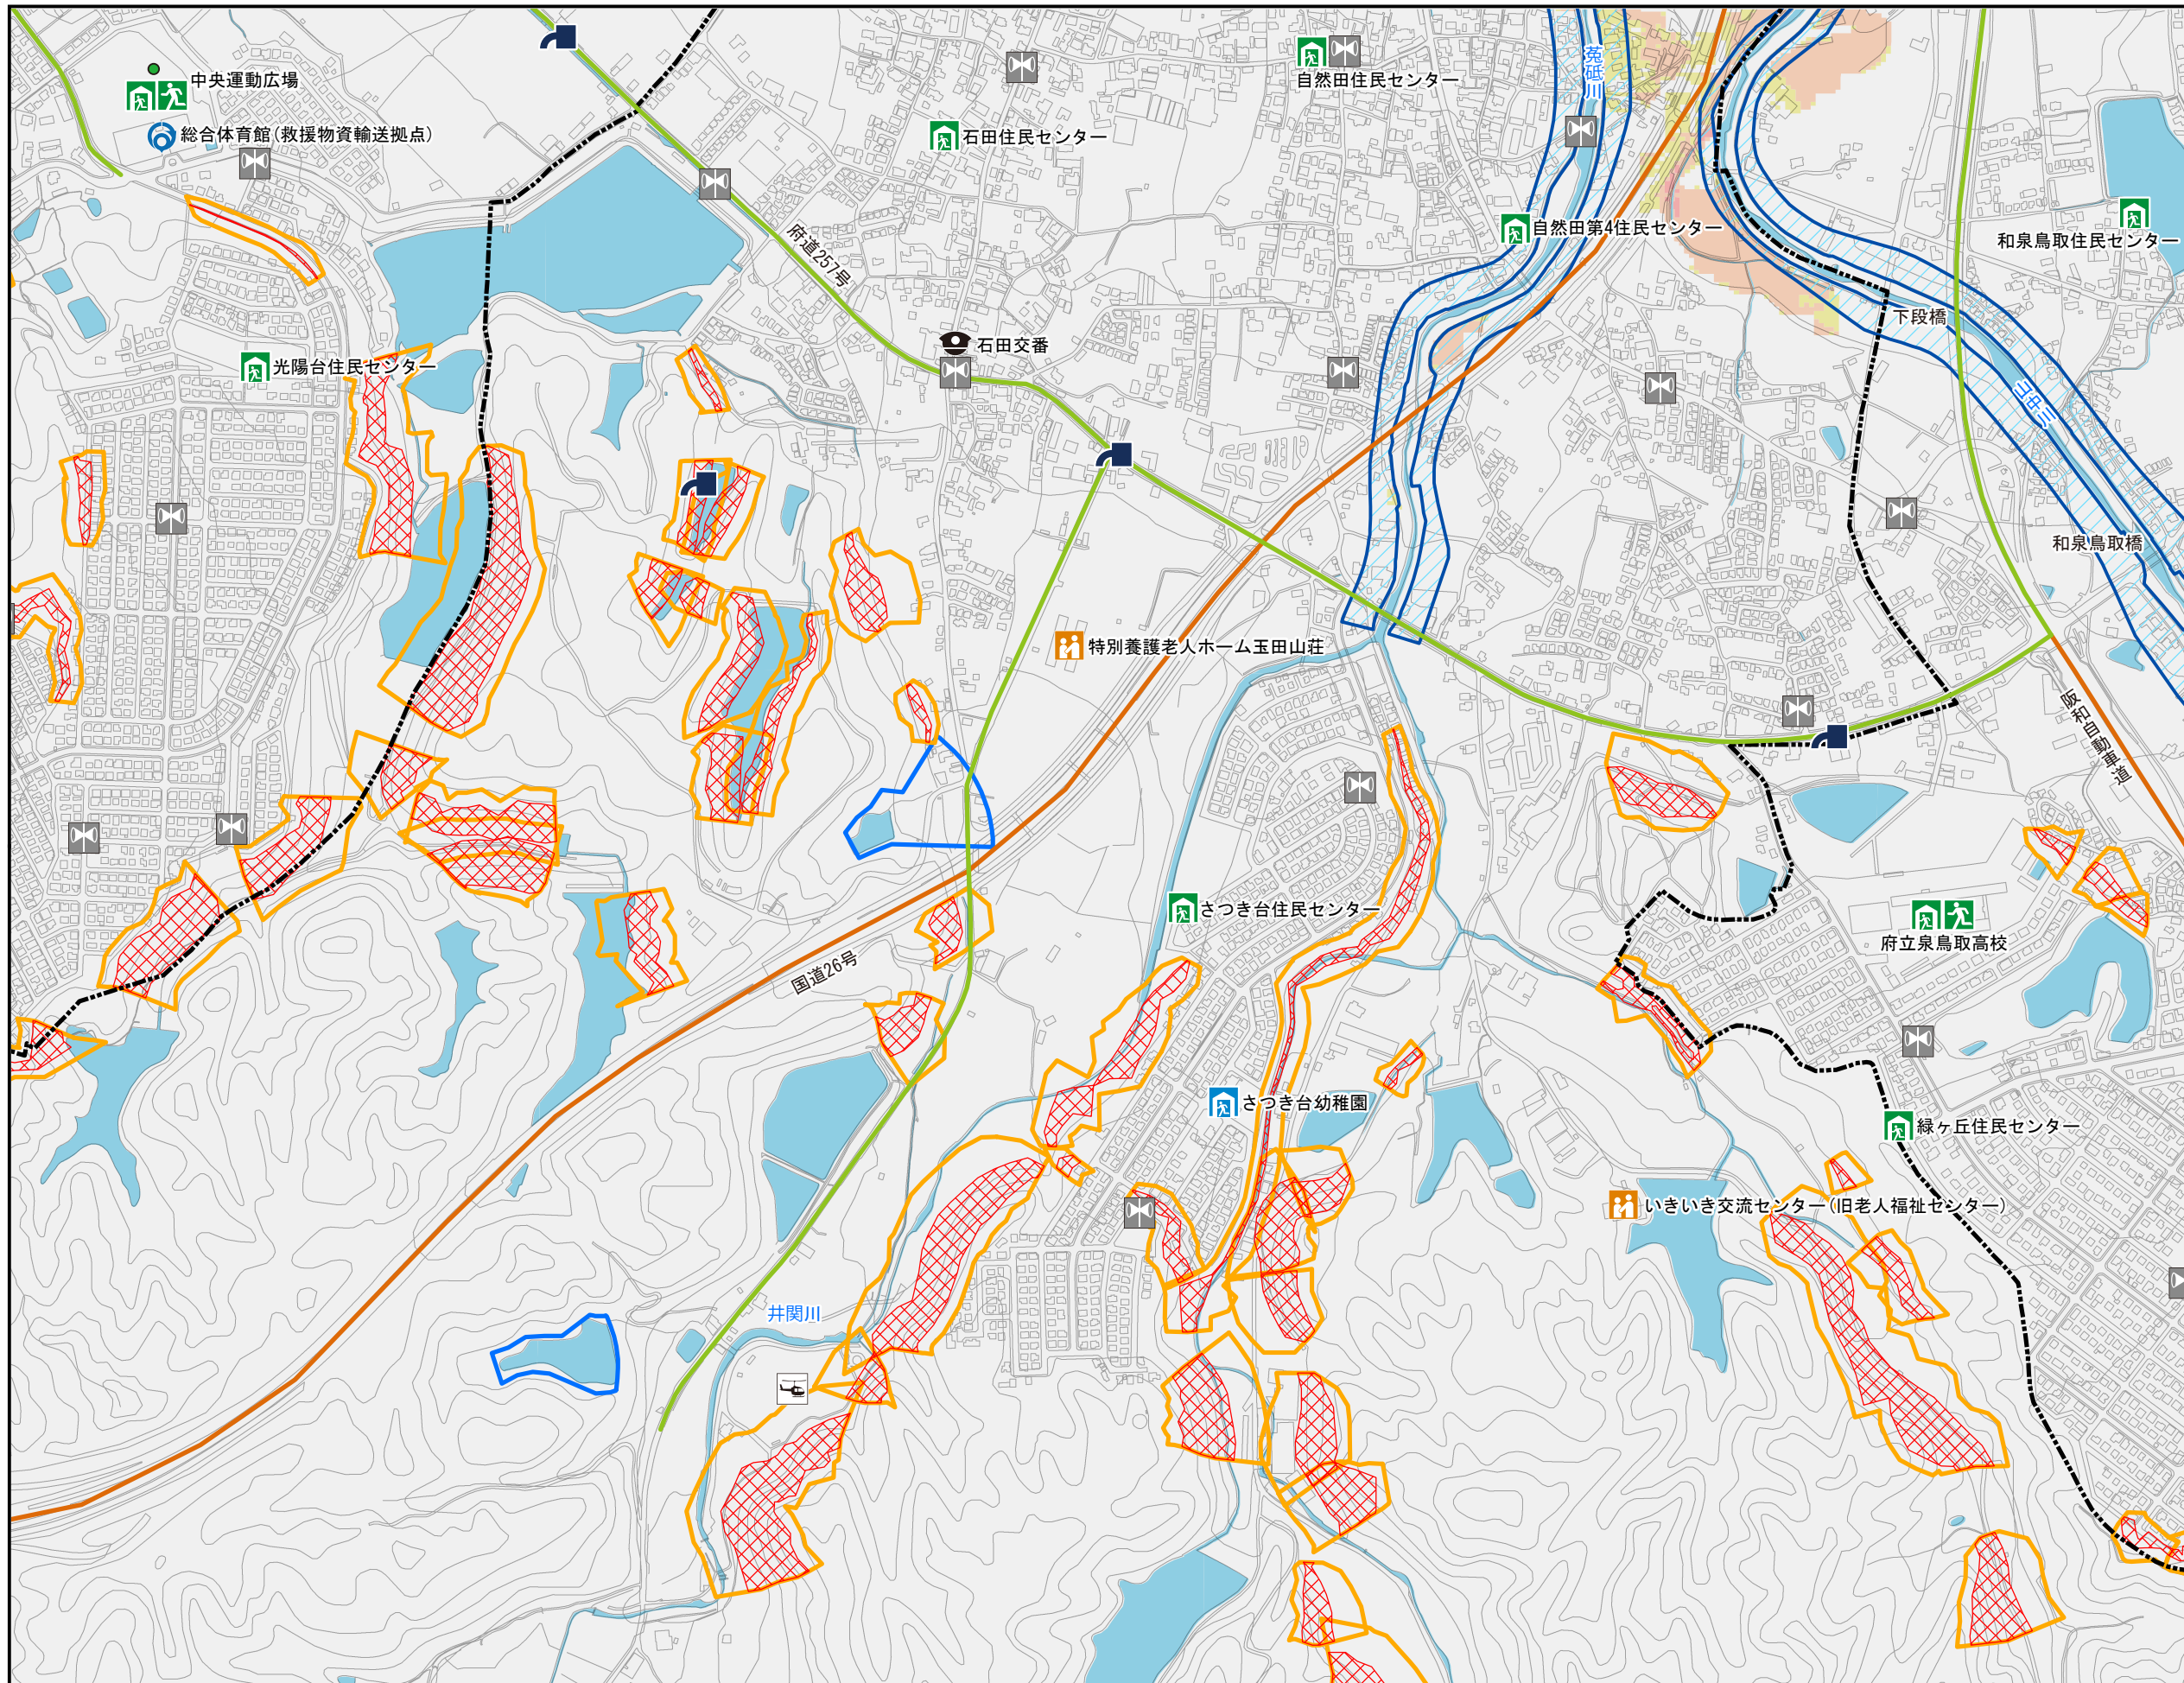

# 東鳥取小学校区その2

- 凡例
- 指定避難所または指定緊急避難場所
  - 協定避難所など
  - 福祉避難所
  - 一時避難地
  - 広域避難地
  - 府の防災関連施設
  - 市の防災関連施設
  - 警察署・交番・駐在所
  - 消防署・消防団団庫
  - 応急仮設住宅建設予定地
  - あんしん給水栓
  - 災害用臨時ヘリポート
  - 防災行政無線(スピーカー)
  - 備蓄倉庫
  - 地域緊急交通路
  - 広域緊急交通路

## 風水害編

## 地震災害編

- 凡例
- 門扉
  - 樋門

※浸水深は、道路面の高さを基準にしています。