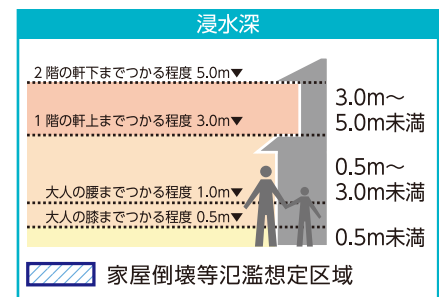

# 東鳥取小学校区その1

- ### 凡例
- 指定避難所または指定緊急避難場所
  - 協定避難所など
  - 福祉避難所
  - 一時避難地
  - 広域避難地
  - 府の防災関連施設
  - 市の防災関連施設
  - 警察署・交番・駐在所
  - 消防署・消防団分団庫
  - 応急仮設住宅建設予定地
  - あんしん給水栓
  - 災害用臨時ヘリポート
  - 防災行政無線(スピーカー)
  - 備蓄倉庫
  - 地域緊急交通路
  - 広域緊急交通路

## 風水害編