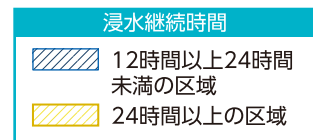

# 東鳥取小学校区その1

- ### 凡例
- 指定避難所または指定緊急避難場所
  - 協定避難所など
  - 福祉避難所
  - 一時避難地
  - 広域避難地
  - 府の防災関連施設
  - 市の防災関連施設
  - 警察署・交番・駐在所
  - 消防署・消防団分団庫
  - 応急仮設住宅建設予定地
  - あんしん給水栓
  - 災害用臨時ヘリポート
  - 防災行政無線(スピーカー)
  - 備蓄倉庫
  - 地域緊急交通路
  - 広域緊急交通路

## 風水害編