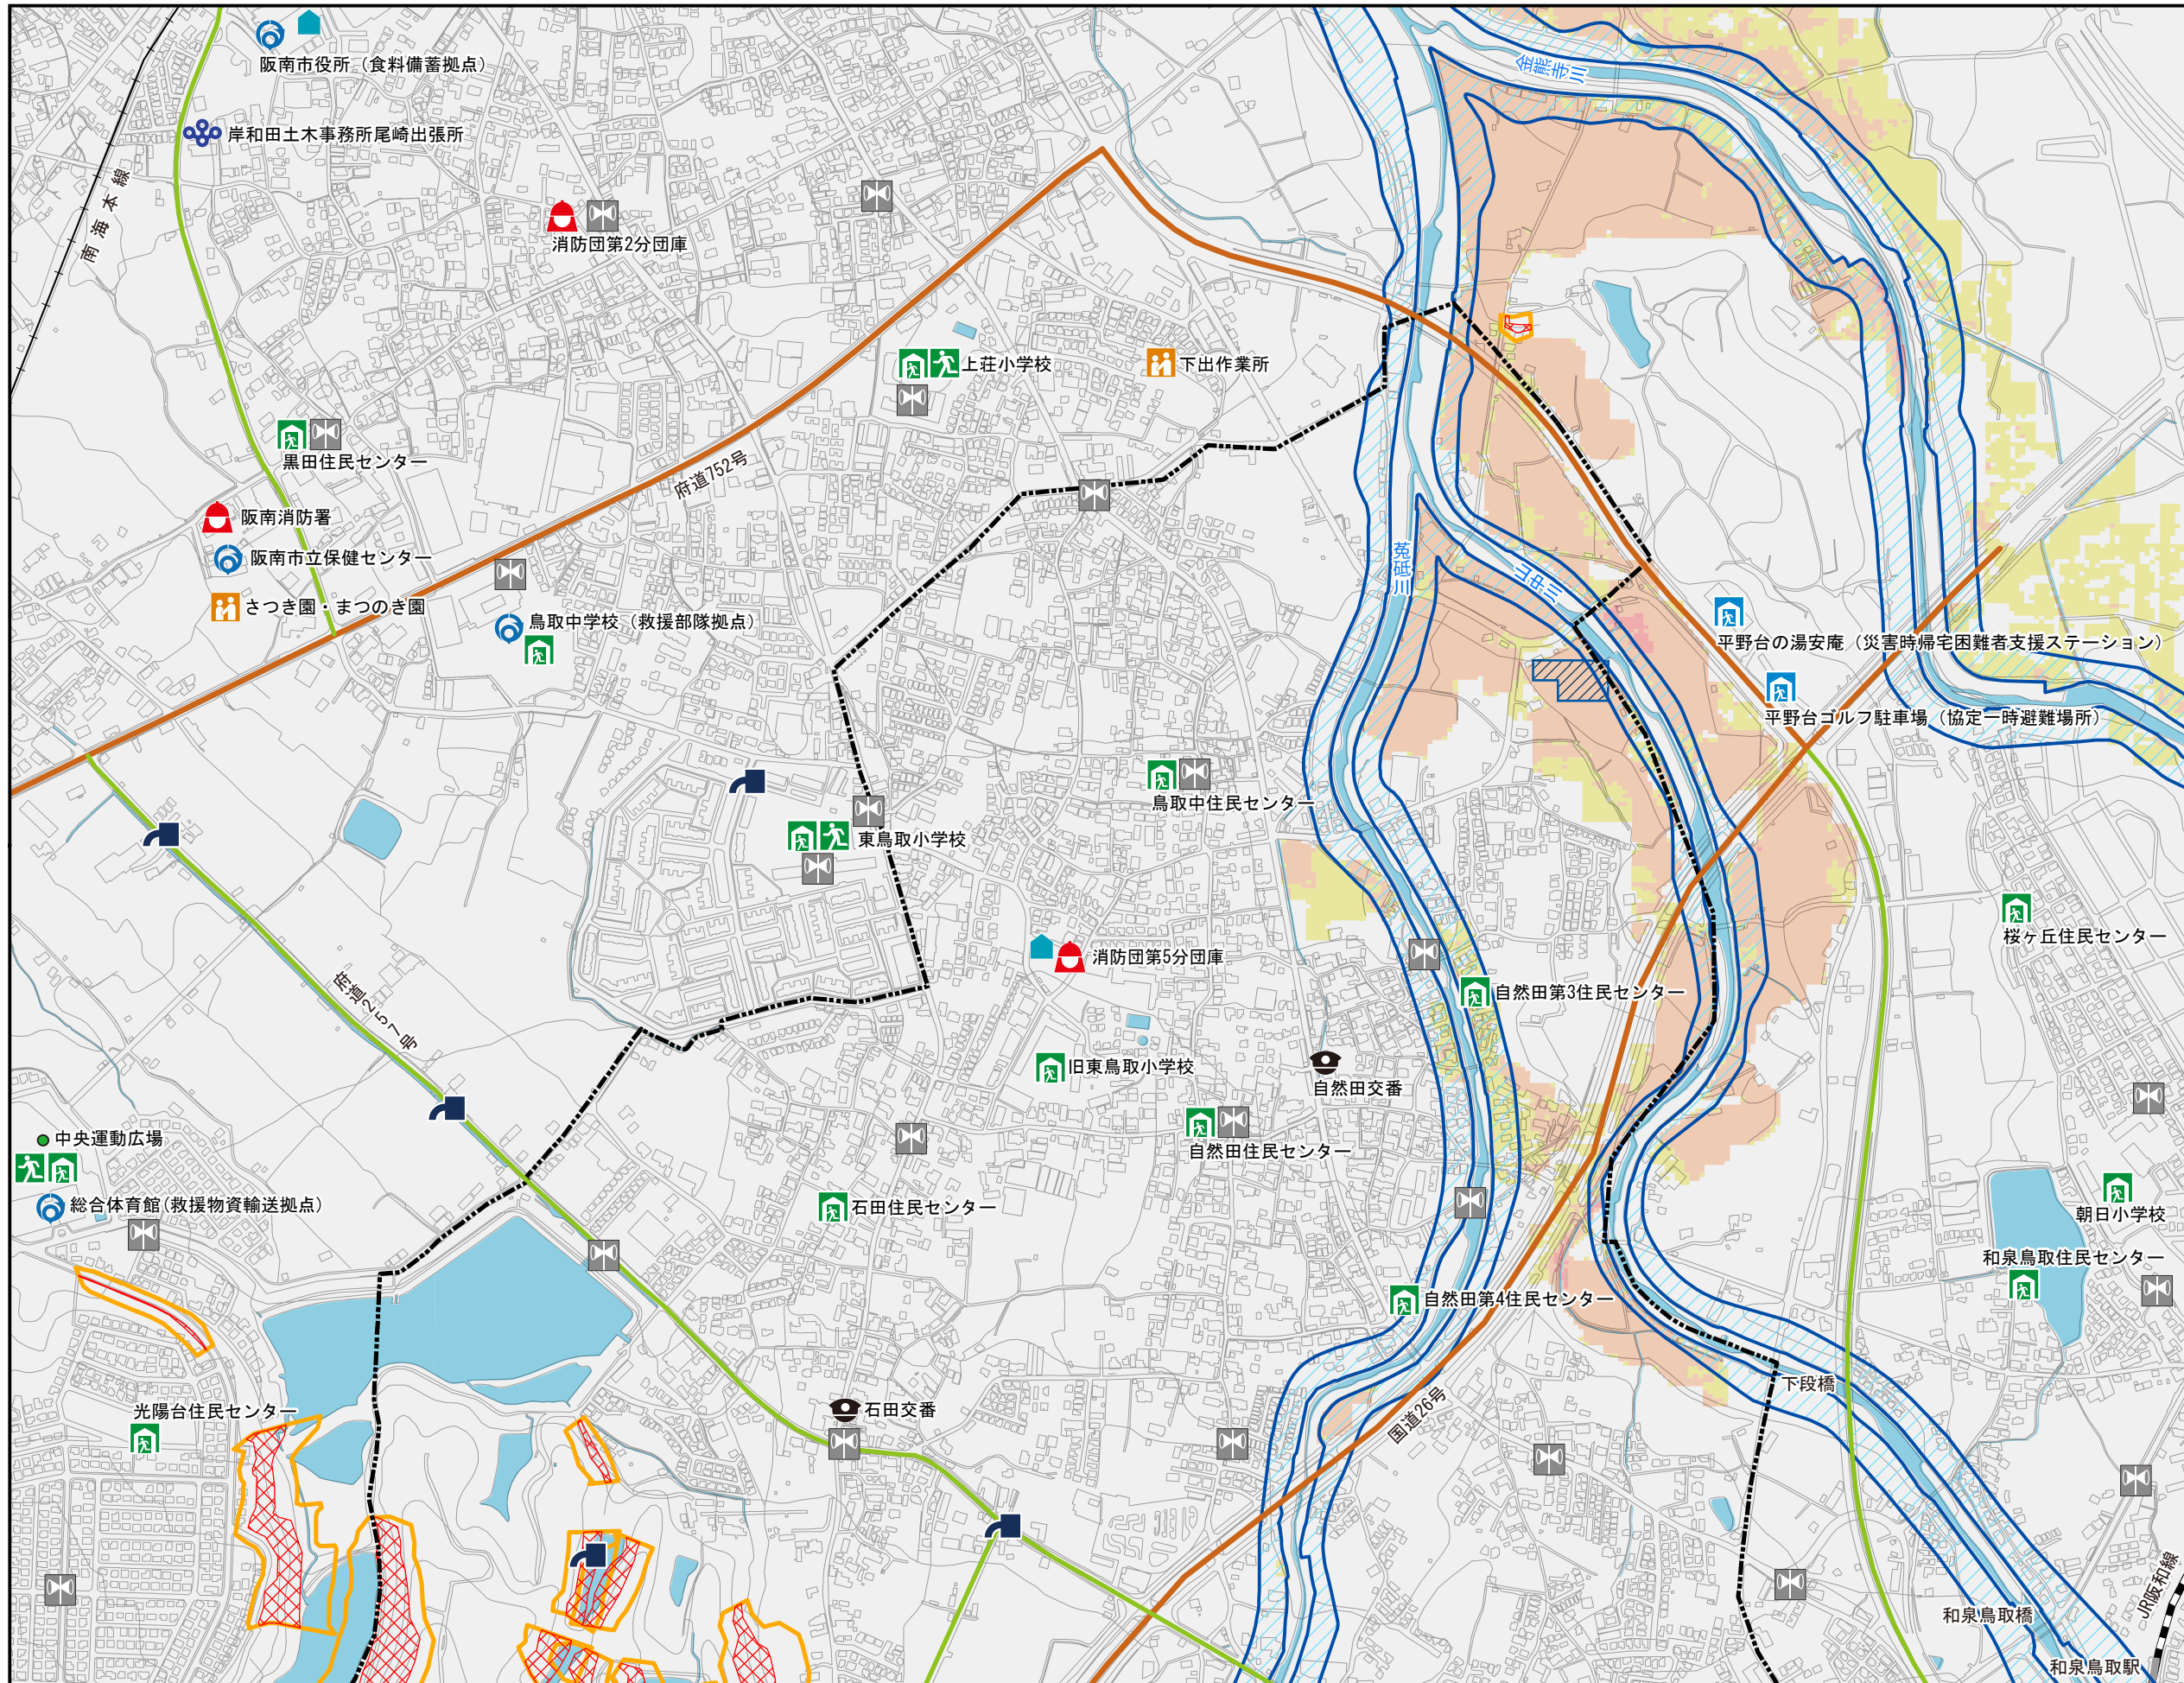

# 東鳥取小学校区その1

- ### 凡例
- 指定避難所または指定緊急避難場所
  - 協定避難所など
  - 福祉避難所
  - 一時避難地
  - 広域避難地
  - 府の防災関連施設
  - 市の防災関連施設
  - 警察署・交番・駐在所
  - 消防署・消防団分団庫
  - 応急仮設住宅建設予定地
  - あんしん給水栓
  - 災害用臨時ヘリポート
  - 防災行政無線(スピーカー)
  - 備蓄倉庫
  - 地域緊急交通路
  - 広域緊急交通路

## 風水害編

## 地震災害編

- ### 凡例
- 門扉
  - 樋門

※浸水深は、道路面の高さを基準にしています。