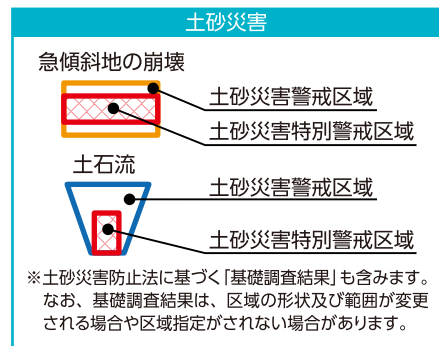

# 東鳥取小学校区その1

- ### 凡例
- 指定避難所または指定緊急避難場所
  - 協定避難所など
  - 福祉避難所
  - 一時避難地
  - 広域避難地
  - 府の防災関連施設
  - 市の防災関連施設
  - 警察署・交番・駐在所
  - 消防署・消防団分団庫
  - 応急仮設住宅建設予定地
  - あんしん給水栓
  - 災害用臨時ヘリポート
  - 防災行政無線(スピーカー)
  - 備蓄倉庫
  - 地域緊急交通路
  - 広域緊急交通路

## 風水害編

## 地震災害編

- ### 凡例
- 門扉
  - 樋門

※浸水深は、道路面の高さを基準にしています。