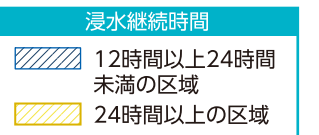

舞小学校区

1. 凡例
2. 指定避難所または指定緊急避難場所
   - 協定避難所など
   - 福祉避難所
   - 一時避難地
   - 広域避難地
   - 府の防災関連施設
   - 市の防災関連施設
   - 警察署・交番・駐在所
   - 消防署・消防団分団庫
   - 応急仮設住宅建設予定地
   - あんしん給水栓
   - 災害用臨時ヘリポート
   - 防災行政無線(スピーカー)
   - 備蓄倉庫
   - 地域緊急交通路
   - 広域緊急交通路

風水害編

地震災害編

1. 凡例
2. 門扉
   - 樋門