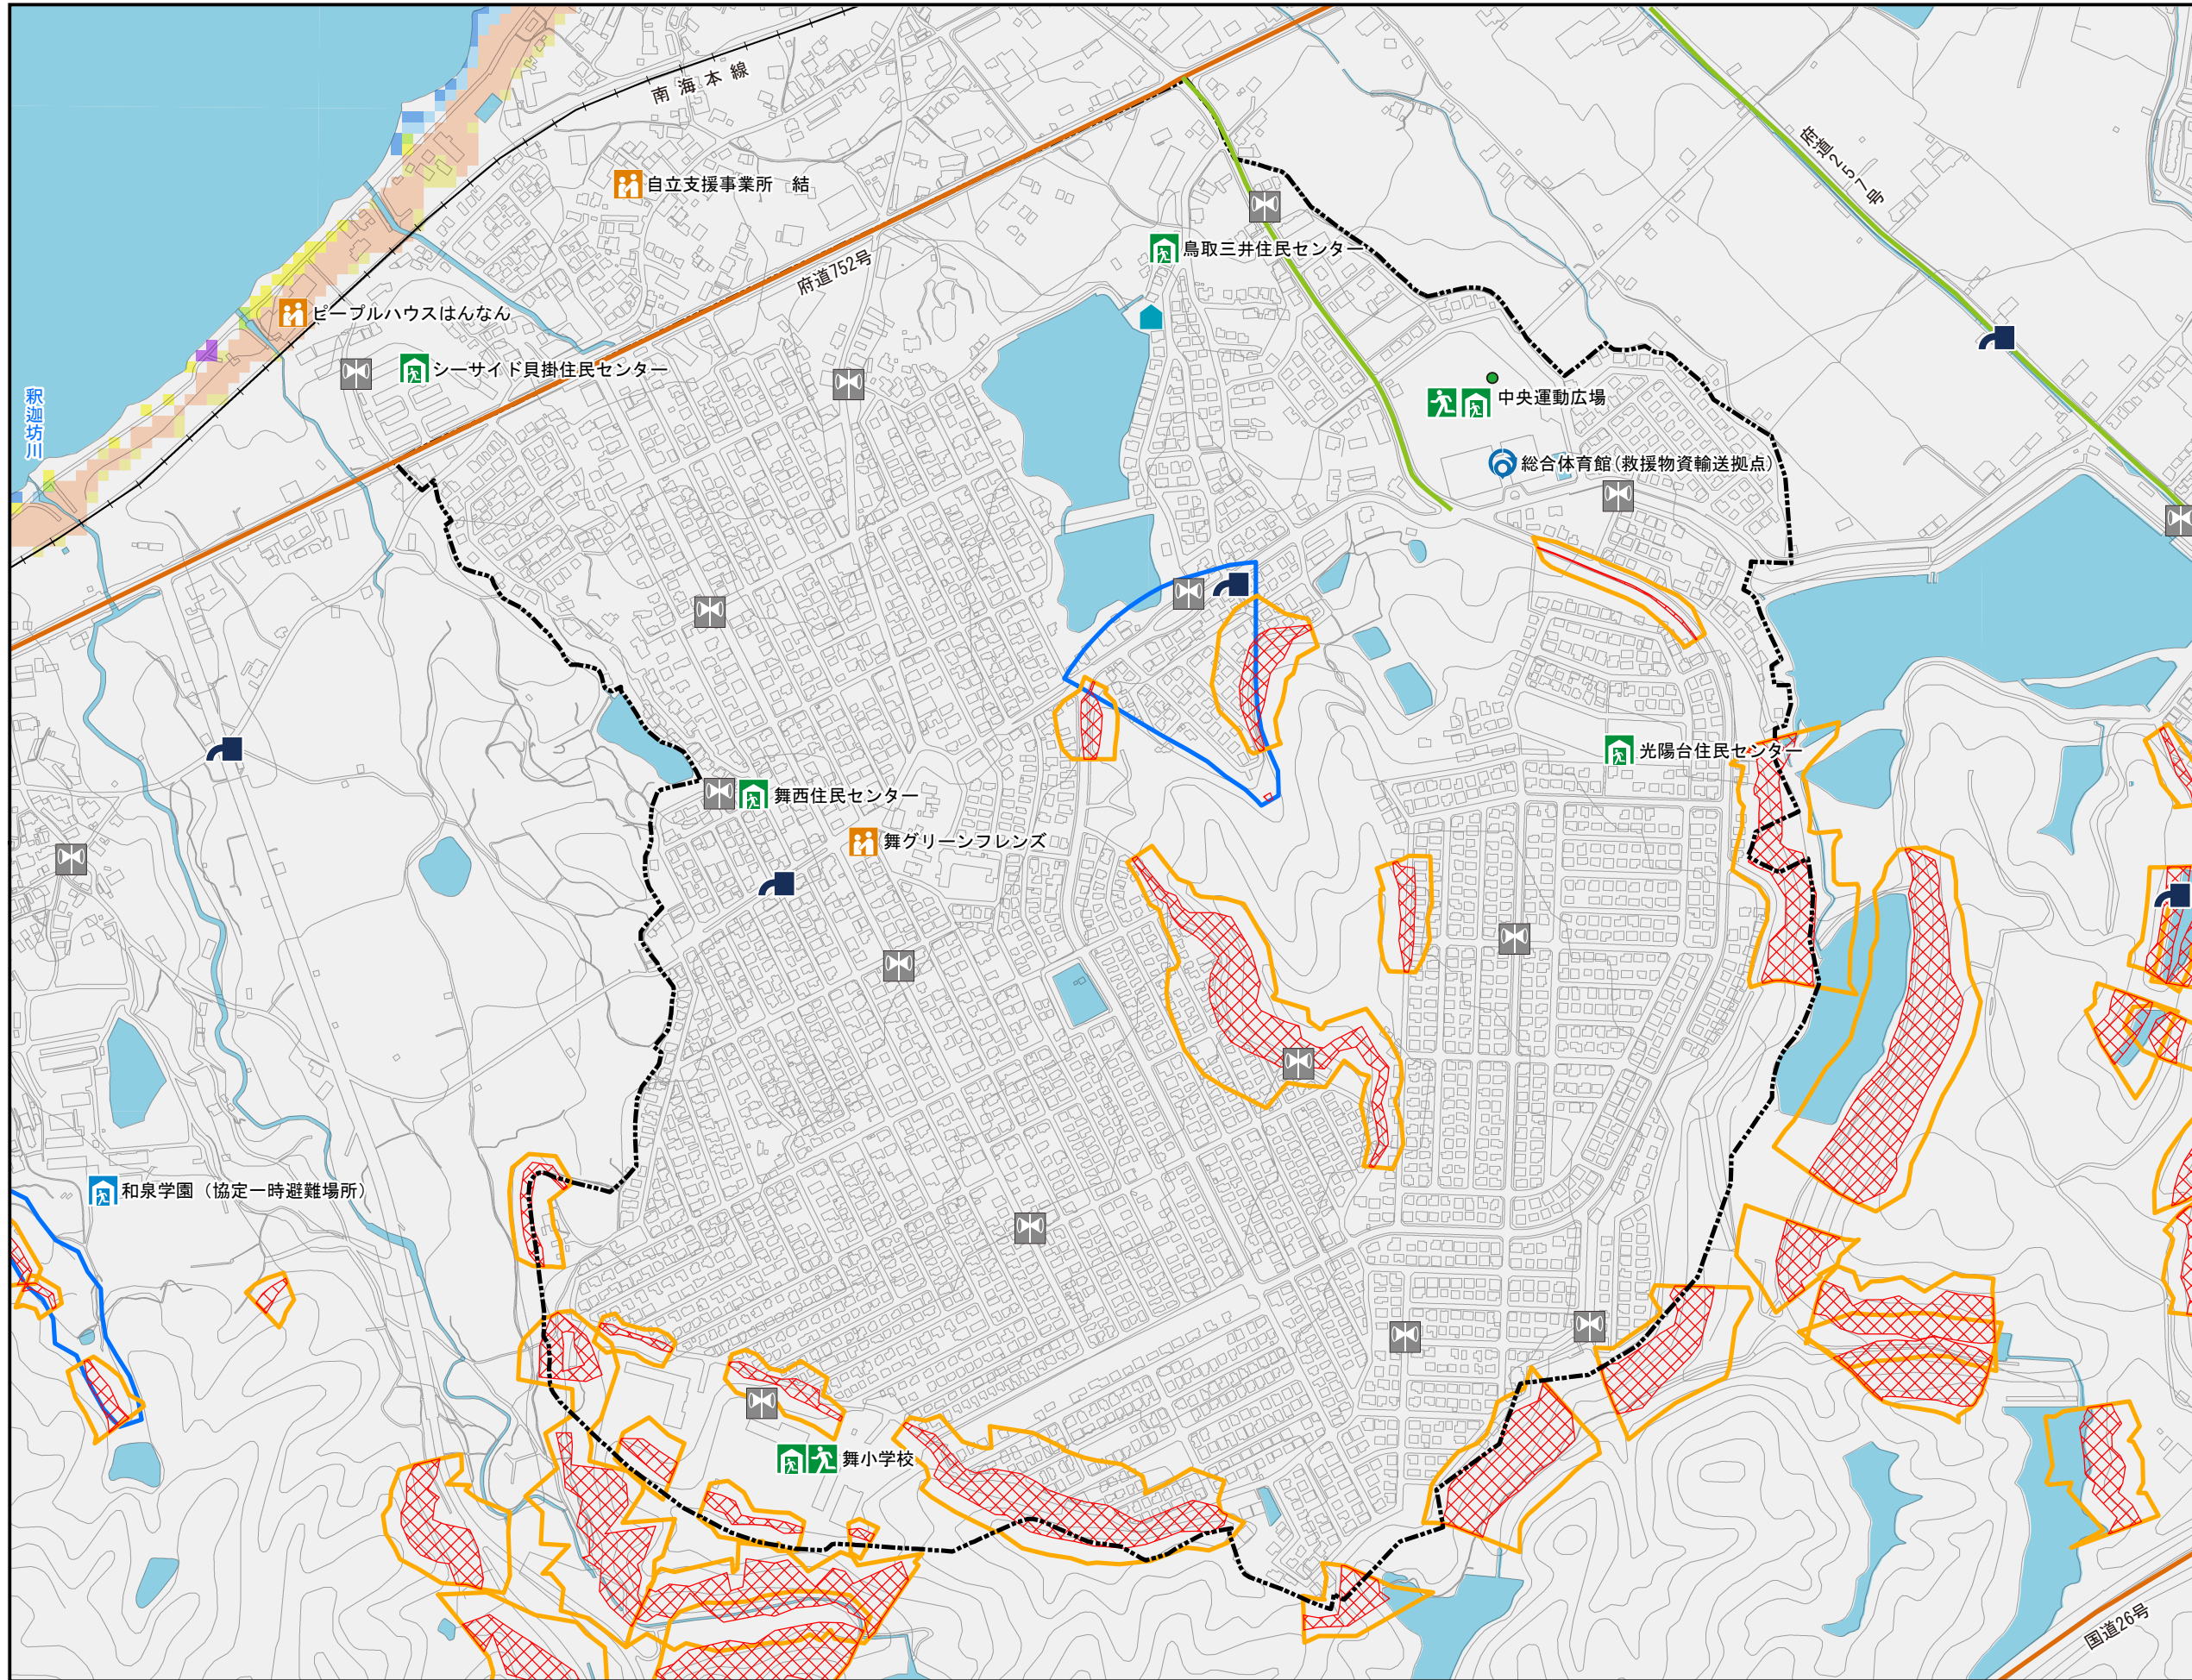

舞小学校区

- 凡例
- 指定避難所または指定緊急避難場所
 - 協定避難所など
 - 福祉避難所
 - 一時避難地
 - 広域避難地
 - 府の防災関連施設
 - 市の防災関連施設
 - 警察署・交番・駐在所
 - 消防署・消防団分団庫
 - 応急仮設住宅建設予定地
 - あんしん給水栓
 - 災害用臨時ヘリポート
 - 防災行政無線(スピーカー)
 - 備蓄倉庫
 - 地域緊急交通路
 - 広域緊急交通路

風水害編

地震災害編

- 凡例
- 門扉
 - 樋門