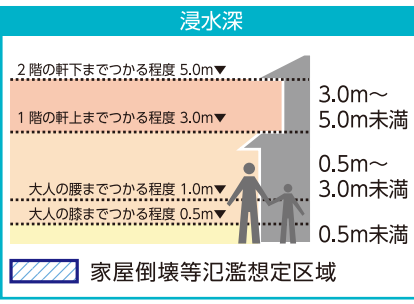

舞小学校区

- 凡例
- 指定避難所または指定緊急避難場所
 - 協定避難所など
 - 福祉避難所
 - 一時避難地
 - 広域避難地
 - 府の防災関連施設
 - 市の防災関連施設
 - 警察署・交番・駐在所
 - 消防署・消防団分団庫
 - 応急仮設住宅建設予定地
 - あんしん給水栓
 - 災害用臨時ヘリポート
 - 防災行政無線(スピーカー)
 - 備蓄倉庫
 - 地域緊急交通路
 - 広域緊急交通路

風水害編

地震災害編

- 凡例
- 門扉
 - 樋門