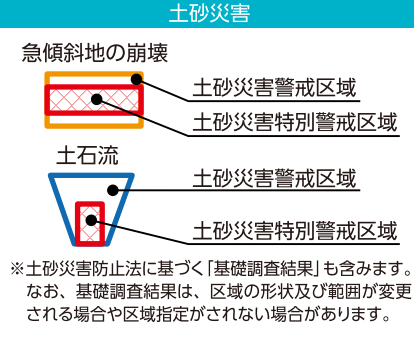

舞小学校区

- 凡例
- 指定避難所または指定緊急避難場所
 - 協定避難所など
 - 福祉避難所
 - 一時避難地
 - 広域避難地
 - 府の防災関連施設
 - 市の防災関連施設
 - 警察署・交番・駐在所
 - 消防署・消防団分団庫
 - 応急仮設住宅建設予定地
 - あんしん給水栓
 - 災害用臨時ヘリポート
 - 防災行政無線(スピーカー)
 - 備蓄倉庫
 - 地域緊急交通路
 - 広域緊急交通路

風水害編

地震災害編

- 凡例
- 門扉
 - 樋門