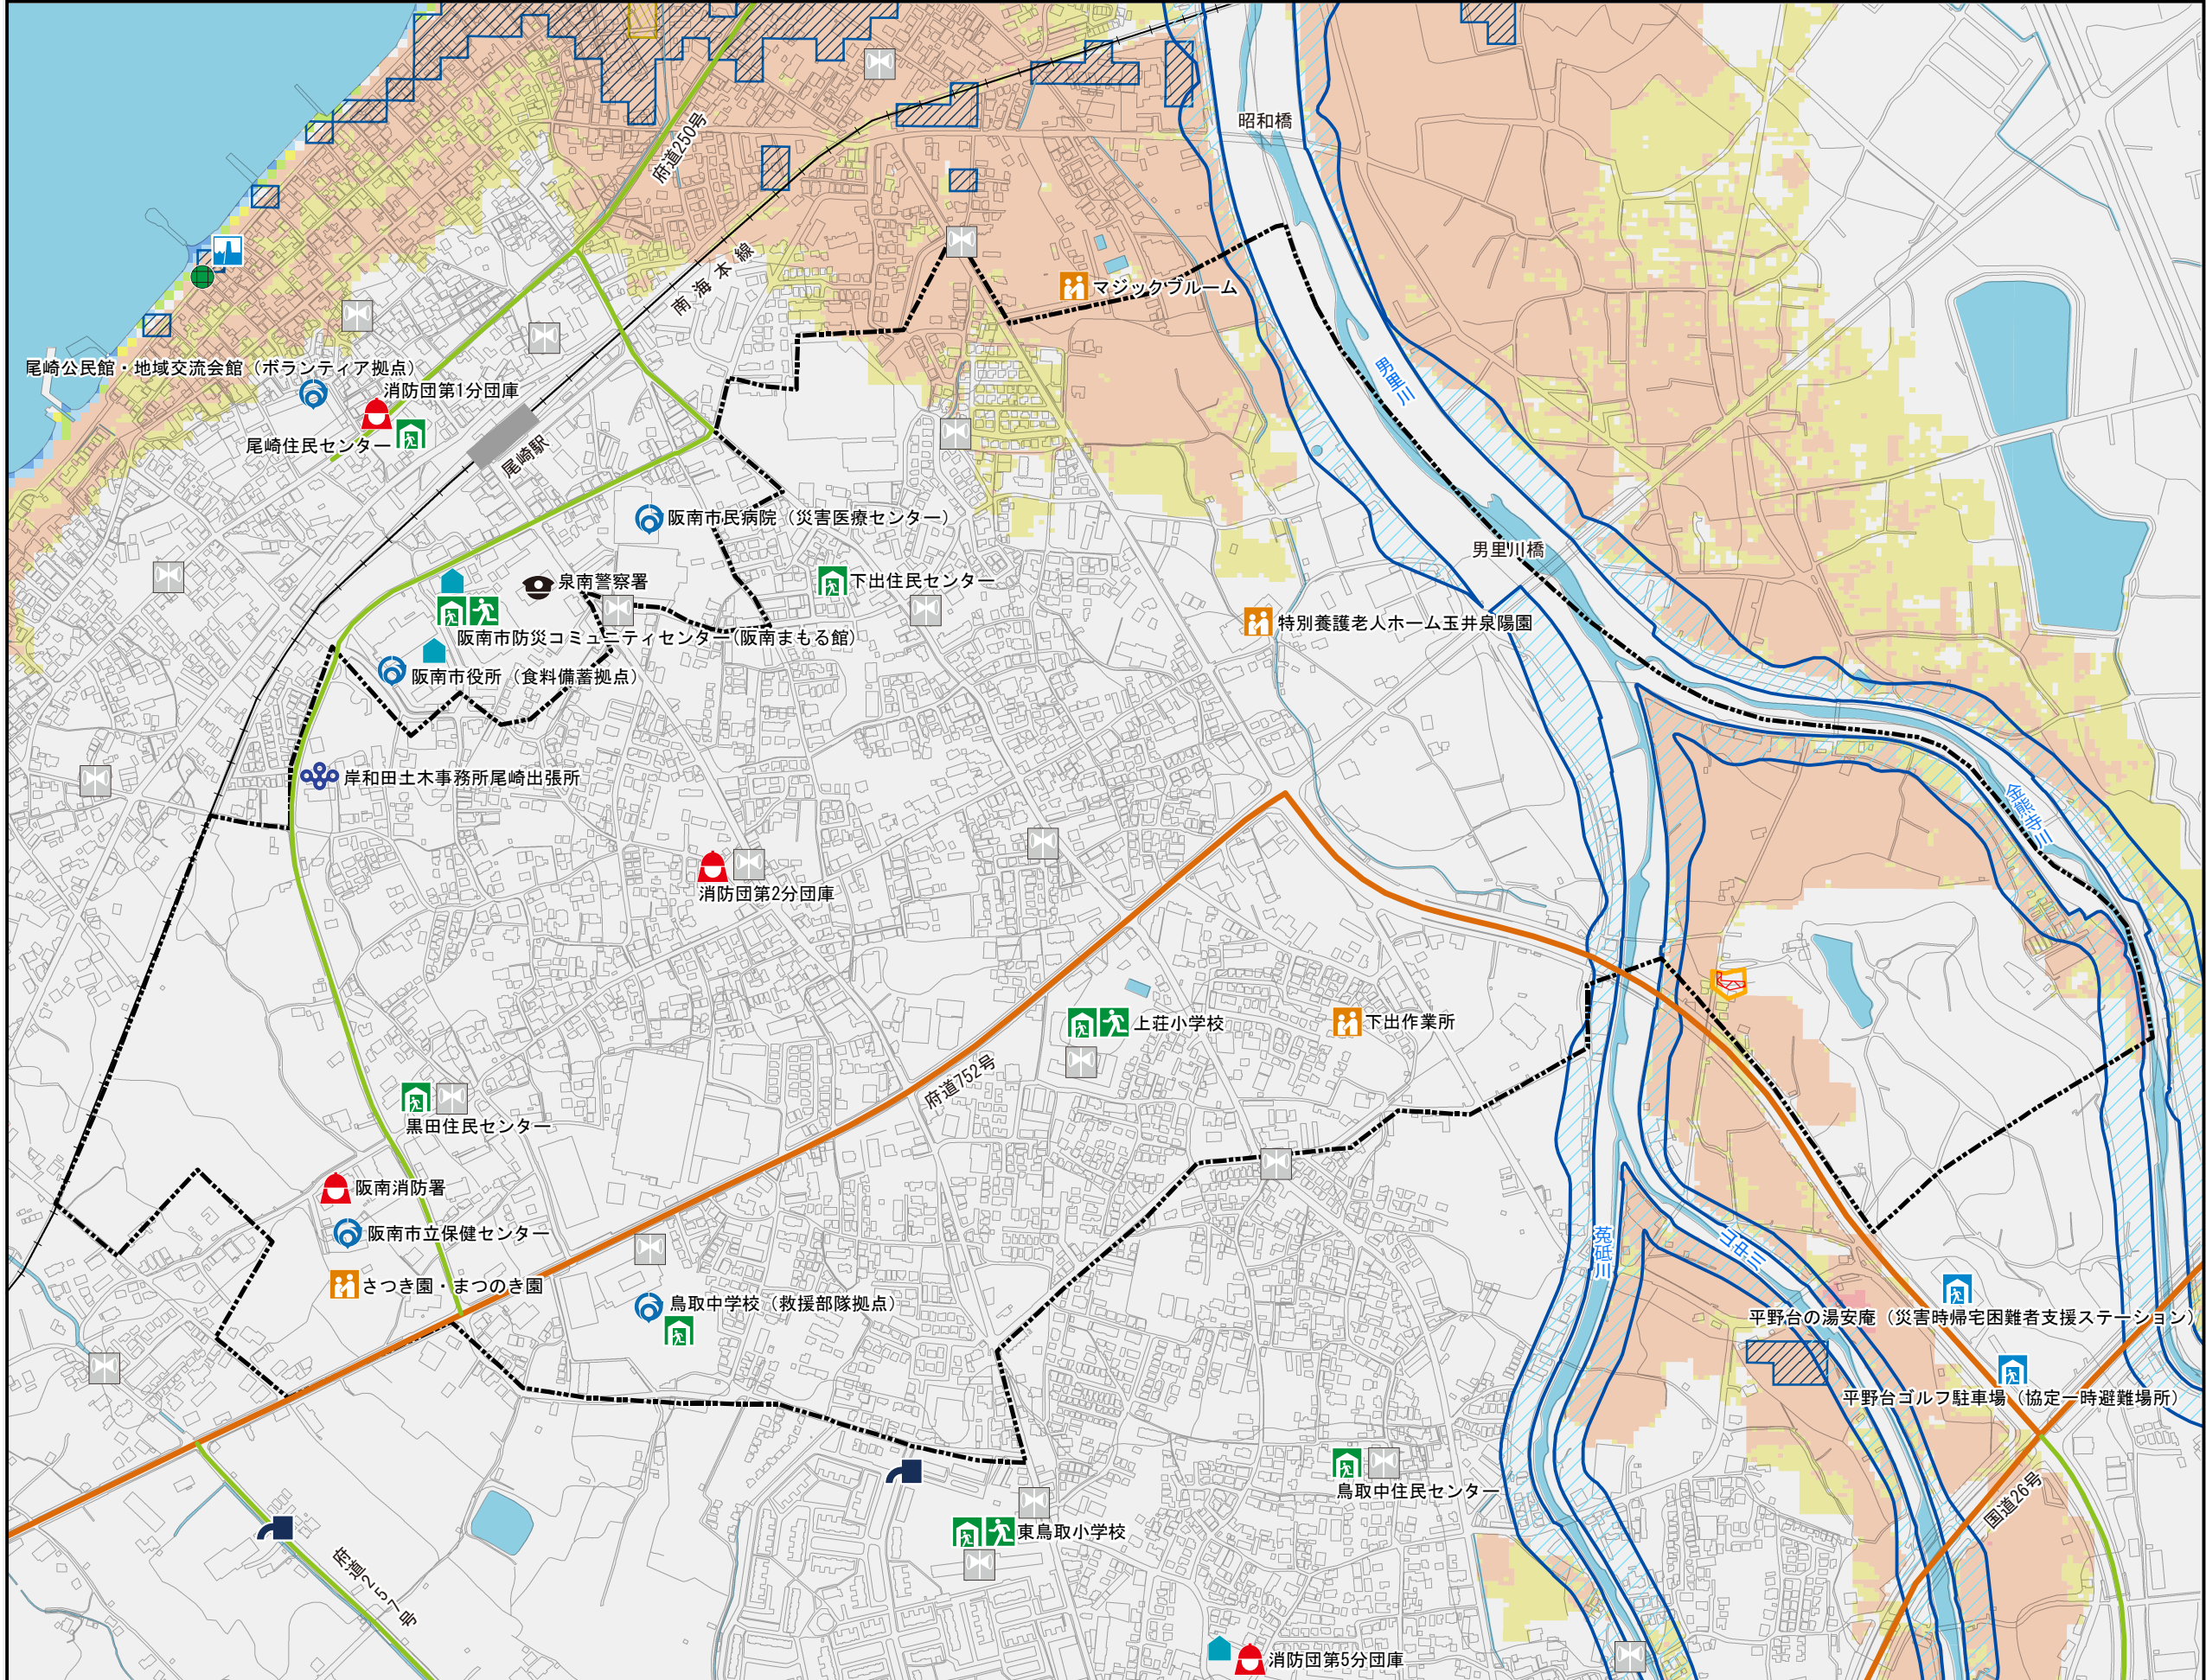

上荘小学校区

- ### 凡例
- 指定避難所または指定緊急避難場所
 - 協定避難所など
 - 福祉避難所
 - 一時避難地
 - 広域避難地
 - 府の防災関連施設
 - 市の防災関連施設
 - 警察署・交番・駐在所
 - 消防署・消防団分団庫
 - 応急仮設住宅建設予定地
 - あんしん給水栓
 - 災害用臨時ヘリポート
 - 防災行政無線(スピーカー)
 - 備蓄倉庫
 - 地域緊急交通路
 - 広域緊急交通路

風水害編

地震災害編

- ### 凡例
- 門扉
 - 樋門