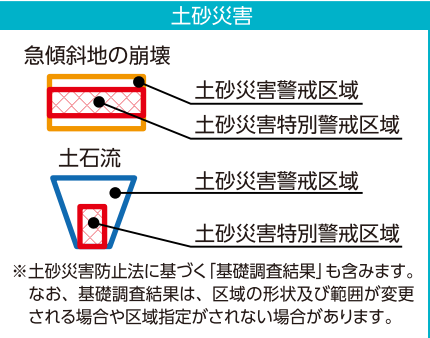

上荘小学校区

- ### 凡例
- 指定避難所または指定緊急避難場所
 - 協定避難所など
 - 福祉避難所
 - 一時避難地
 - 広域避難地
 - 府の防災関連施設
 - 市の防災関連施設
 - 警察署・交番・駐在所
 - 消防署・消防団分団庫
 - 応急仮設住宅建設予定地
 - あんしん給水栓
 - 災害用臨時ヘリポート
 - 防災行政無線(スピーカー)
 - 備蓄倉庫
 - 地域緊急交通路
 - 広域緊急交通路

風水害編

地震災害編

- ### 凡例
- 門扉
 - 樋門