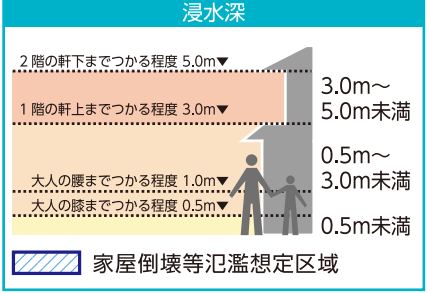

上荘小学校区

- ### 凡例
- 指定避難所または指定緊急避難場所
 - 協定避難所など
 - 福祉避難所
 - 一時避難地
 - 広域避難地
 - 府の防災関連施設
 - 市の防災関連施設
 - 警察署・交番・駐在所
 - 消防署・消防団分団庫
 - 応急仮設住宅建設予定地
 - あんしん給水栓
 - 災害用臨時ヘリポート
 - 防災行政無線(スピーカー)
 - 備蓄倉庫
 - 地域緊急交通路
 - 広域緊急交通路

風水害編

地震災害編

- ### 凡例
- 門扉
 - 樋門