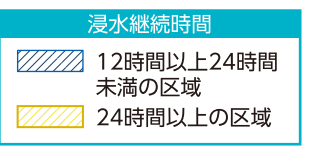

上荘小学校区

1. ### 凡例
2. 指定避難所または指定緊急避難場所
   - 協定避難所など
   - 福祉避難所
   - 一時避難地
   - 広域避難地
   - 府の防災関連施設
   - 市の防災関連施設
   - 警察署・交番・駐在所
   - 消防署・消防団分団庫
   - 応急仮設住宅建設予定地
   - あんしん給水栓
   - 災害用臨時ヘリポート
   - 防災行政無線(スピーカー)
   - 備蓄倉庫
   - 地域緊急交通路
   - 広域緊急交通路

風水害編

地震災害編

1. ### 凡例
2. 門扉
   - 樋門