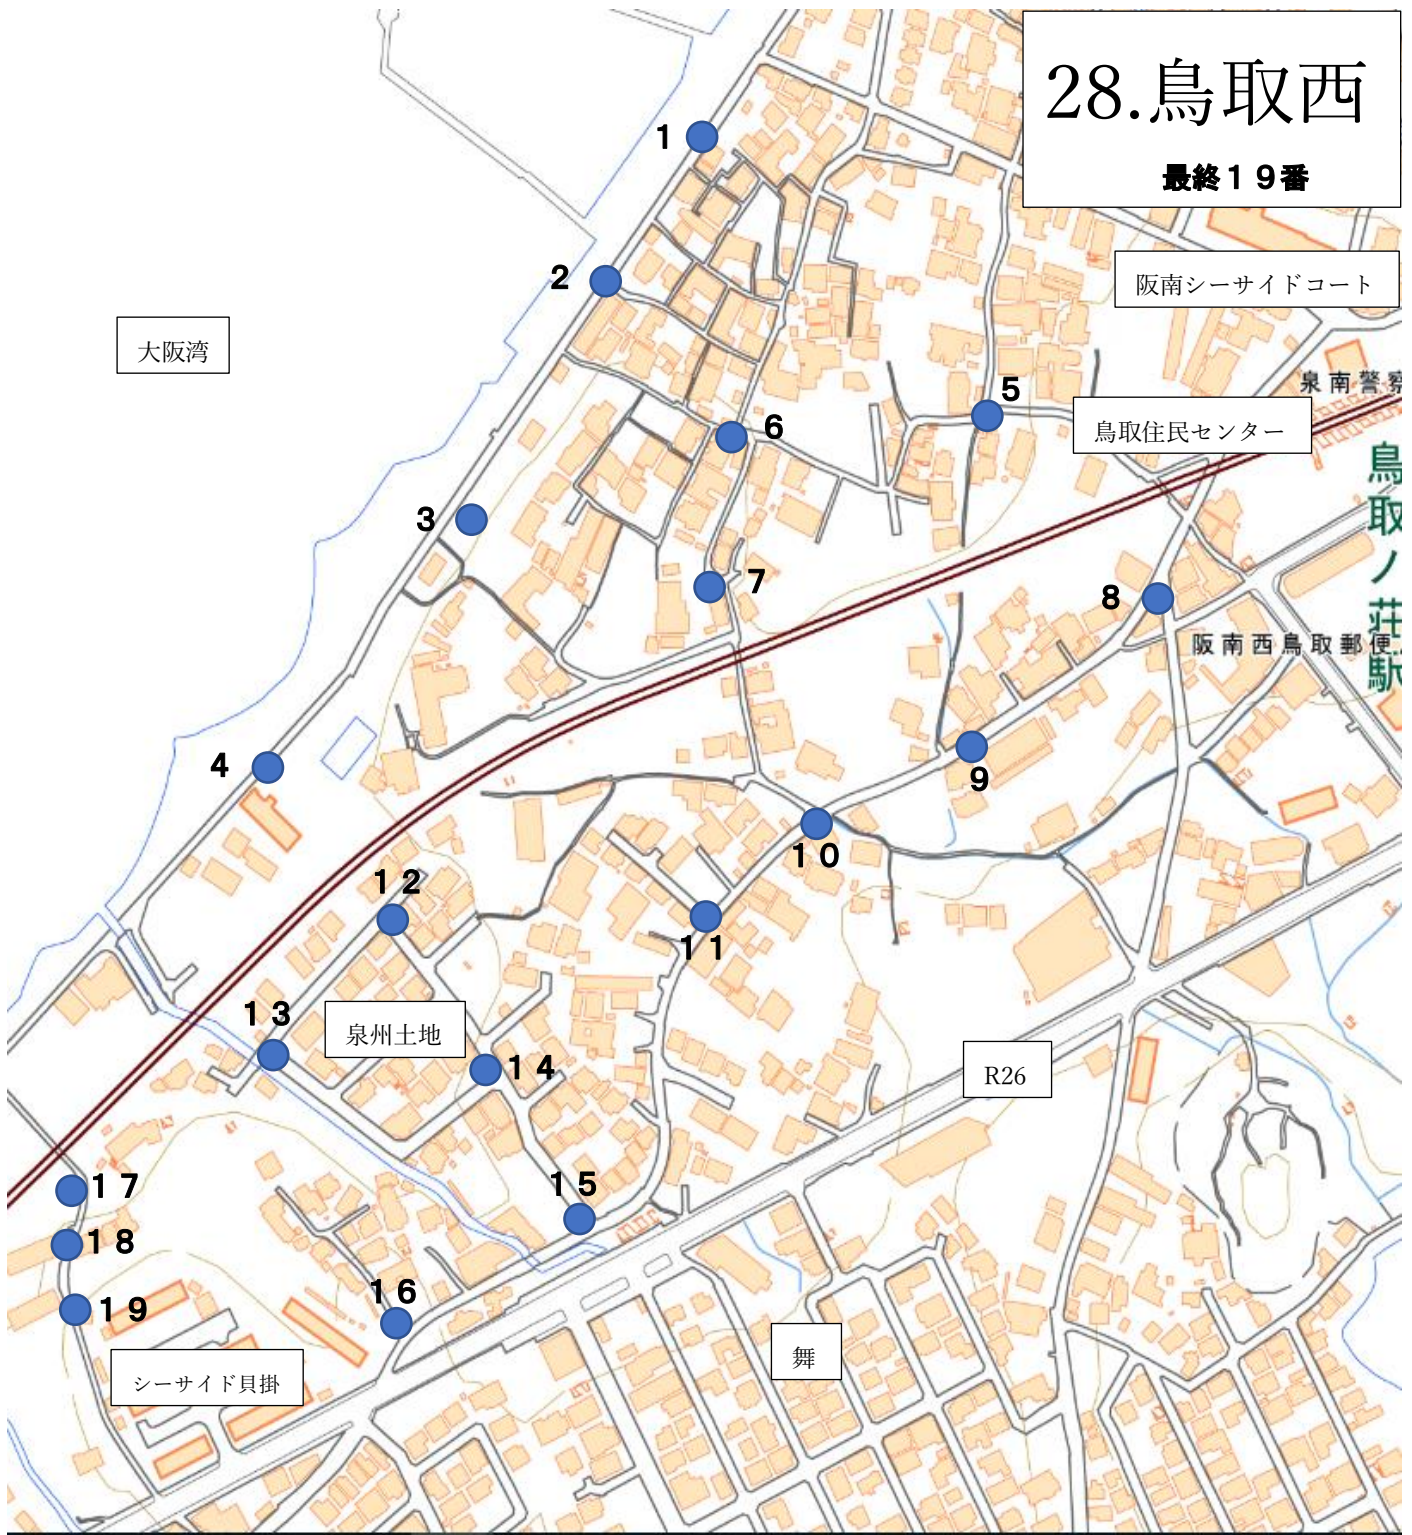

28.鳥取西

最終19番

国土地理院標準地図を使用