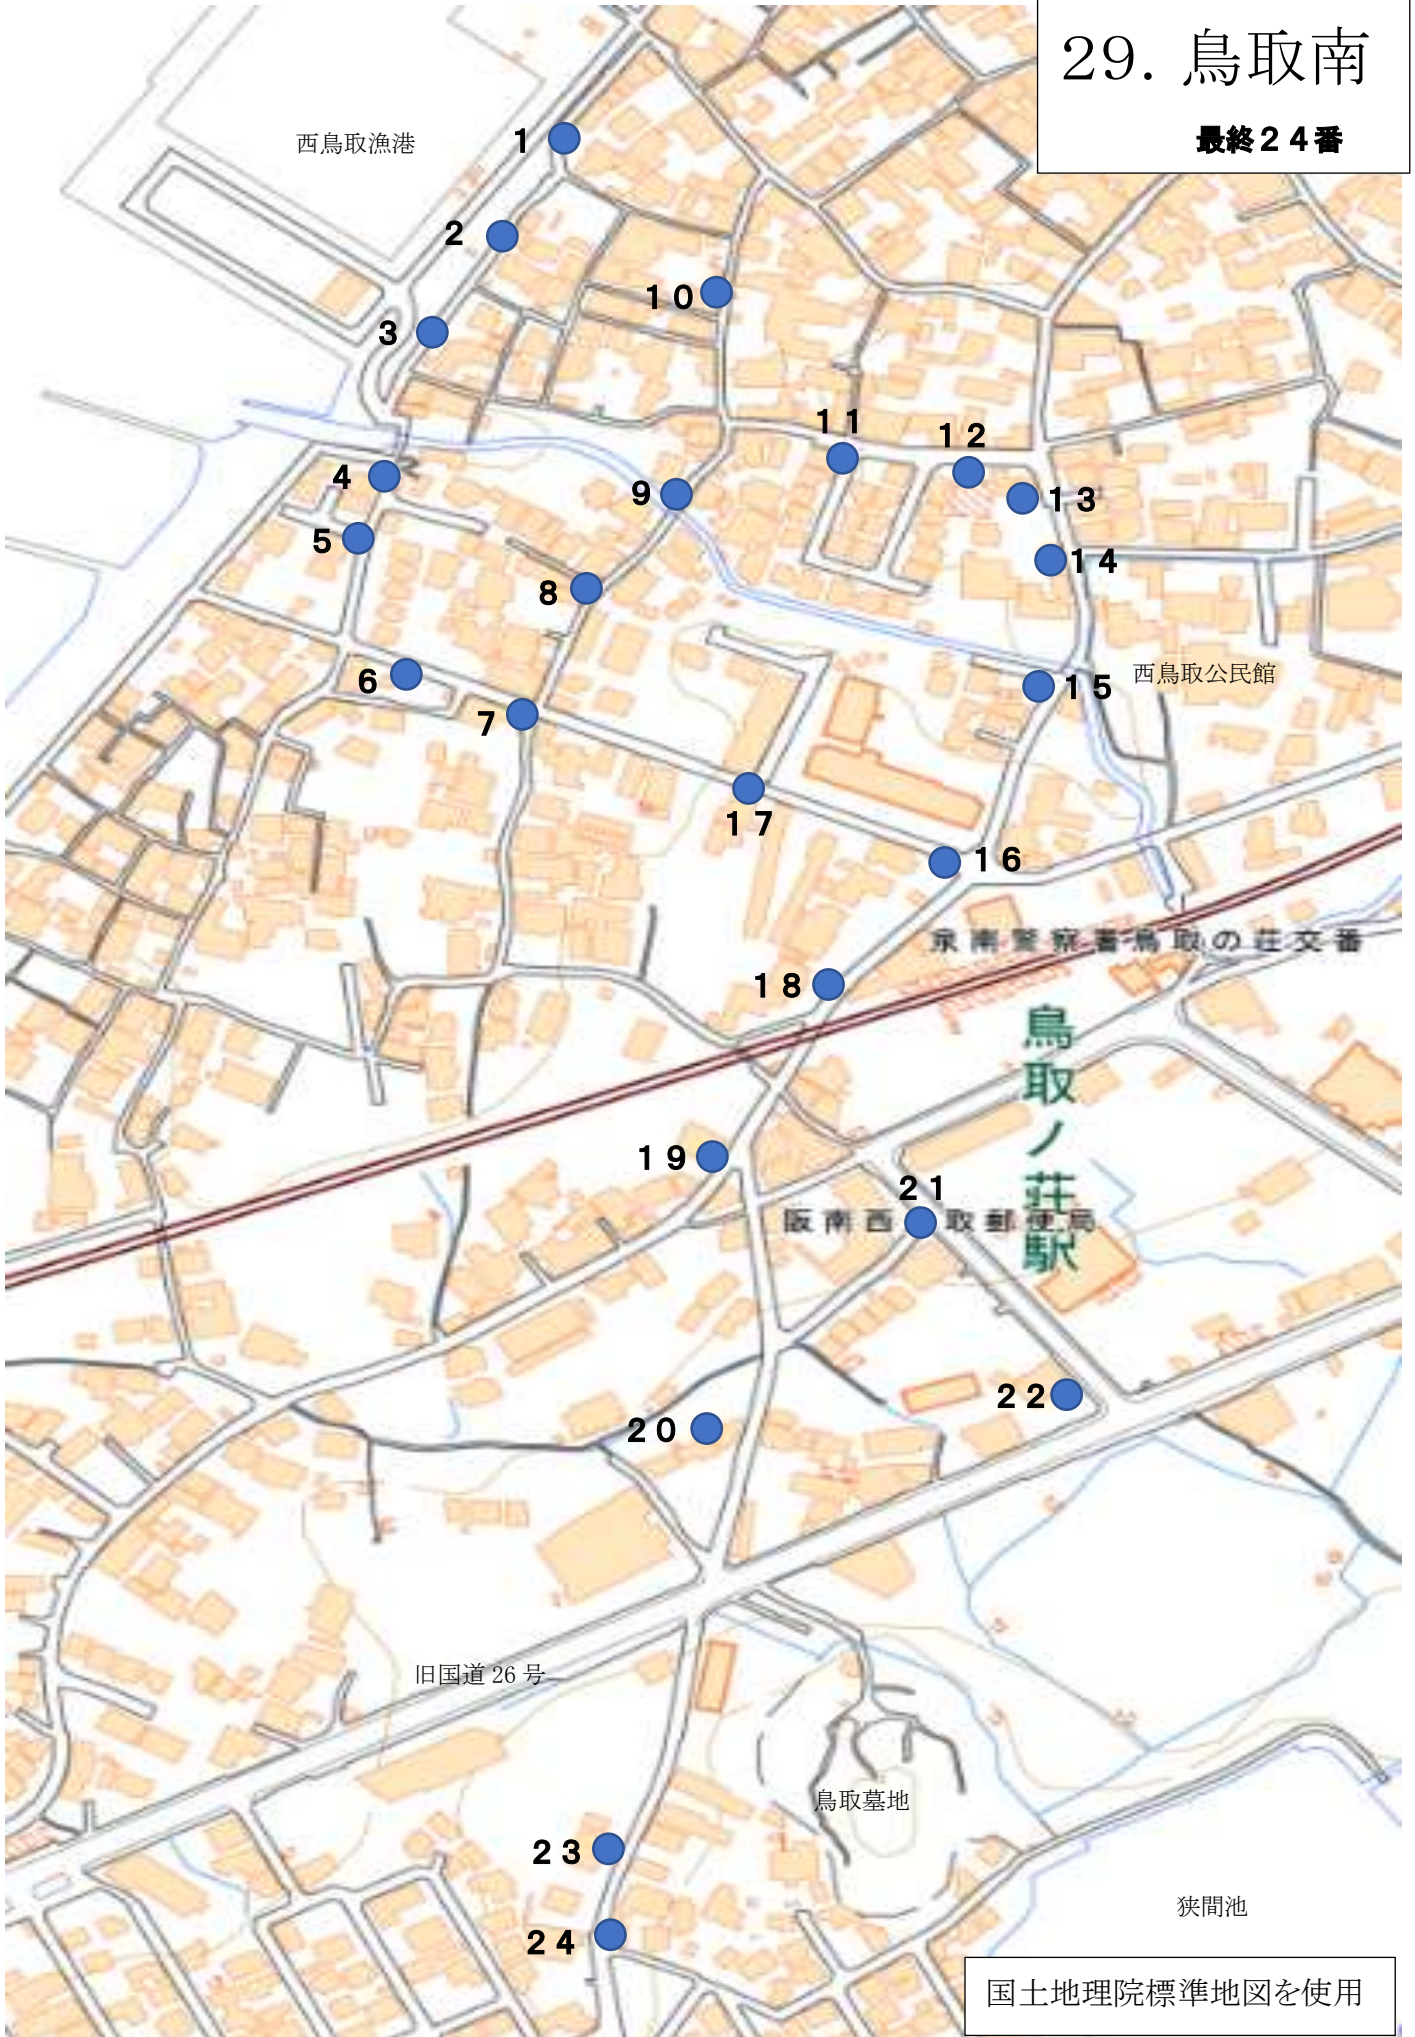

# 29. 鳥取南

最終24番

国土地理院標準地図を使用