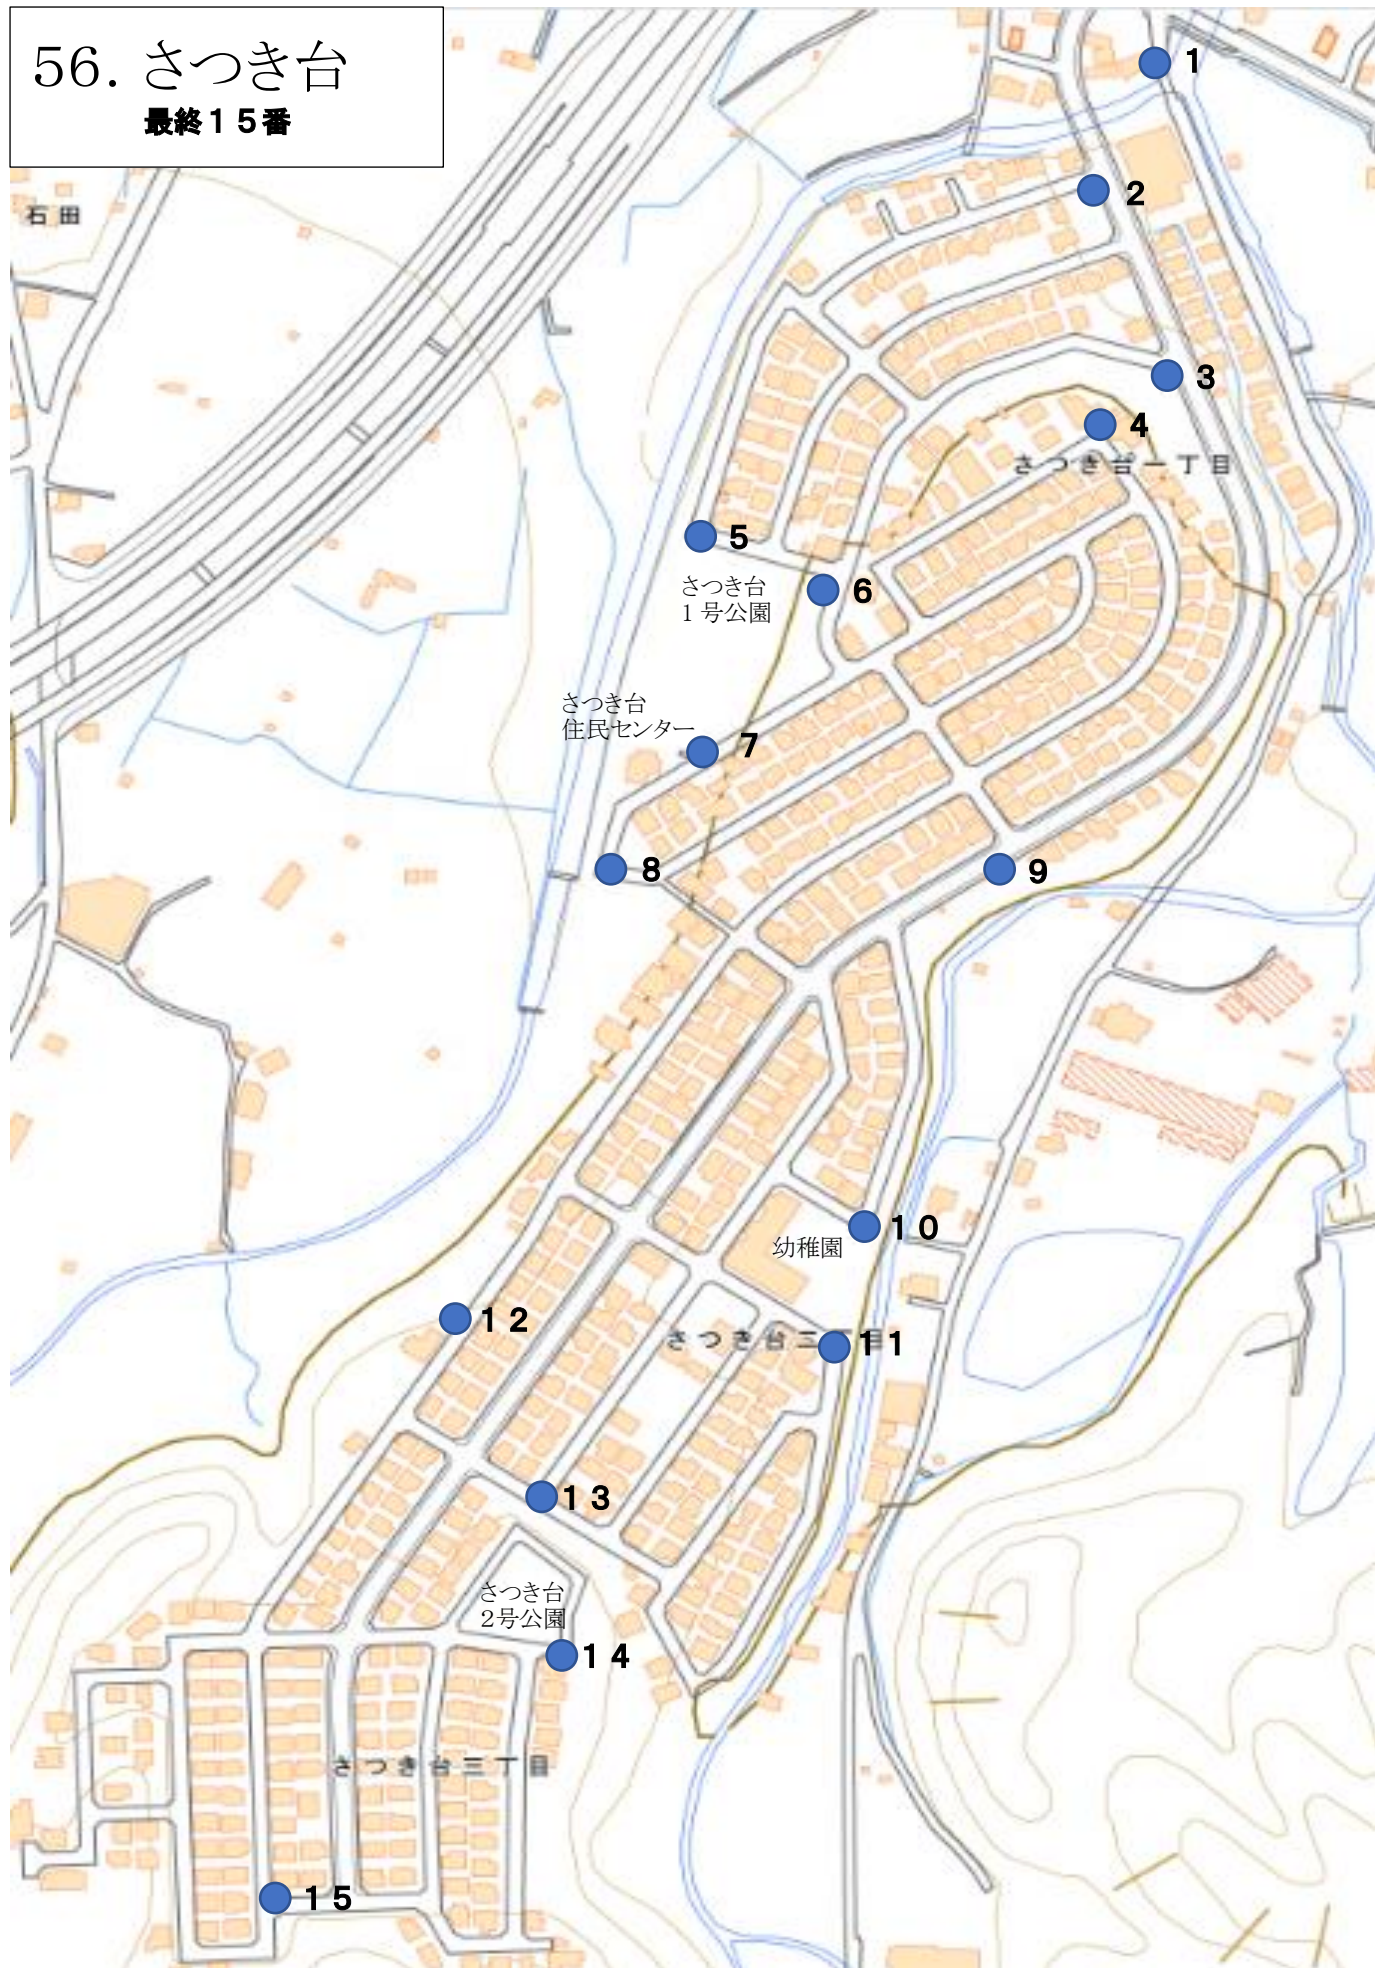

56. さつき台

最終15番

国土地理院標準地図を使用