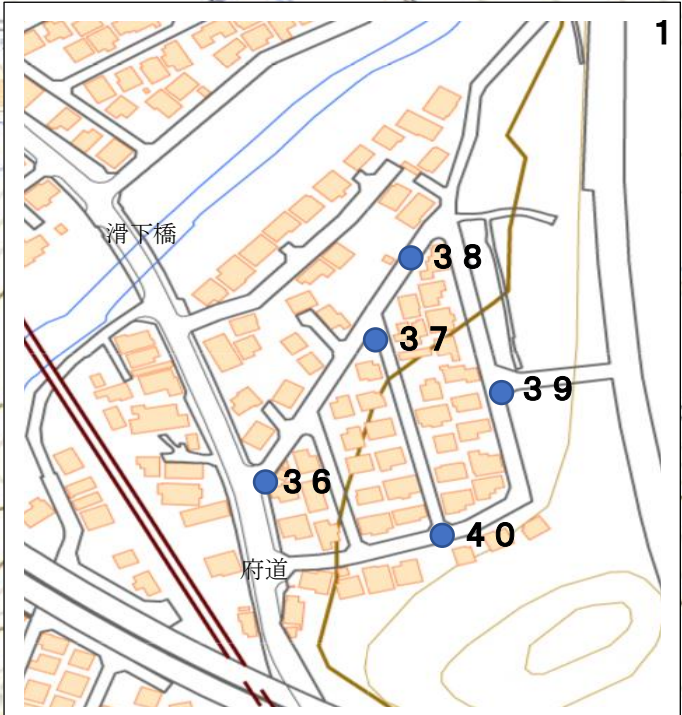

50. 緑ヶ丘
最終77番

国土地理院標準地図を使用