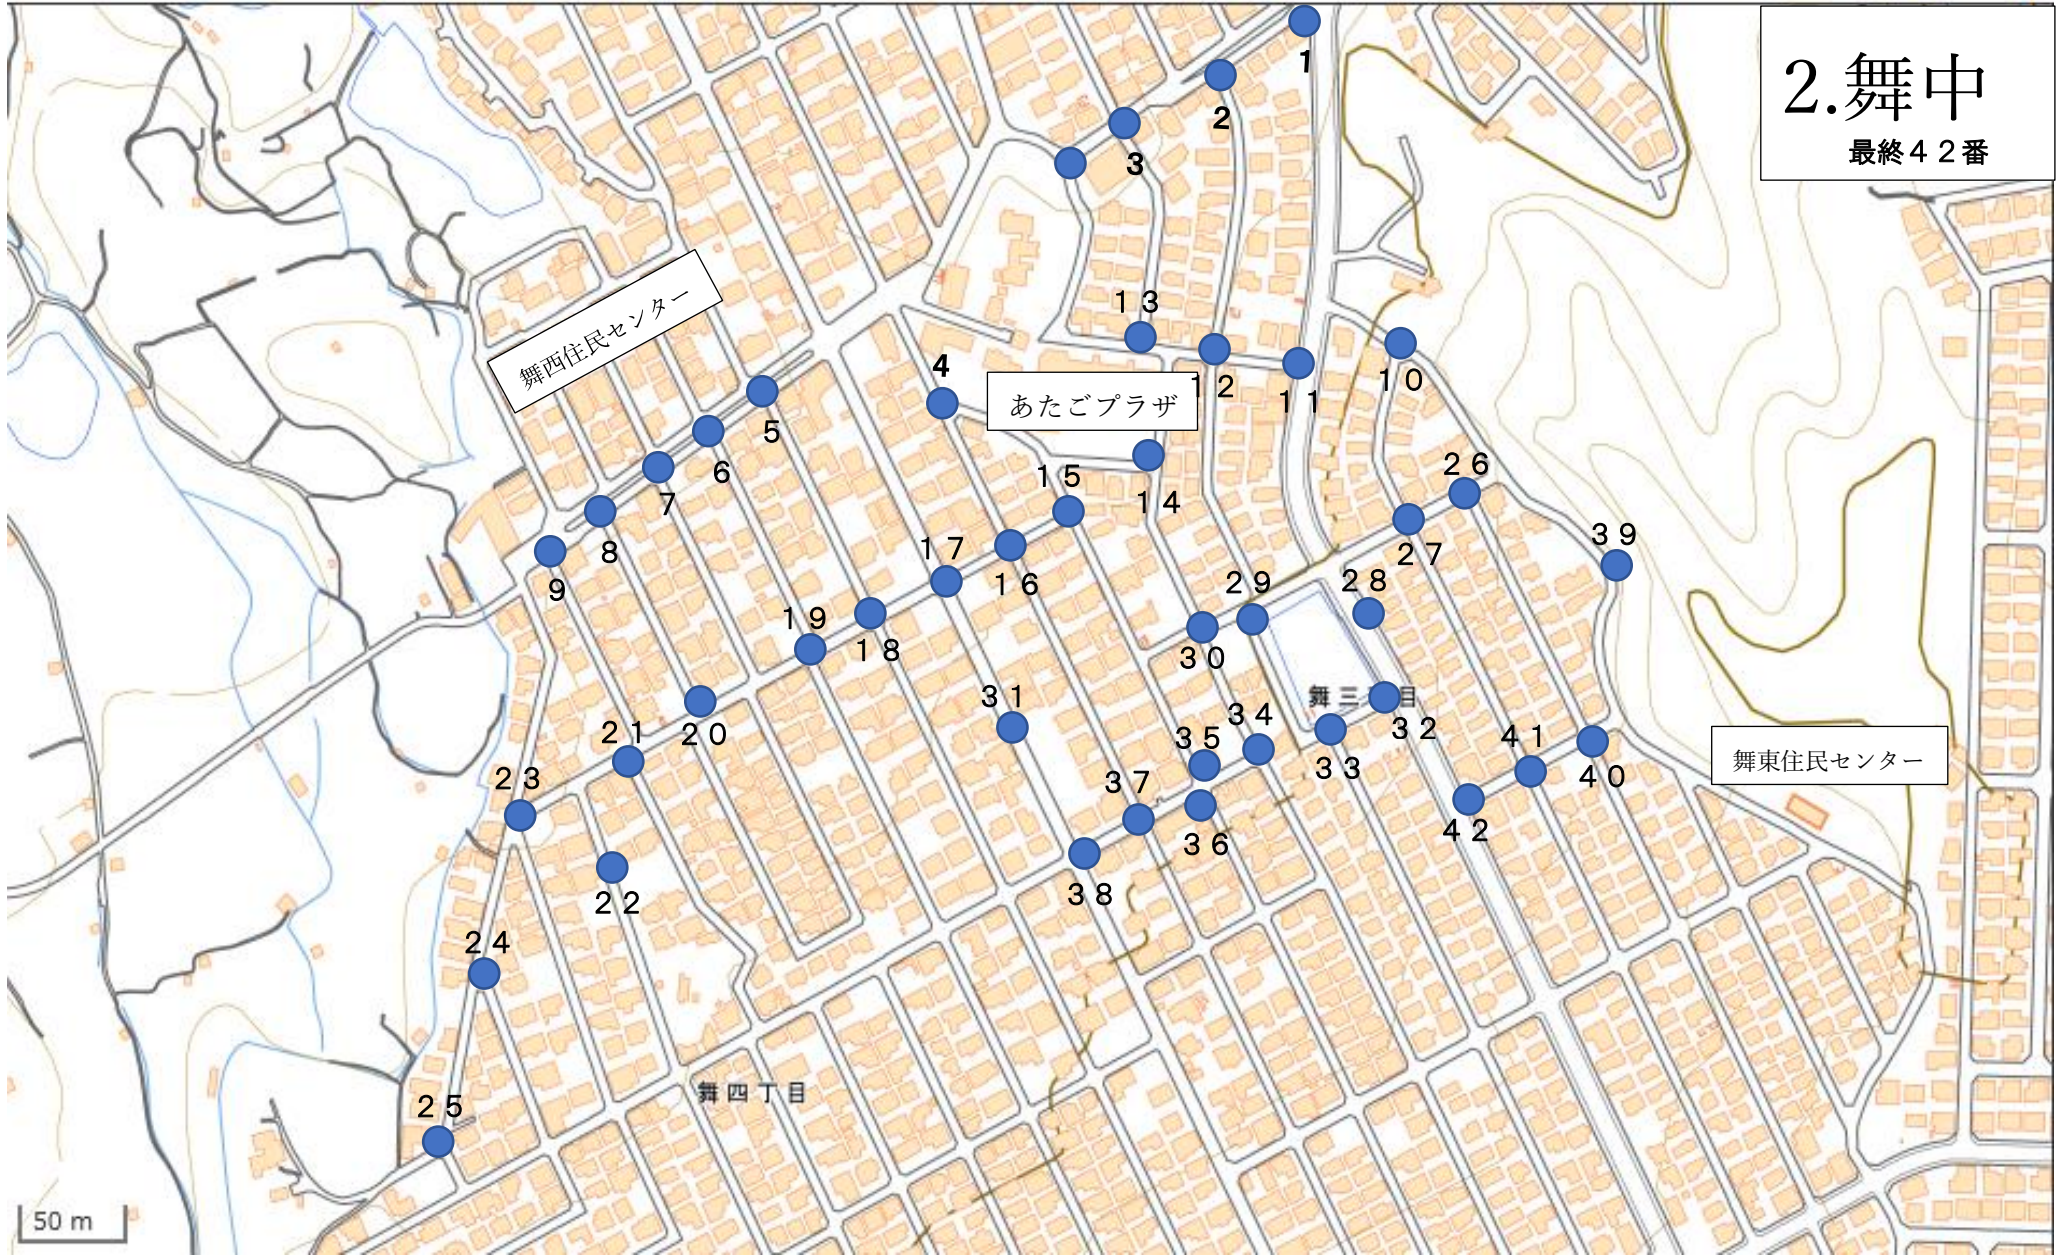

2.舞中

最終42番

国土地理院標準地図を使用