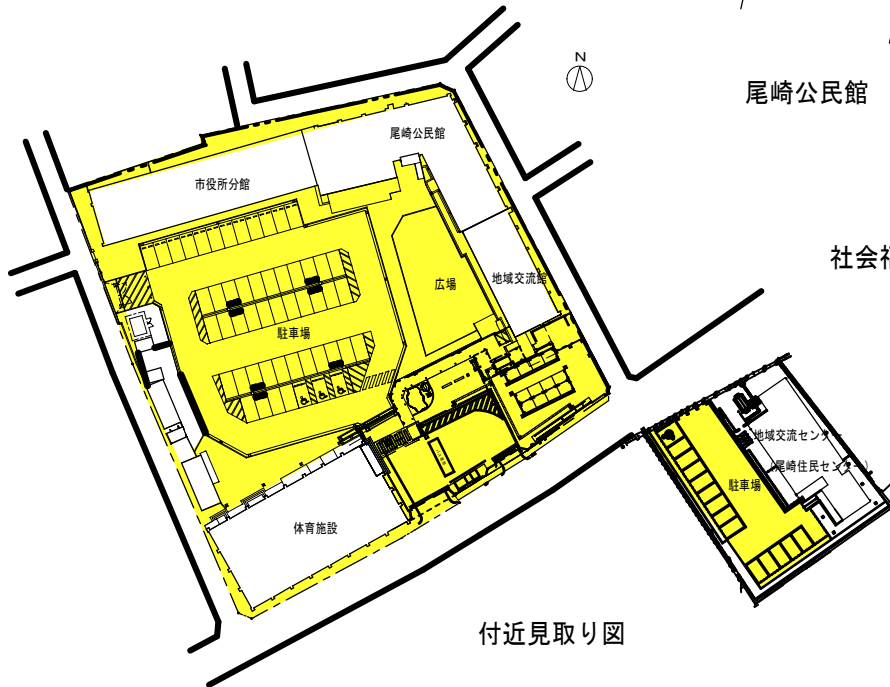

体育施設 2階

体育施設 1階

市役所分館

市役所分館

尾崎公民館

尾崎公民館

付近見取り図

尾崎公民館

市民活動センター
夢プラザ

(3階)

(1階)

福祉交流

凡 例	
	指定管理区域

(2階)

阪南市地域交流館
指定管理区域図