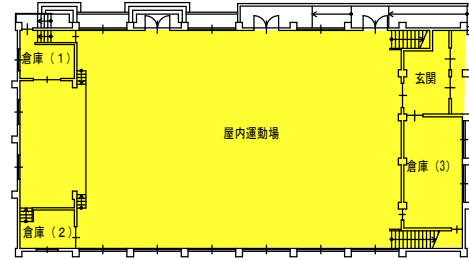

体育施設 2階

体育施設 1階

市役所分館

市役所分館

尾崎公民館

尾崎公民館

付近見取り図

尾崎公民館

市民活動センター
夢プラザ

(3階)

(1階)

福祉交流

凡 例	
	指定管理区域

(2階)

阪南市地域交流館
指定管理区域図