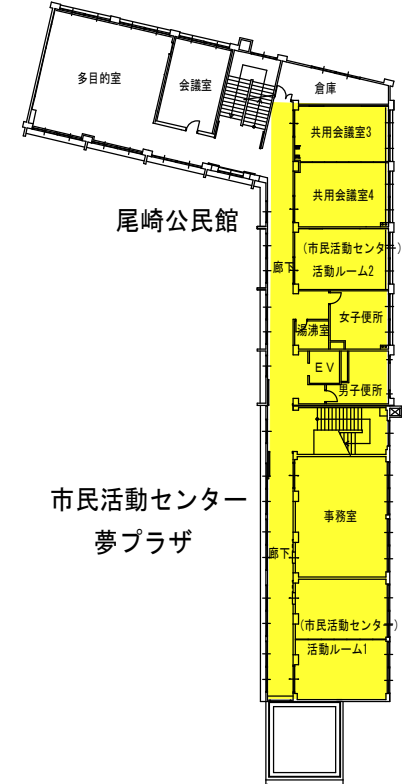

体育施設 2階

体育施設 1階

市役所分館

市役所分館

尾崎公民館

尾崎公民館

付近見取り図

尾崎公民館

市民活動センター
夢プラザ

(3階)

(1階)

福祉交流

凡 例	
	指定管理区域

(2階)

阪南市地域交流館
指定管理区域図