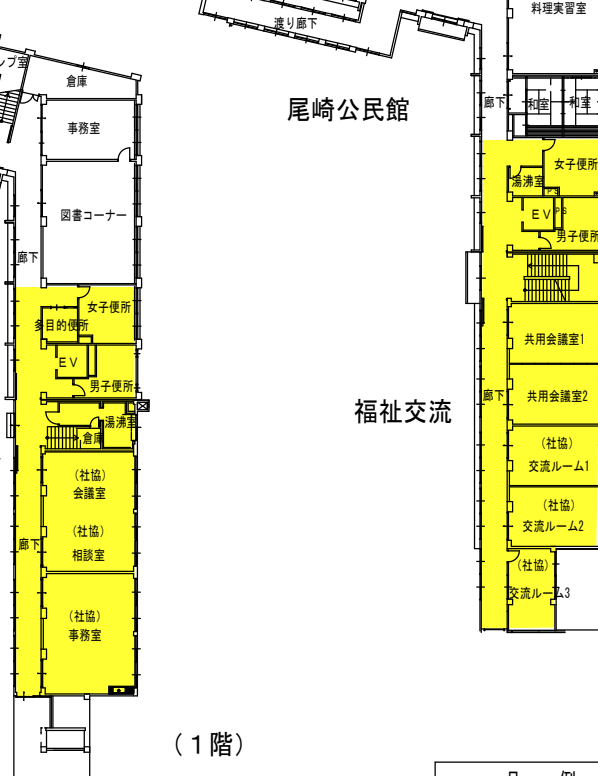

体育施設 2階

体育施設 1階

市役所分館

市役所分館

尾崎公民館

尾崎公民館

付近見取り図

尾崎公民館

市民活動センター
夢プラザ

(3階)

(1階)

福祉交流

凡 例	
	指定管理区域

(2階)

阪南市地域交流館
指定管理区域図