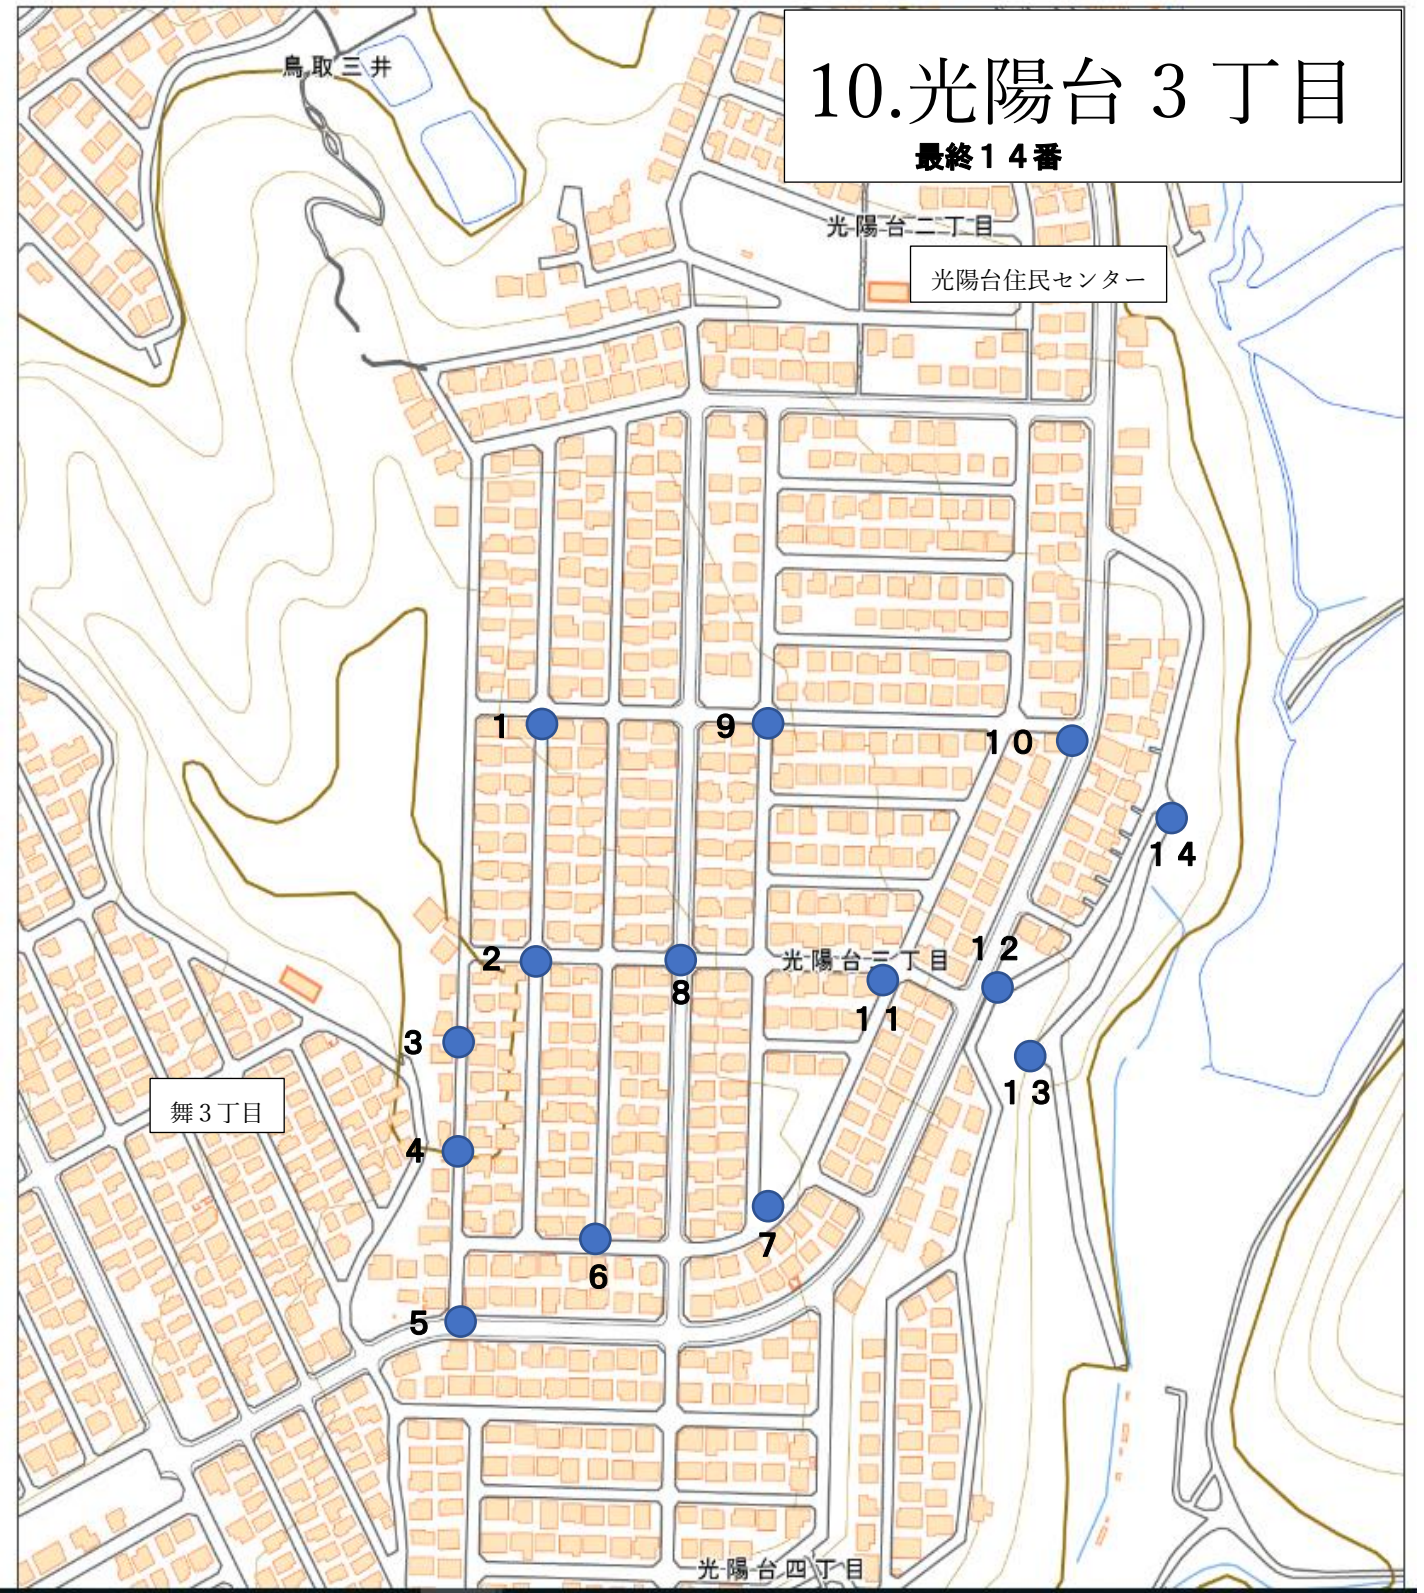

10.光陽台 3 丁目

最終 14 番

国土地理院標準地図を使用