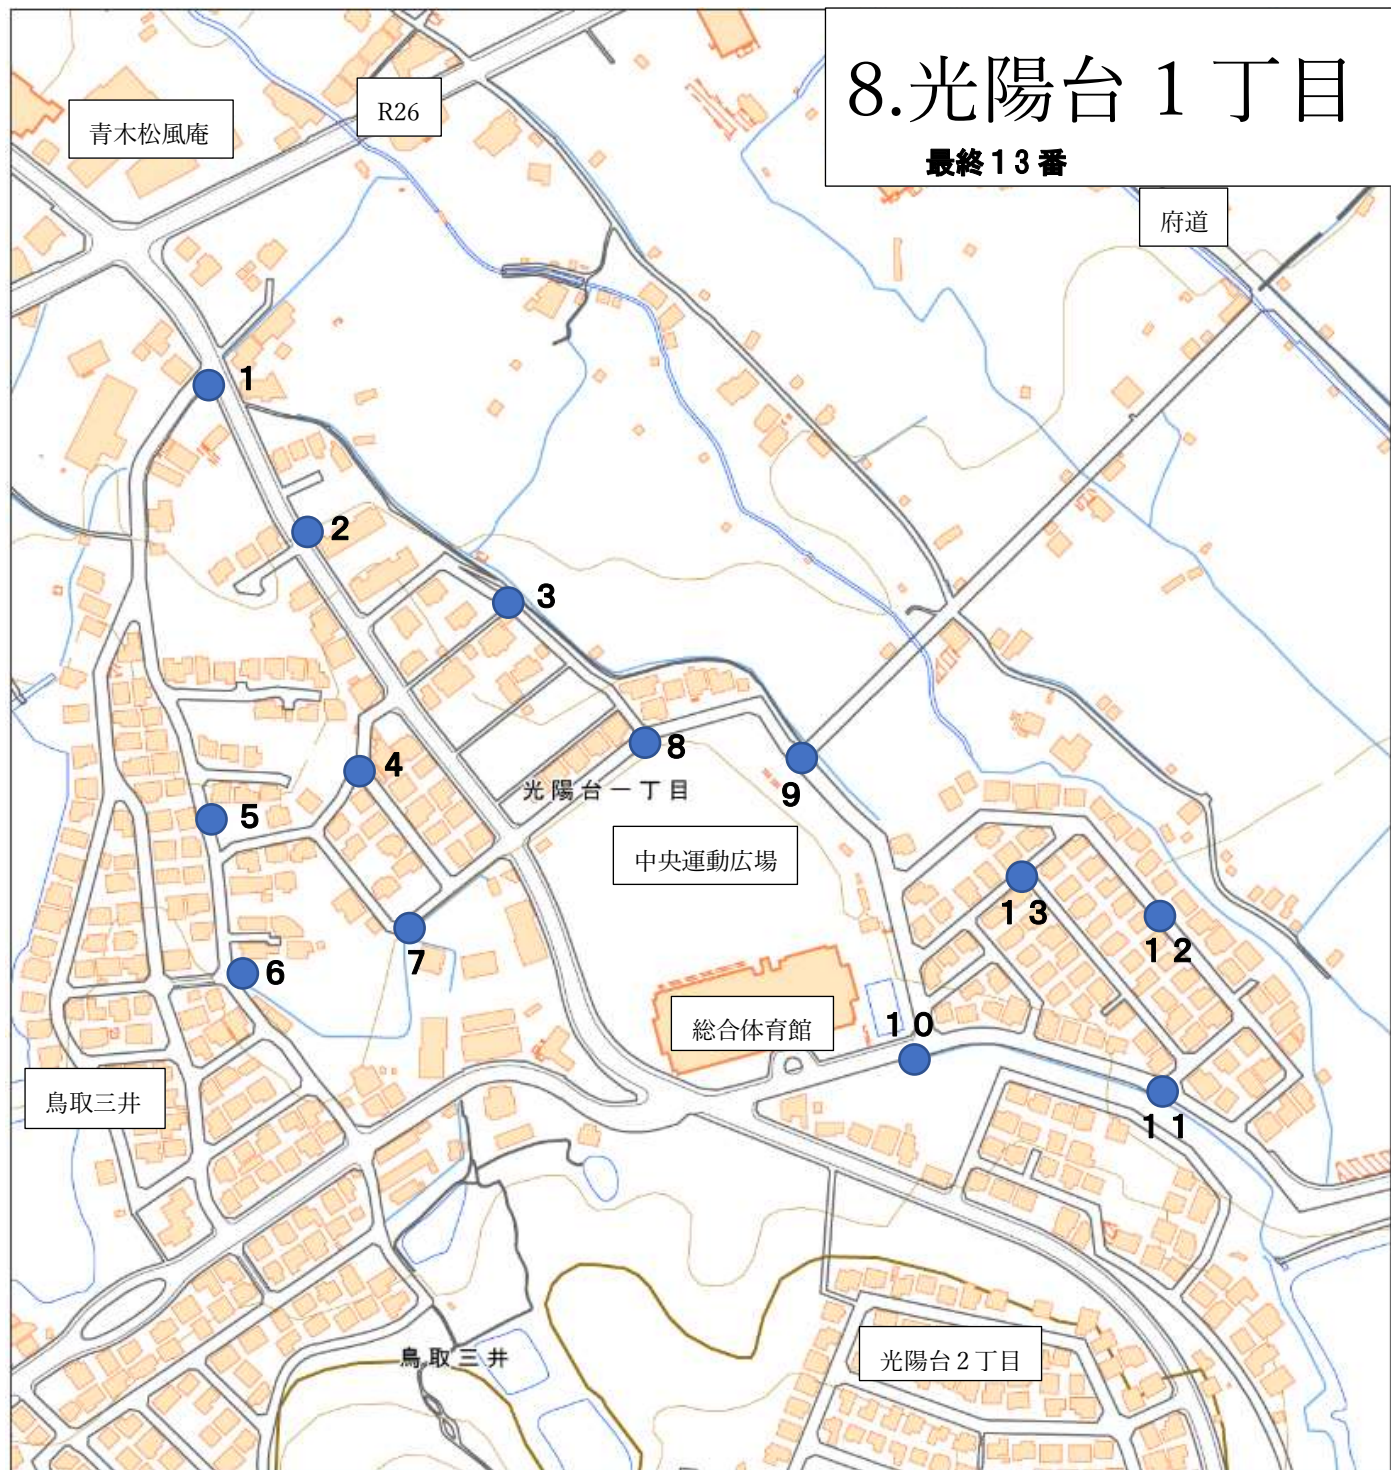

8.光陽台 1 丁目

最終13番

国土地理院標準地図を使用