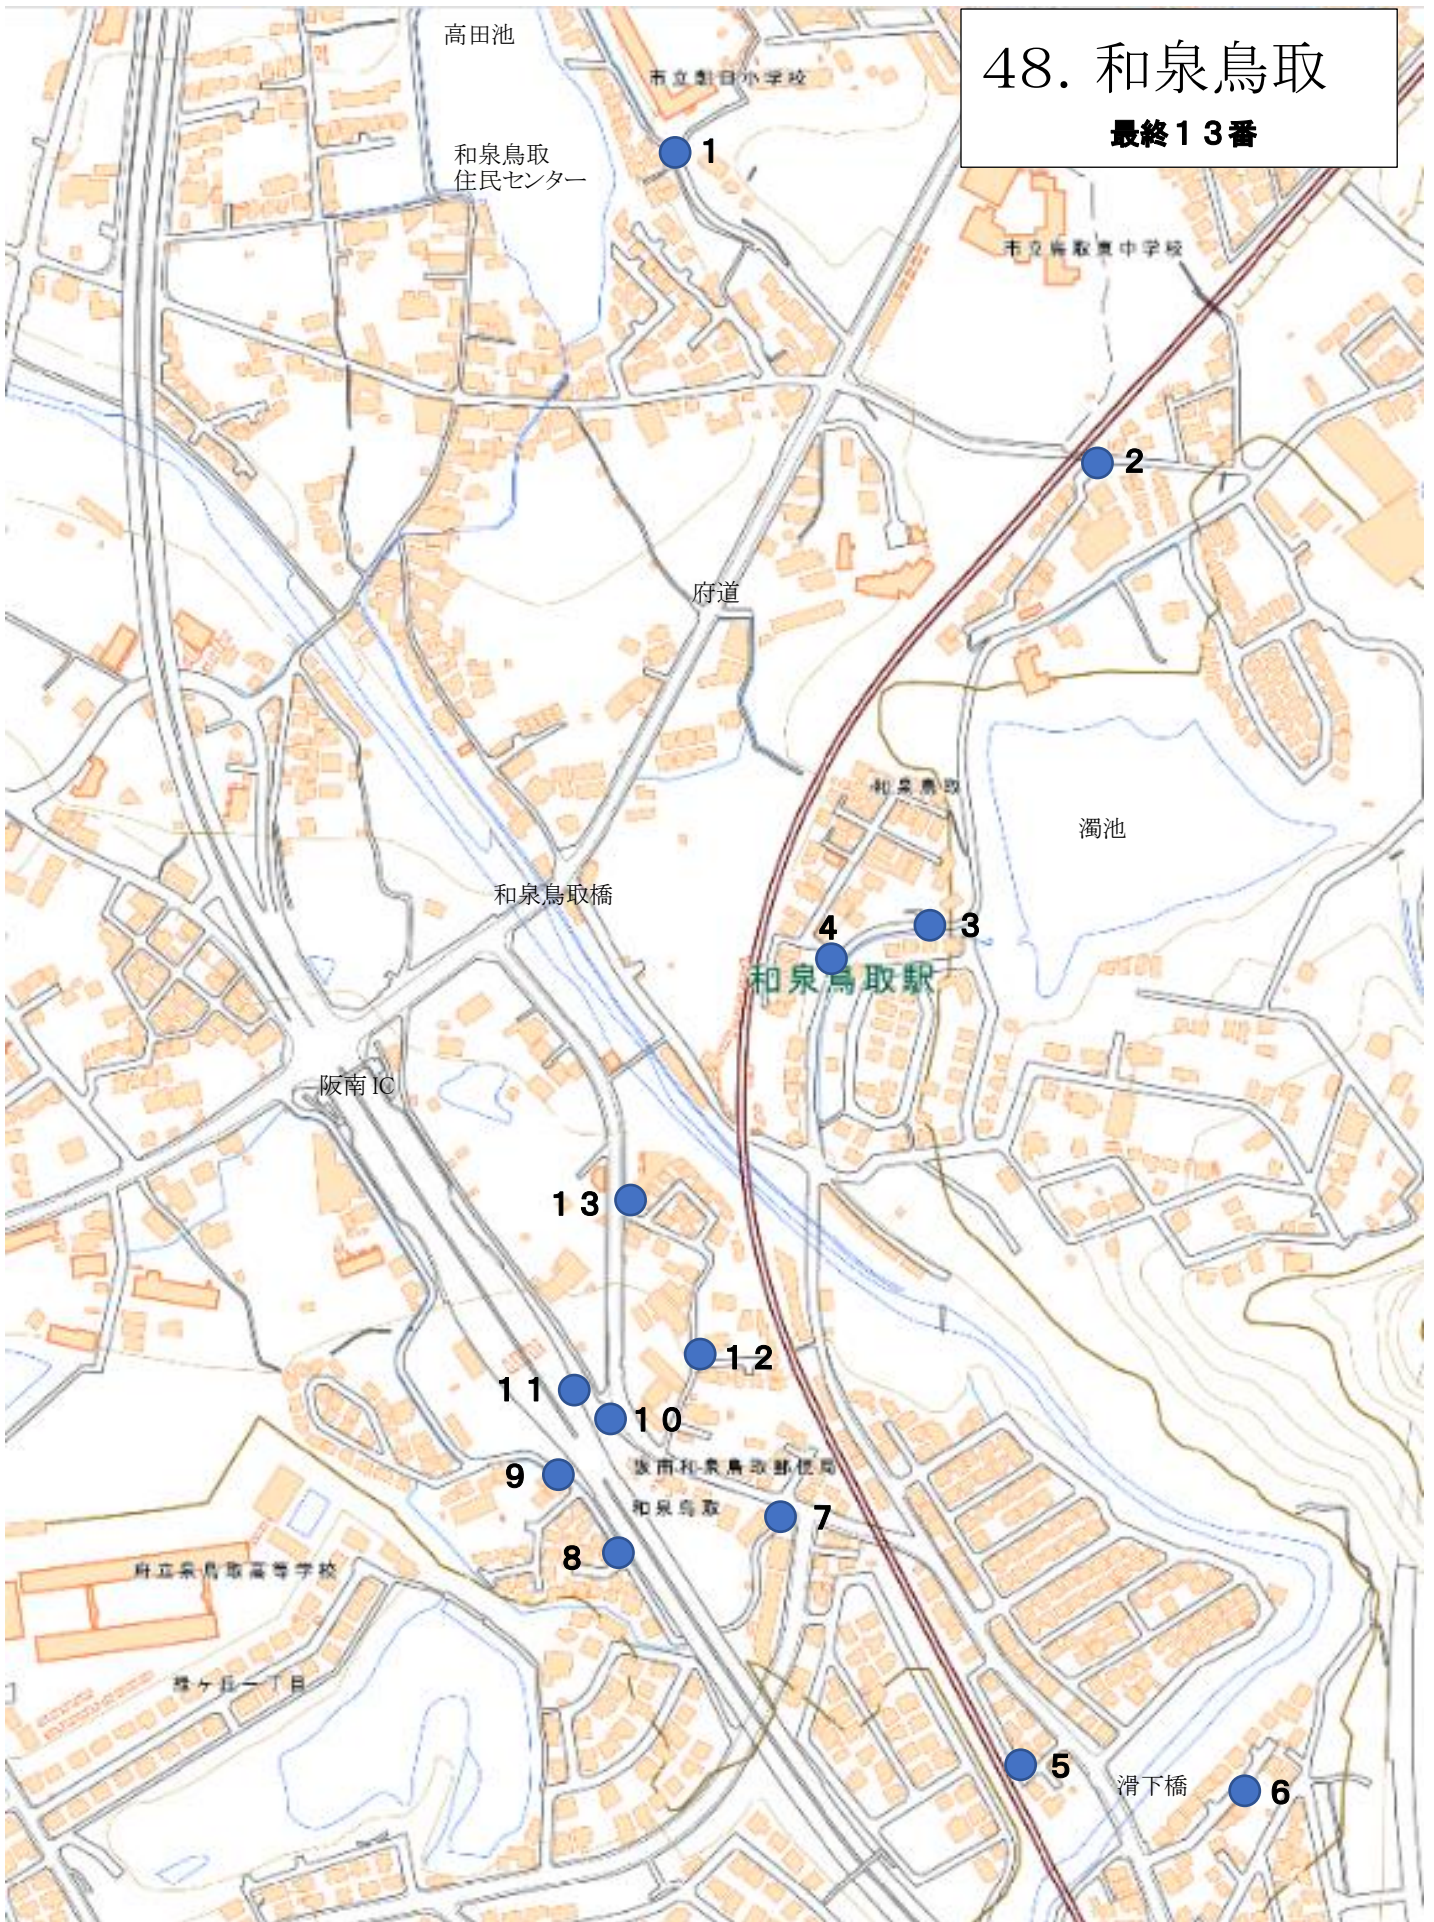

# 48. 和泉鳥取

最終13番

国土地理院標準地図を使用