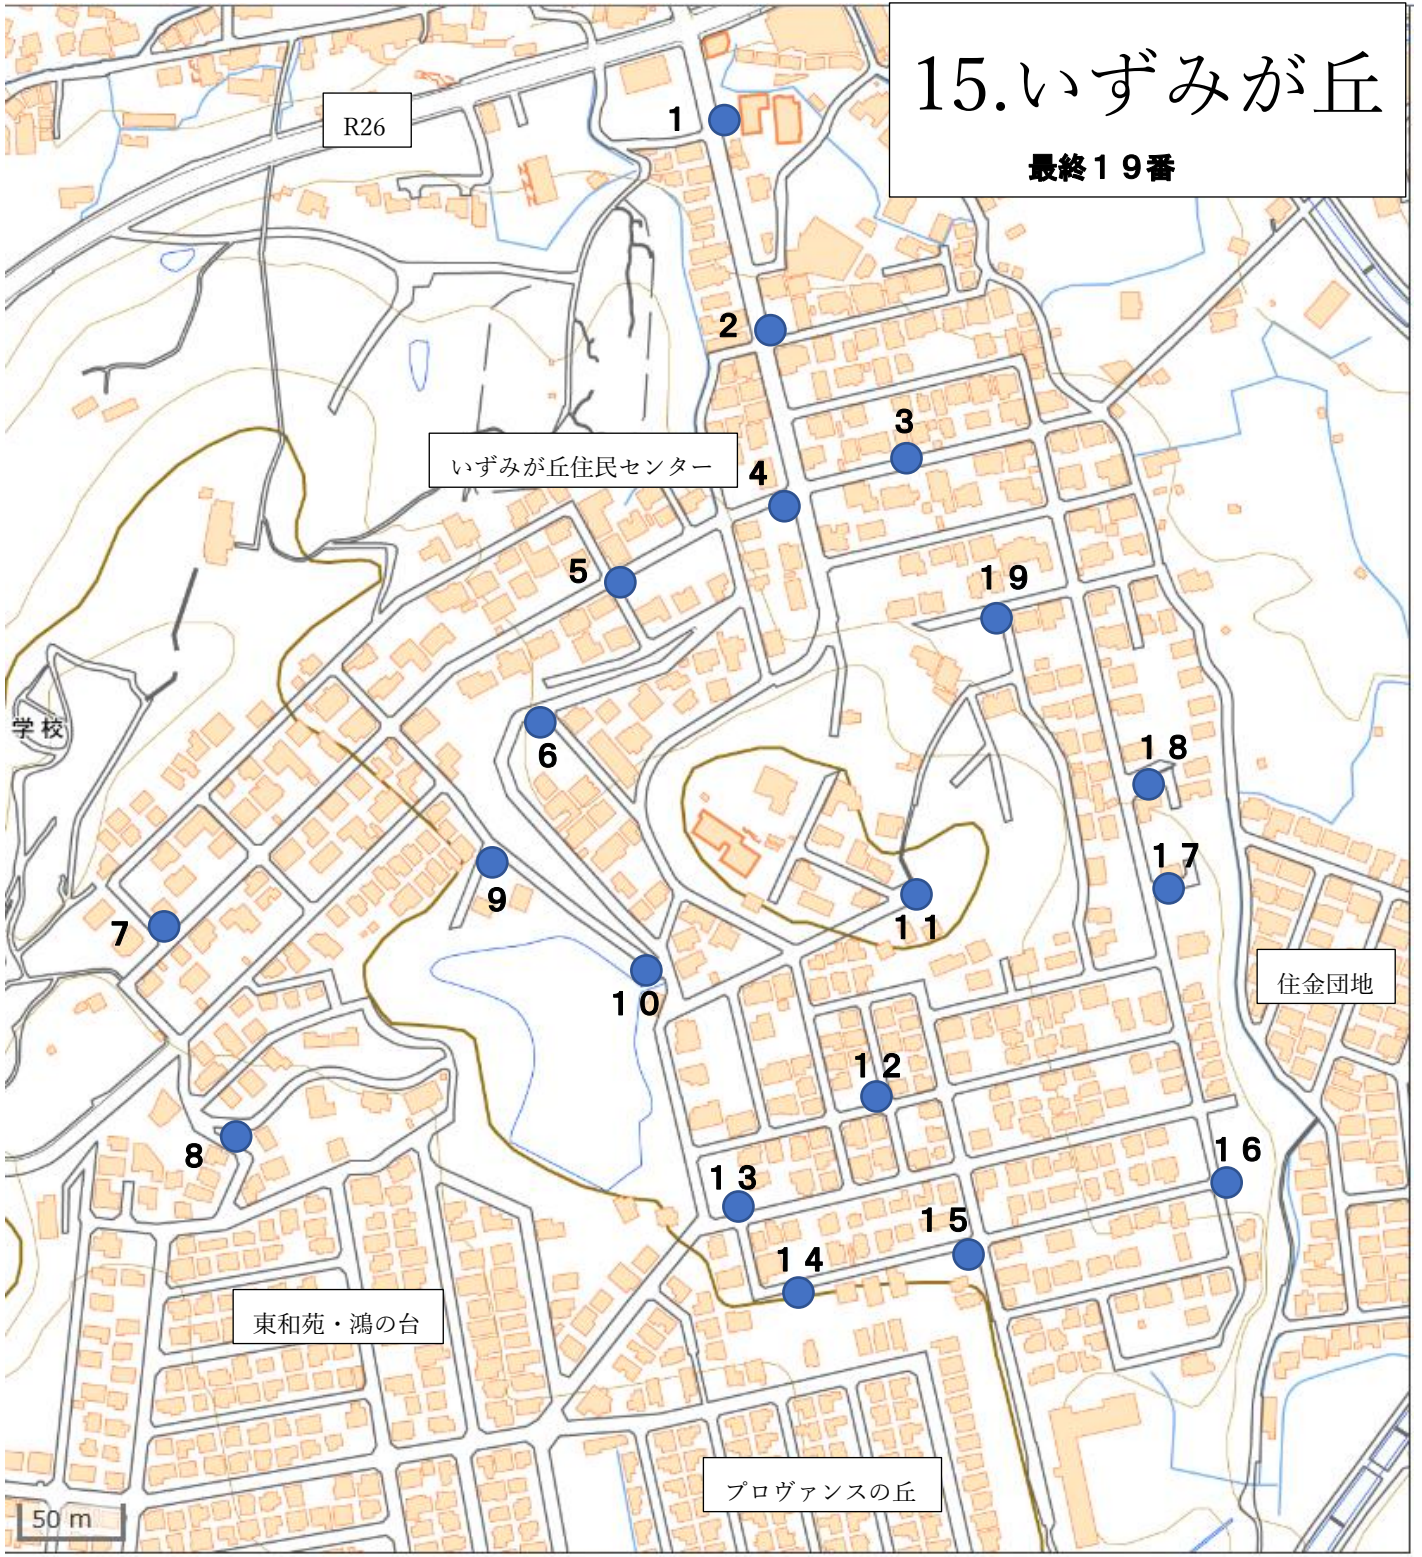

15.いずみが丘

最終19番

国土地理院標準地図を使用