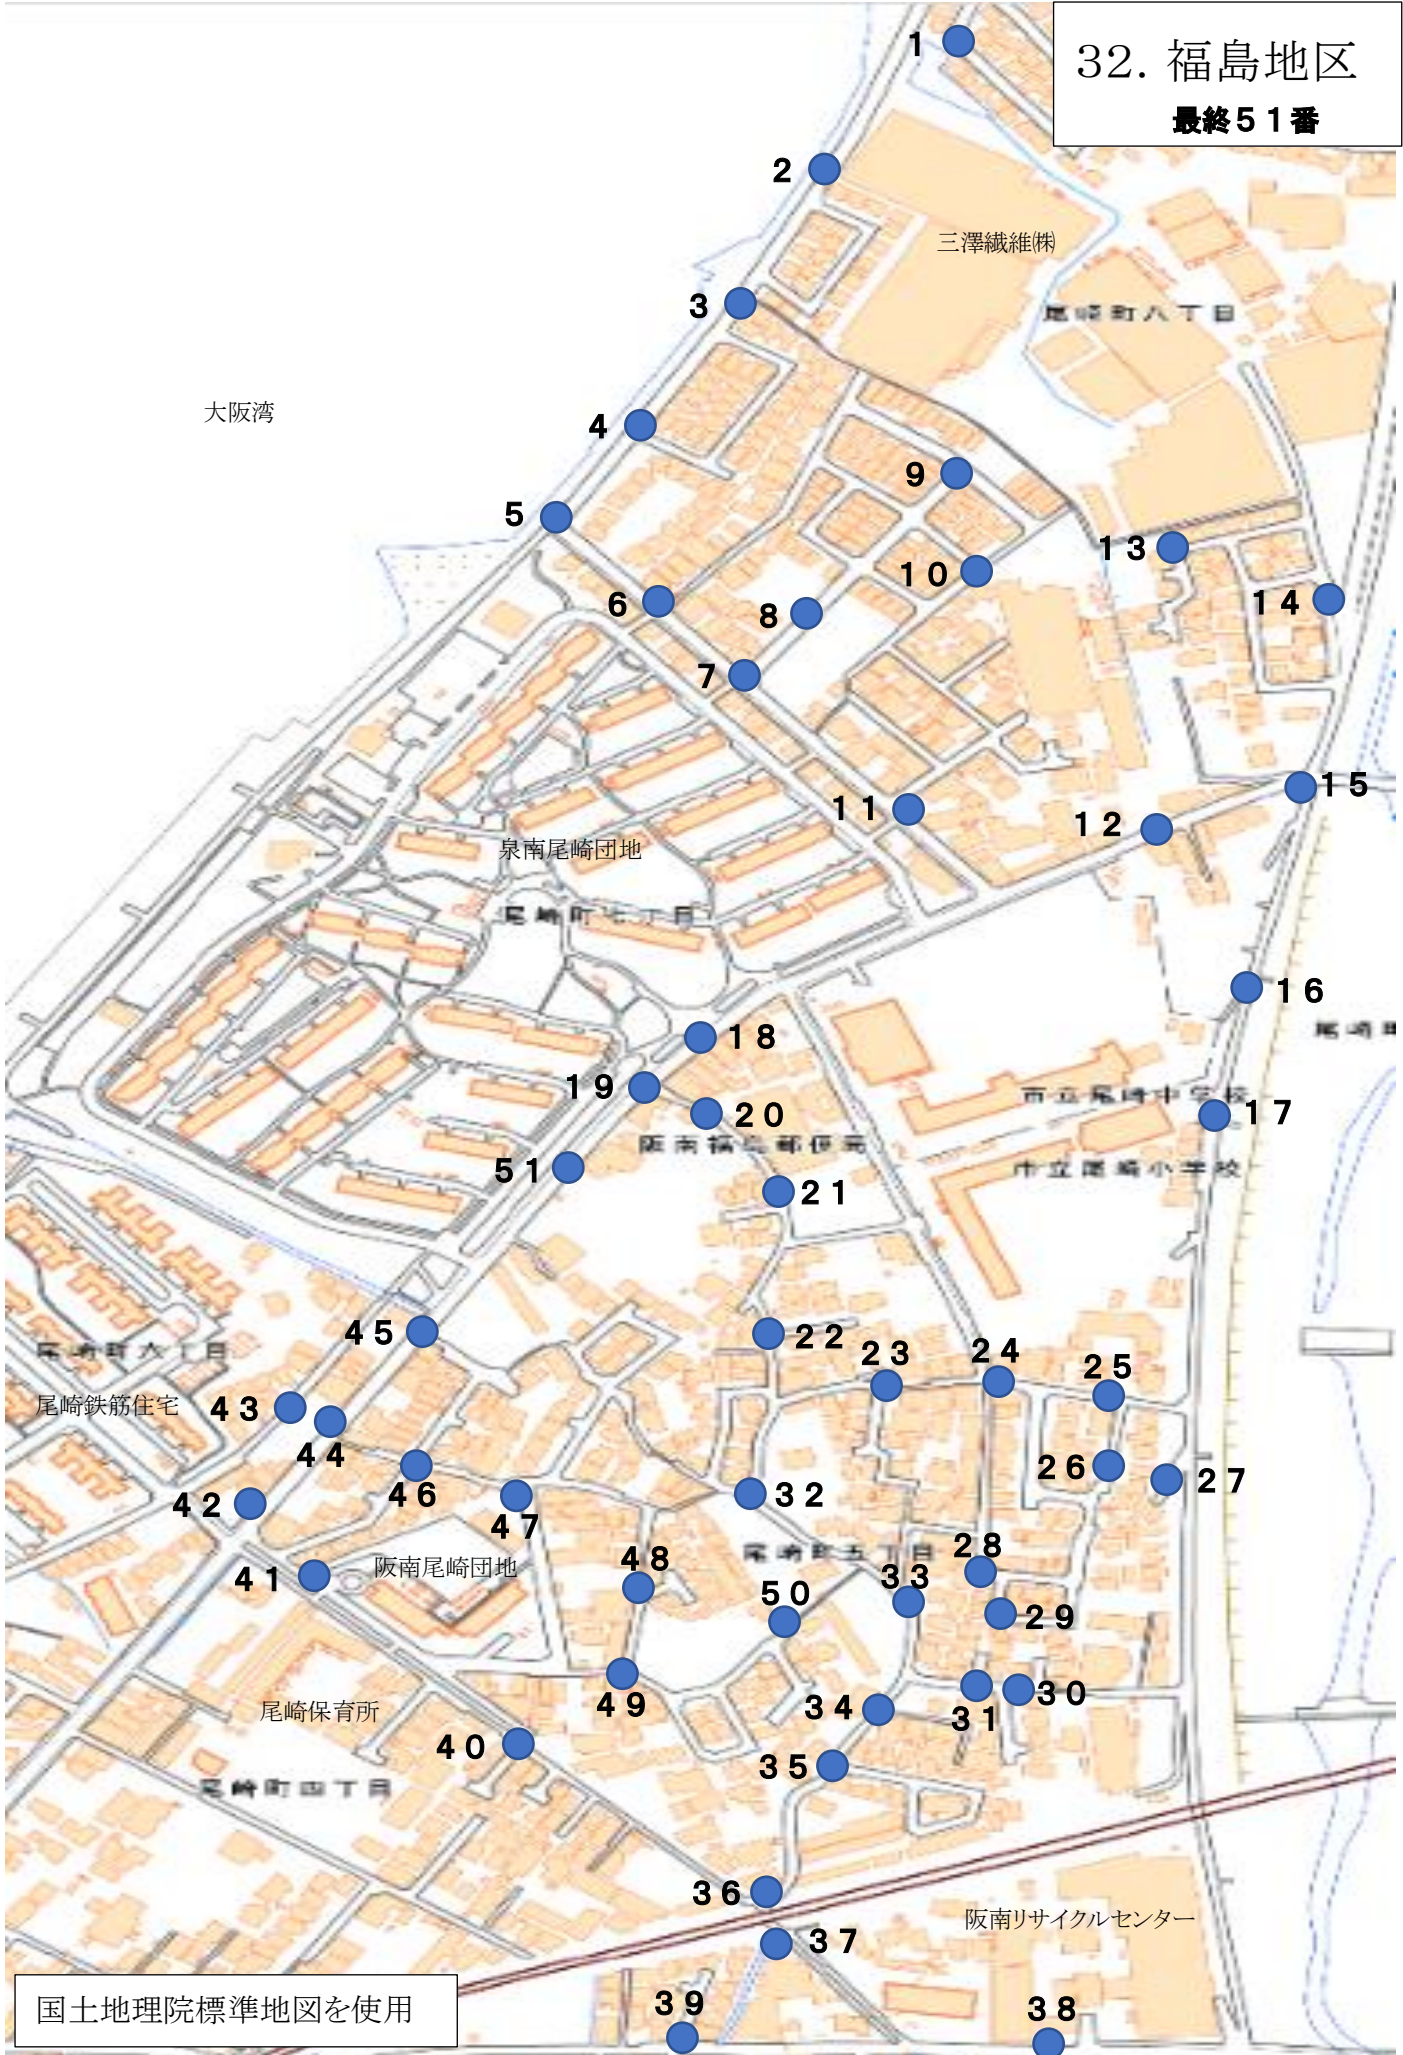

32. 福島地区
最終51番

国土地理院標準地図を使用