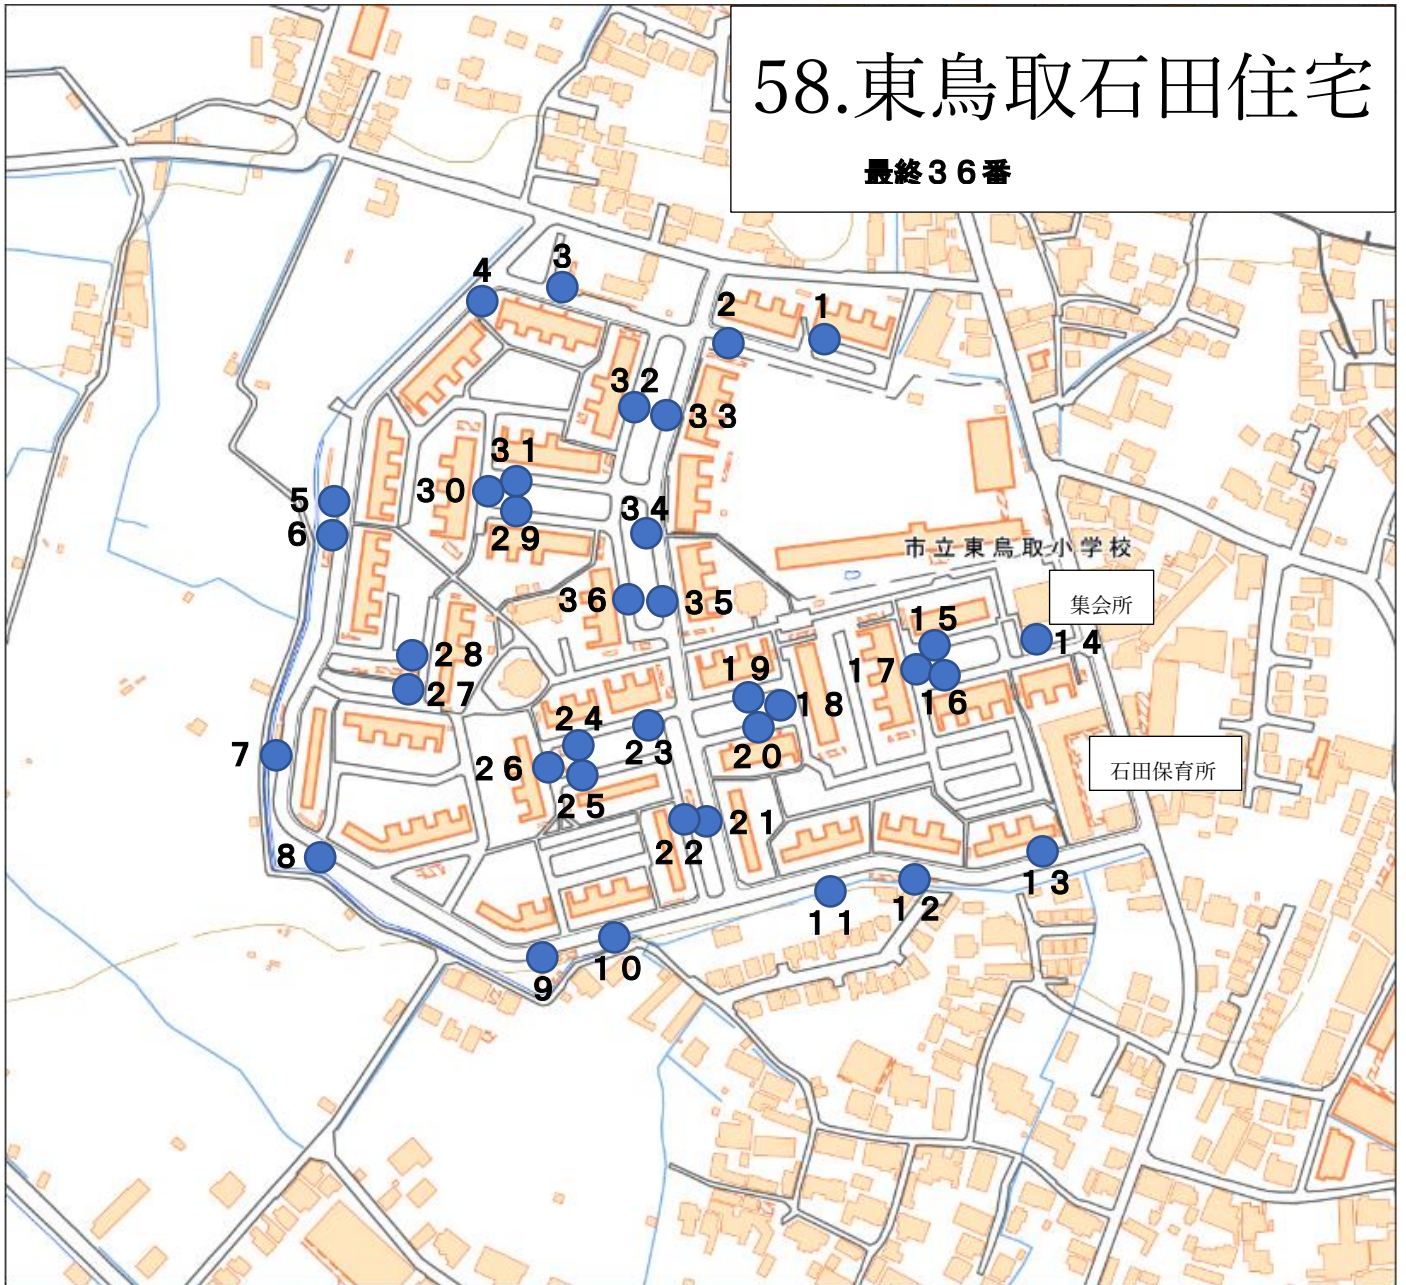

58.東鳥取石田住宅

最終36番

国土地理院標準地図を使用