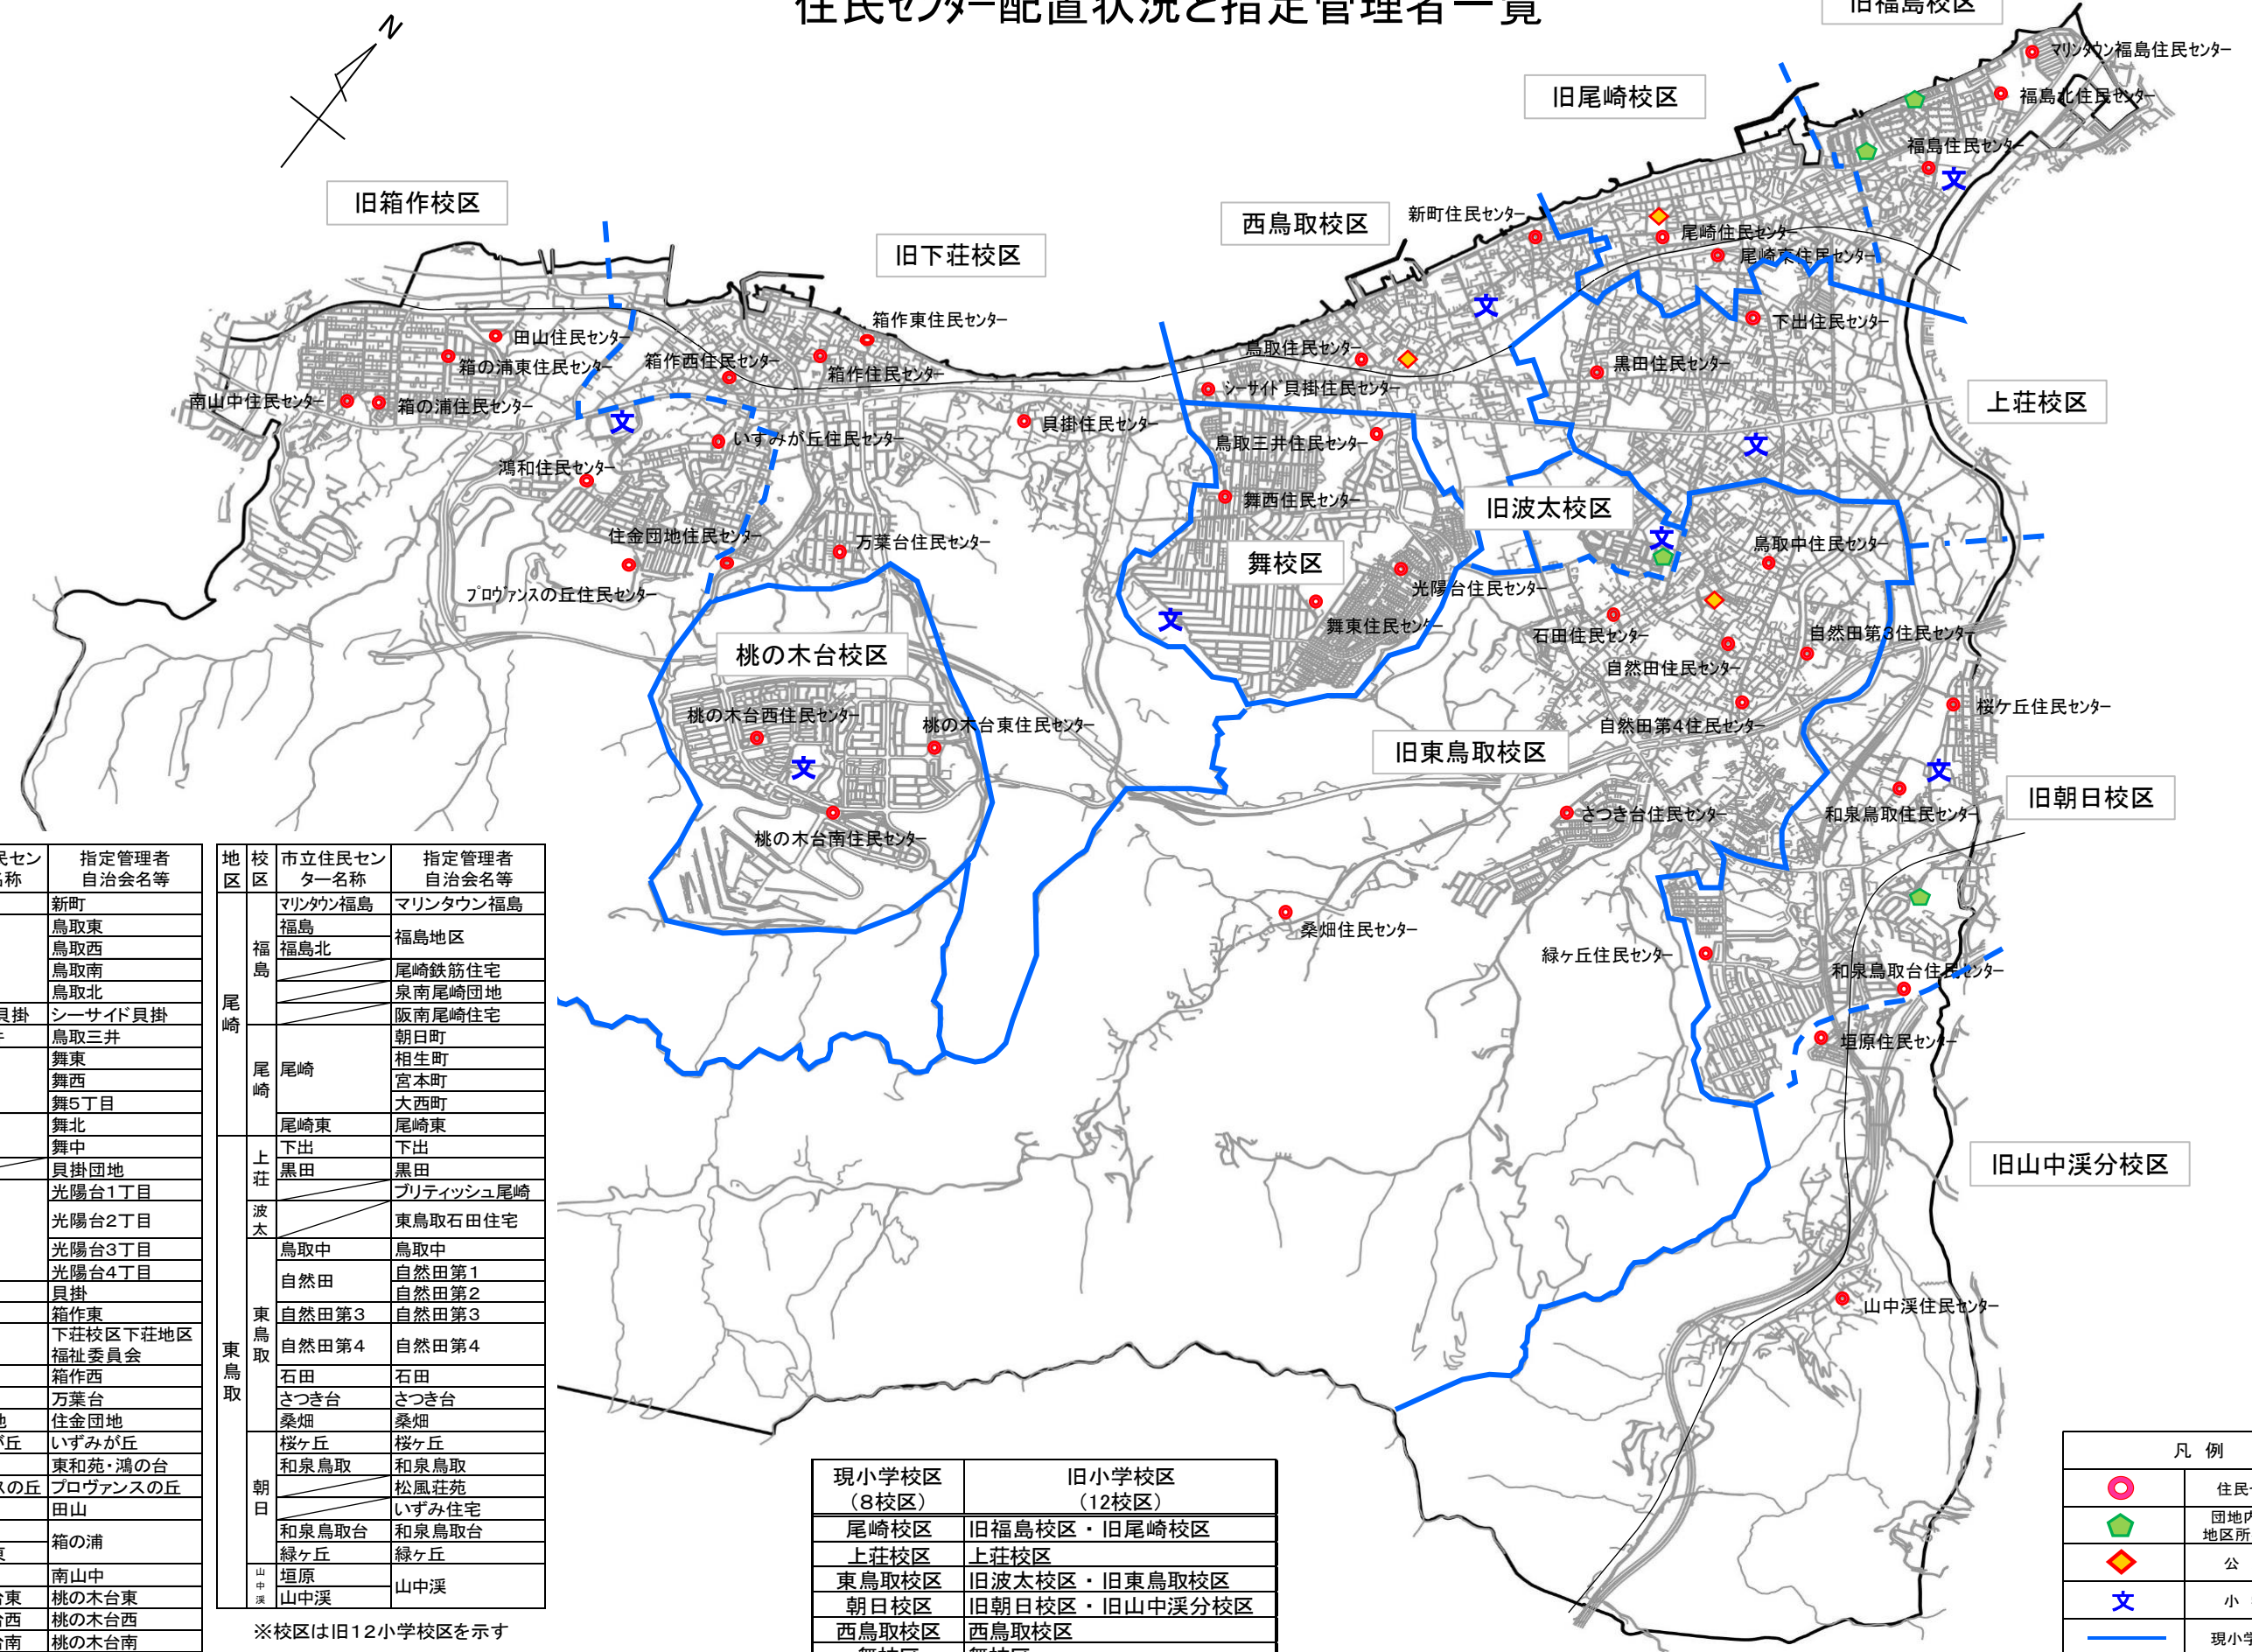

住民センター配置状況と指定管理者一覧

地区	校区	市立住民センター名称	指定管理者自治会名等	
西鳥取	新町	新町	新町	
		鳥取	鳥取東	鳥取東
			鳥取西	鳥取西
	鳥取南		鳥取南	
	舞	シーサイド貝掛	鳥取北	鳥取北
			鳥取三井	鳥取三井
		舞東	舞東	舞東
			舞西	舞西
	光陽台	光陽台	舞5丁目	舞5丁目
			舞北	舞北
舞中			舞中	
貝掛団地			貝掛団地	
下荘	箱作	光陽台1丁目	光陽台1丁目	
		光陽台2丁目	光陽台2丁目	
		光陽台3丁目	光陽台3丁目	
		光陽台4丁目	光陽台4丁目	
	貝掛	貝掛	貝掛	
		箱作東	箱作東	
	箱作西	箱作西	箱作西	
		箱作	下荘校区下荘地区福祉委員会	
	万葉台	万葉台	万葉台	
		住金団地	住金団地	
いずみが丘	いずみが丘	いずみが丘		
	鴻和	東和苑・鴻の台		
プロヴァンスの丘	プロヴァンスの丘	プロヴァンスの丘		
	田山	田山		
箱の浦	箱の浦	箱の浦		
	箱の浦東	箱の浦東		
南山中	南山中	南山中		
	桃の木台東	桃の木台東		
桃の木台西	桃の木台西	桃の木台西		
	桃の木台南	桃の木台南		

地区	校区	市立住民センター名称	指定管理者自治会名等
福島	福島	マリンタウン福島	マリンタウン福島
		福島	福島地区
		福島北	福島北
		尾崎鉄筋住宅	尾崎鉄筋住宅
		泉南尾崎団地	泉南尾崎団地
尾崎	尾崎	阪南尾崎住宅	阪南尾崎住宅
		朝日町	朝日町
		相生町	相生町
		宮本町	宮本町
		大西町	大西町
上荘	上荘	尾崎東	尾崎東
		下出	下出
		黒田	黒田
		プリティッシュ尾崎	プリティッシュ尾崎
		東鳥取石田住宅	東鳥取石田住宅
東鳥取	東鳥取	鳥取中	鳥取中
		自然田	自然田第1
		自然田第3	自然田第2
		自然田第4	自然田第3
		自然田第4	自然田第4
朝日	朝日	石田	石田
		さつき台	さつき台
		桑畑	桑畑
		桜ヶ丘	桜ヶ丘
		和泉鳥取	和泉鳥取
山中溪	山中溪	松風荘苑	松風荘苑
		いずみ住宅	いずみ住宅
		和泉鳥取台	和泉鳥取台
		緑ヶ丘	緑ヶ丘
		垣原	垣原
山中溪	山中溪	山中溪	

※校区は旧12小学校区を示す

現小学校区 (8校区)	旧小学校区 (12校区)
尾崎校区	旧福島校区・旧尾崎校区
上荘校区	上荘校区
東鳥取校区	旧波太校区・旧東鳥取校区
朝日校区	旧朝日校区・旧山中溪分校区
西鳥取校区	西鳥取校区
舞校区	舞校区
下荘校区	旧下荘校区・旧箱作校区
桃の木台校区	桃の木台校区

凡例	
●	住民センター
⬠	団地内集会所 地区所有集会所
◆	公民館
文	小学校
—	現小学校区界
- - -	旧小学校区界