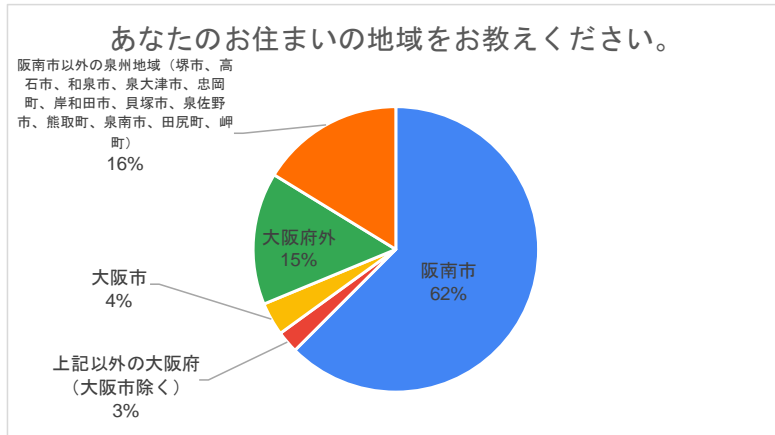

令和6年1月27日 はんなんSDGs万博 来場者アンケート（一部抜粋版）

①アンケートの回答手法について

項目	回答	割合
WEB	77	96.25%
紙	3	3.75%
総計	80	

②あなたのご年齢をお聞かせください。

項目	回答	割合
～10代	3	3.75%
20代	6	7.50%
30代	19	23.75%
40代	27	33.75%
50代	10	12.50%
60代	11	13.75%
70代	4	5.00%
総計	80	

③あなたの性別をお聞かせください。

項目	回答	割合
男性	29	36.25%
女性	50	62.50%
その他	1	1.25%
総計	80	

④あなたのお住まいの地域をお教えてください。

項目	回答	割合
阪南市	50	62.50%
上記以外の大阪府（大阪市除く）	2	2.50%
大阪市	3	3.75%
大阪府外	12	15.00%
阪南市以外の泉州地域（堺市、高石市、和泉市、泉大津市、忠岡町、岸和田市、貝塚市、泉佐野市、熊取町、泉南市、田尻町、岬町）	13	16.25%
総計	80	