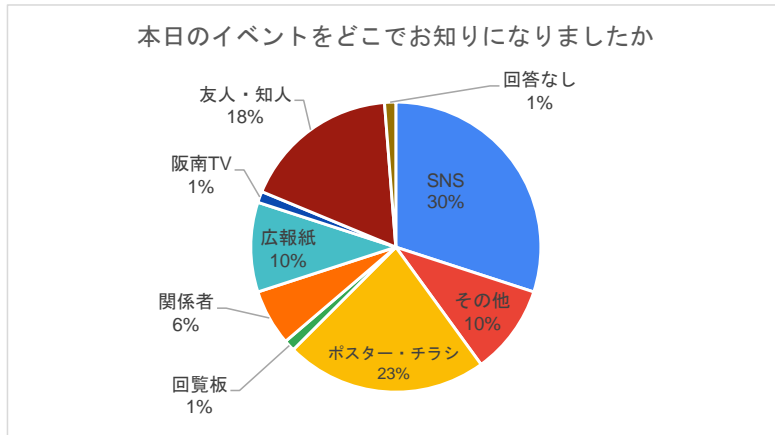

令和6年1月27日 はんなんSDGs万博 来場者アンケート（一部抜粋版）

①アンケートの回答手法について

項目	回答	割合
WEB	77	96.25%
紙	3	3.75%
総計	80	

②あなたのご年齢をお聞かせください。

項目	回答	割合
～10代	3	3.75%
20代	6	7.50%
30代	19	23.75%
40代	27	33.75%
50代	10	12.50%
60代	11	13.75%
70代	4	5.00%
総計	80	

③あなたの性別をお聞かせください。

項目	回答	割合
男性	29	36.25%
女性	50	62.50%
その他	1	1.25%
総計	80	

④あなたのお住まいの地域をお教えてください。

項目	回答	割合
阪南市	50	62.50%
上記以外の大阪府（大阪市除く）	2	2.50%
大阪市	3	3.75%
大阪府外	12	15.00%
阪南市以外の泉州地域（堺市、高石市、和泉市、泉大津市、忠岡町、岸和田市、貝塚市、泉佐野市、熊取町、泉南市、田尻町、岬町）	13	16.25%
総計	80	

⑤あなたのお住まいの都道府県をお教えてください。

項目	回答	割合
京都府	1	1.25%
大阪府	67	83.75%
奈良県	1	1.25%
兵庫県	1	1.25%
和歌山県	8	10.00%
回答なし	2	2.50%
総計	80	

⑥本日のイベントをどこでお知りになりましたか。

項目	回答	割合
SNS	24	30.00%
その他	8	10.00%
ポスター・チラシ	18	22.50%
回覧板	1	1.25%
関係者	5	6.25%
広報紙	8	10.00%
阪南TV	1	1.25%
友人・知人	14	17.50%
回答なし	1	1.25%
総計	80	

⑦イベントの満足度はいかがですか。

項目	回答	割合
どちらでもない	7	8.75%
大変満足	30	37.50%
満足	41	51.25%
回答なし	2	2.50%
総計	80	

⑧本日、イベントにお越しになって、大阪・関西万博やSDGs（持続可能な開発目標）についての理解は深まりましたか。

項目	回答	割合
あまり理解は深まらなかった	6	7.50%
どちらでもない	2	2.50%
少し理解が深まった	41	51.25%
大変理解が深まった	27	33.75%
回答なし	4	5.00%
総計	80	