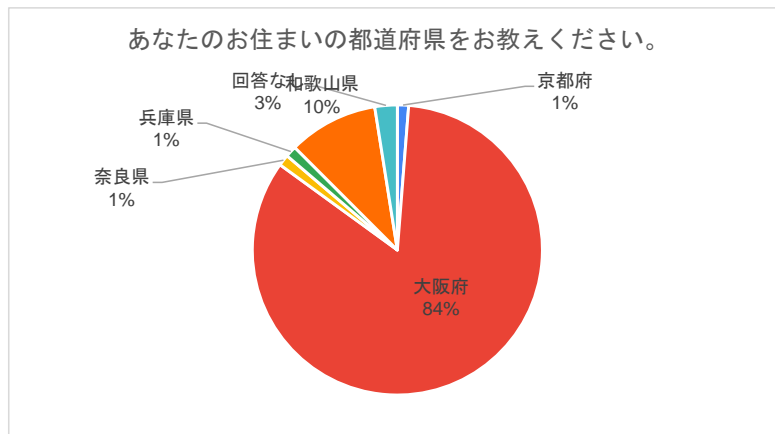

令和6年1月27日 はんなんSDGs万博 来場者アンケート（一部抜粋版）

①アンケートの回答手法について

項目	回答	割合
WEB	77	96.25%
紙	3	3.75%
総計	80	

②あなたのご年齢をお聞かせください。

項目	回答	割合
～10代	3	3.75%
20代	6	7.50%
30代	19	23.75%
40代	27	33.75%
50代	10	12.50%
60代	11	13.75%
70代	4	5.00%
総計	80	

③あなたの性別をお聞かせください。

項目	回答	割合
男性	29	36.25%
女性	50	62.50%
その他	1	1.25%
総計	80	

④あなたのお住まいの地域をお教えてください。

項目	回答	割合
阪南市	50	62.50%
上記以外の大阪府（大阪市除く）	2	2.50%
大阪市	3	3.75%
大阪府外	12	15.00%
阪南市以外の泉州地域（堺市、高石市、和泉市、泉大津市、忠岡町、岸和田市、貝塚市、泉佐野市、熊取町、泉南市、田尻町、岬町）	13	16.25%
総計	80	

⑤あなたのお住まいの都道府県をお教えてください。

項目	回答	割合
京都府	1	1.25%
大阪府	67	83.75%
奈良県	1	1.25%
兵庫県	1	1.25%
和歌山県	8	10.00%
回答なし	2	2.50%
総計	80	

⑥本日のイベントをどこでお知りになりましたか。

項目	回答	割合
SNS	24	30.00%
その他	8	10.00%
ポスター・チラシ	18	22.50%
回覧板	1	1.25%
関係者	5	6.25%
広報紙	8	10.00%
阪南TV	1	1.25%
友人・知人	14	17.50%
回答なし	1	1.25%
総計	80	

⑦イベントの満足度はいかがですか。

項目	回答	割合
どちらでもない	7	8.75%
大変満足	30	37.50%
満足	41	51.25%
回答なし	2	2.50%
総計	80	

⑧本日、イベントにお越しになって、大阪・関西万博やSDGs（持続可能な開発目標）についての理解は深まりましたか。

項目	回答	割合
あまり理解は深まらなかった	6	7.50%
どちらでもない	2	2.50%
少し理解が深まった	41	51.25%
大変理解が深まった	27	33.75%
回答なし	4	5.00%
総計	80	