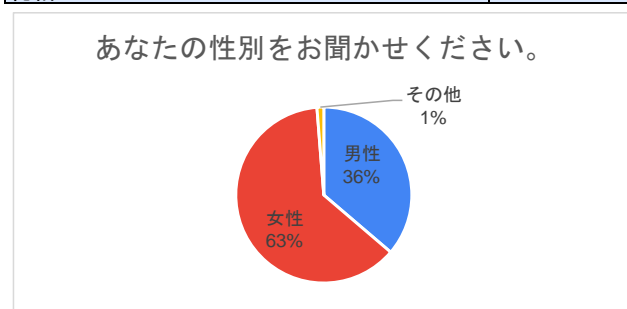

令和6年1月27日 はんなんSDGs万博 来場者アンケート（一部抜粋版）

①アンケートの回答手法について

項目	回答	割合
WEB	77	96.25%
紙	3	3.75%
総計	80	

②あなたのご年齢をお聞かせください。

項目	回答	割合
～10代	3	3.75%
20代	6	7.50%
30代	19	23.75%
40代	27	33.75%
50代	10	12.50%
60代	11	13.75%
70代	4	5.00%
総計	80	

③あなたの性別をお聞かせください。

項目	回答	割合
男性	29	36.25%
女性	50	62.50%
その他	1	1.25%
総計	80	

④あなたのお住まいの地域をお教えてください。

項目	回答	割合
阪南市	50	62.50%
上記以外の大阪府（大阪市除く）	2	2.50%
大阪市	3	3.75%
大阪府外	12	15.00%
阪南市以外の泉州地域（堺市、高石市、和泉市、泉大津市、忠岡町、岸和田市、貝塚市、泉佐野市、熊取町、泉南市、田尻町、岬町）	13	16.25%
総計	80	