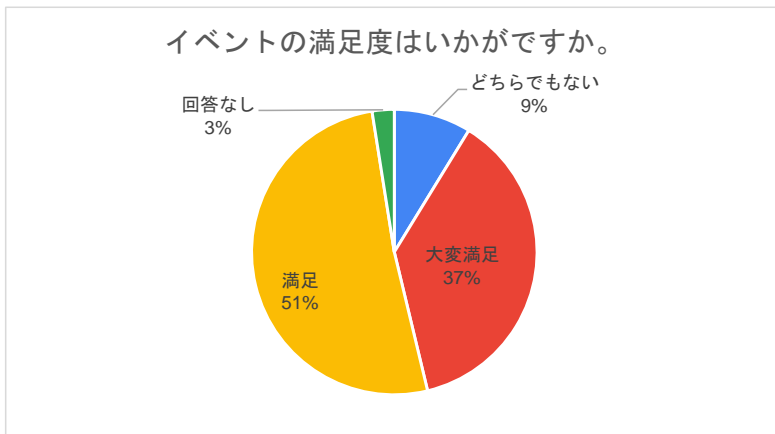

令和6年1月27日 はんなんSDGs万博 来場者アンケート（一部抜粋版）

①アンケートの回答手法について

項目	回答	割合
WEB	77	96.25%
紙	3	3.75%
総計	80	

②あなたのご年齢をお聞かせください。

項目	回答	割合
～10代	3	3.75%
20代	6	7.50%
30代	19	23.75%
40代	27	33.75%
50代	10	12.50%
60代	11	13.75%
70代	4	5.00%
総計	80	

③あなたの性別をお聞かせください。

項目	回答	割合
男性	29	36.25%
女性	50	62.50%
その他	1	1.25%
総計	80	

④あなたのお住まいの地域をお教えてください。

項目	回答	割合
阪南市	50	62.50%
上記以外の大阪府（大阪市除く）	2	2.50%
大阪市	3	3.75%
大阪府外	12	15.00%
阪南市以外の泉州地域（堺市、高石市、和泉市、泉大津市、忠岡町、岸和田市、貝塚市、泉佐野市、熊取町、泉南市、田尻町、岬町）	13	16.25%
総計	80	

⑤あなたのお住まいの都道府県をお教えてください。

項目	回答	割合
京都府	1	1.25%
大阪府	67	83.75%
奈良県	1	1.25%
兵庫県	1	1.25%
和歌山県	8	10.00%
回答なし	2	2.50%
総計	80	

⑥本日のイベントをどこでお知りになりましたか。

項目	回答	割合
SNS	24	30.00%
その他	8	10.00%
ポスター・チラシ	18	22.50%
回覧板	1	1.25%
関係者	5	6.25%
広報紙	8	10.00%
阪南TV	1	1.25%
友人・知人	14	17.50%
回答なし	1	1.25%
総計	80	

⑦イベントの満足度はいかがですか。

項目	回答	割合
どちらでもない	7	8.75%
大変満足	30	37.50%
満足	41	51.25%
回答なし	2	2.50%
総計	80	

⑧本日、イベントにお越しになって、大阪・関西万博やSDGs（持続可能な開発目標）についての理解は深まりましたか。

項目	回答	割合
あまり理解は深まらなかった	6	7.50%
どちらでもない	2	2.50%
少し理解が深まった	41	51.25%
大変理解が深まった	27	33.75%
回答なし	4	5.00%
総計	80	