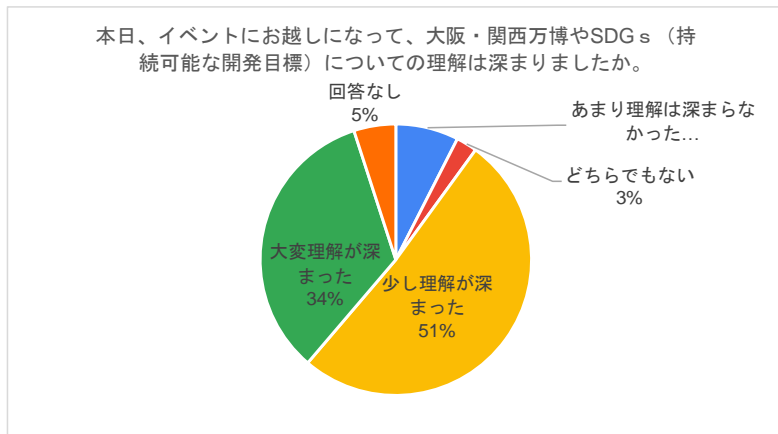

令和6年1月27日 はんなんSDGs万博 来場者アンケート（一部抜粋版）

①アンケートの回答手法について

項目	回答	割合
WEB	77	96.25%
紙	3	3.75%
総計	80	

②あなたのご年齢をお聞かせください。

項目	回答	割合
～10代	3	3.75%
20代	6	7.50%
30代	19	23.75%
40代	27	33.75%
50代	10	12.50%
60代	11	13.75%
70代	4	5.00%
総計	80	

③あなたの性別をお聞かせください。

項目	回答	割合
男性	29	36.25%
女性	50	62.50%
その他	1	1.25%
総計	80	

④あなたのお住まいの地域をお教えてください。

項目	回答	割合
阪南市	50	62.50%
上記以外の大阪府（大阪市除く）	2	2.50%
大阪市	3	3.75%
大阪府外	12	15.00%
阪南市以外の泉州地域（堺市、高石市、和泉市、泉大津市、忠岡町、岸和田市、貝塚市、泉佐野市、熊取町、泉南市、田尻町、岬町）	13	16.25%
総計	80	

⑤あなたのお住まいの都道府県をお教えてください。

項目	回答	割合
京都府	1	1.25%
大阪府	67	83.75%
奈良県	1	1.25%
兵庫県	1	1.25%
和歌山県	8	10.00%
回答なし	2	2.50%
総計	80	

⑥本日のイベントをどこでお知りになりましたか。

項目	回答	割合
SNS	24	30.00%
その他	8	10.00%
ポスター・チラシ	18	22.50%
回覧板	1	1.25%
関係者	5	6.25%
広報紙	8	10.00%
阪南TV	1	1.25%
友人・知人	14	17.50%
回答なし	1	1.25%
総計	80	

⑦イベントの満足度はいかがですか。

項目	回答	割合
どちらでもない	7	8.75%
大変満足	30	37.50%
満足	41	51.25%
回答なし	2	2.50%
総計	80	

⑧本日、イベントにお越しになって、大阪・関西万博やSDGs（持続可能な開発目標）についての理解は深まりましたか。

項目	回答	割合
あまり理解は深まらなかった	6	7.50%
どちらでもない	2	2.50%
少し理解が深まった	41	51.25%
大変理解が深まった	27	33.75%
回答なし	4	5.00%
総計	80	