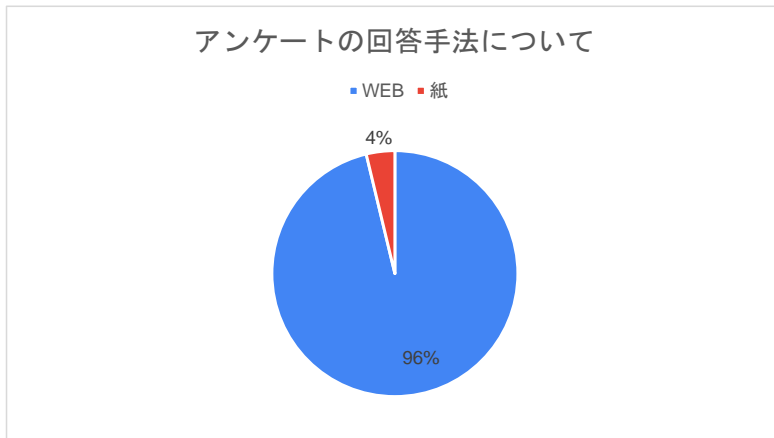

令和6年1月27日 はんなんSDGs万博 来場者アンケート（一部抜粋版）

①アンケートの回答手法について

項目	回答	割合
WEB	77	96.25%
紙	3	3.75%
総計	80	

②あなたのご年齢をお聞かせください。

項目	回答	割合
～10代	3	3.75%
20代	6	7.50%
30代	19	23.75%
40代	27	33.75%
50代	10	12.50%
60代	11	13.75%
70代	4	5.00%
総計	80	

③あなたの性別をお聞かせください。

項目	回答	割合
男性	29	36.25%
女性	50	62.50%
その他	1	1.25%
総計	80	

④あなたのお住まいの地域をお教えてください。

項目	回答	割合
阪南市	50	62.50%
上記以外の大阪府（大阪市除く）	2	2.50%
大阪市	3	3.75%
大阪府外	12	15.00%
阪南市以外の泉州地域（堺市、高石市、和泉市、泉大津市、忠岡町、岸和田市、貝塚市、泉佐野市、熊取町、泉南市、田尻町、岬町）	13	16.25%
総計	80	