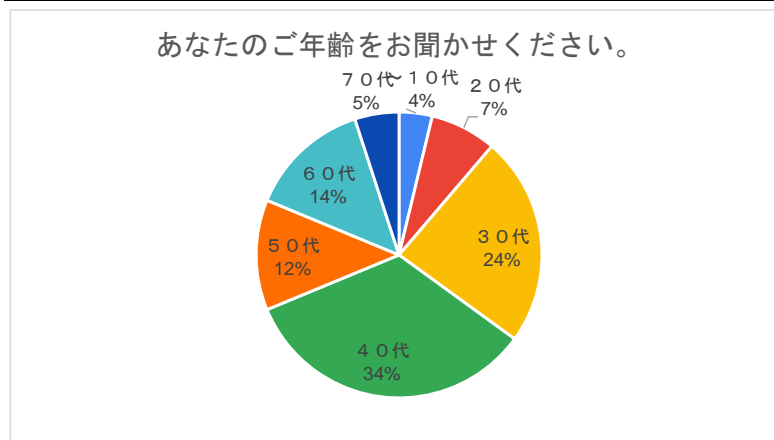

令和6年1月27日 はんなんSDGs万博 来場者アンケート（一部抜粋版）

①アンケートの回答手法について

項目	回答	割合
WEB	77	96.25%
紙	3	3.75%
総計	80	

②あなたのご年齢をお聞かせください。

項目	回答	割合
～10代	3	3.75%
20代	6	7.50%
30代	19	23.75%
40代	27	33.75%
50代	10	12.50%
60代	11	13.75%
70代	4	5.00%
総計	80	

③あなたの性別をお聞かせください。

項目	回答	割合
男性	29	36.25%
女性	50	62.50%
その他	1	1.25%
総計	80	

④あなたのお住まいの地域をお教えてください。

項目	回答	割合
阪南市	50	62.50%
上記以外の大阪府（大阪市除く）	2	2.50%
大阪市	3	3.75%
大阪府外	12	15.00%
阪南市以外の泉州地域（堺市、高石市、和泉市、泉大津市、忠岡町、岸和田市、貝塚市、泉佐野市、熊取町、泉南市、田尻町、岬町）	13	16.25%
総計	80	