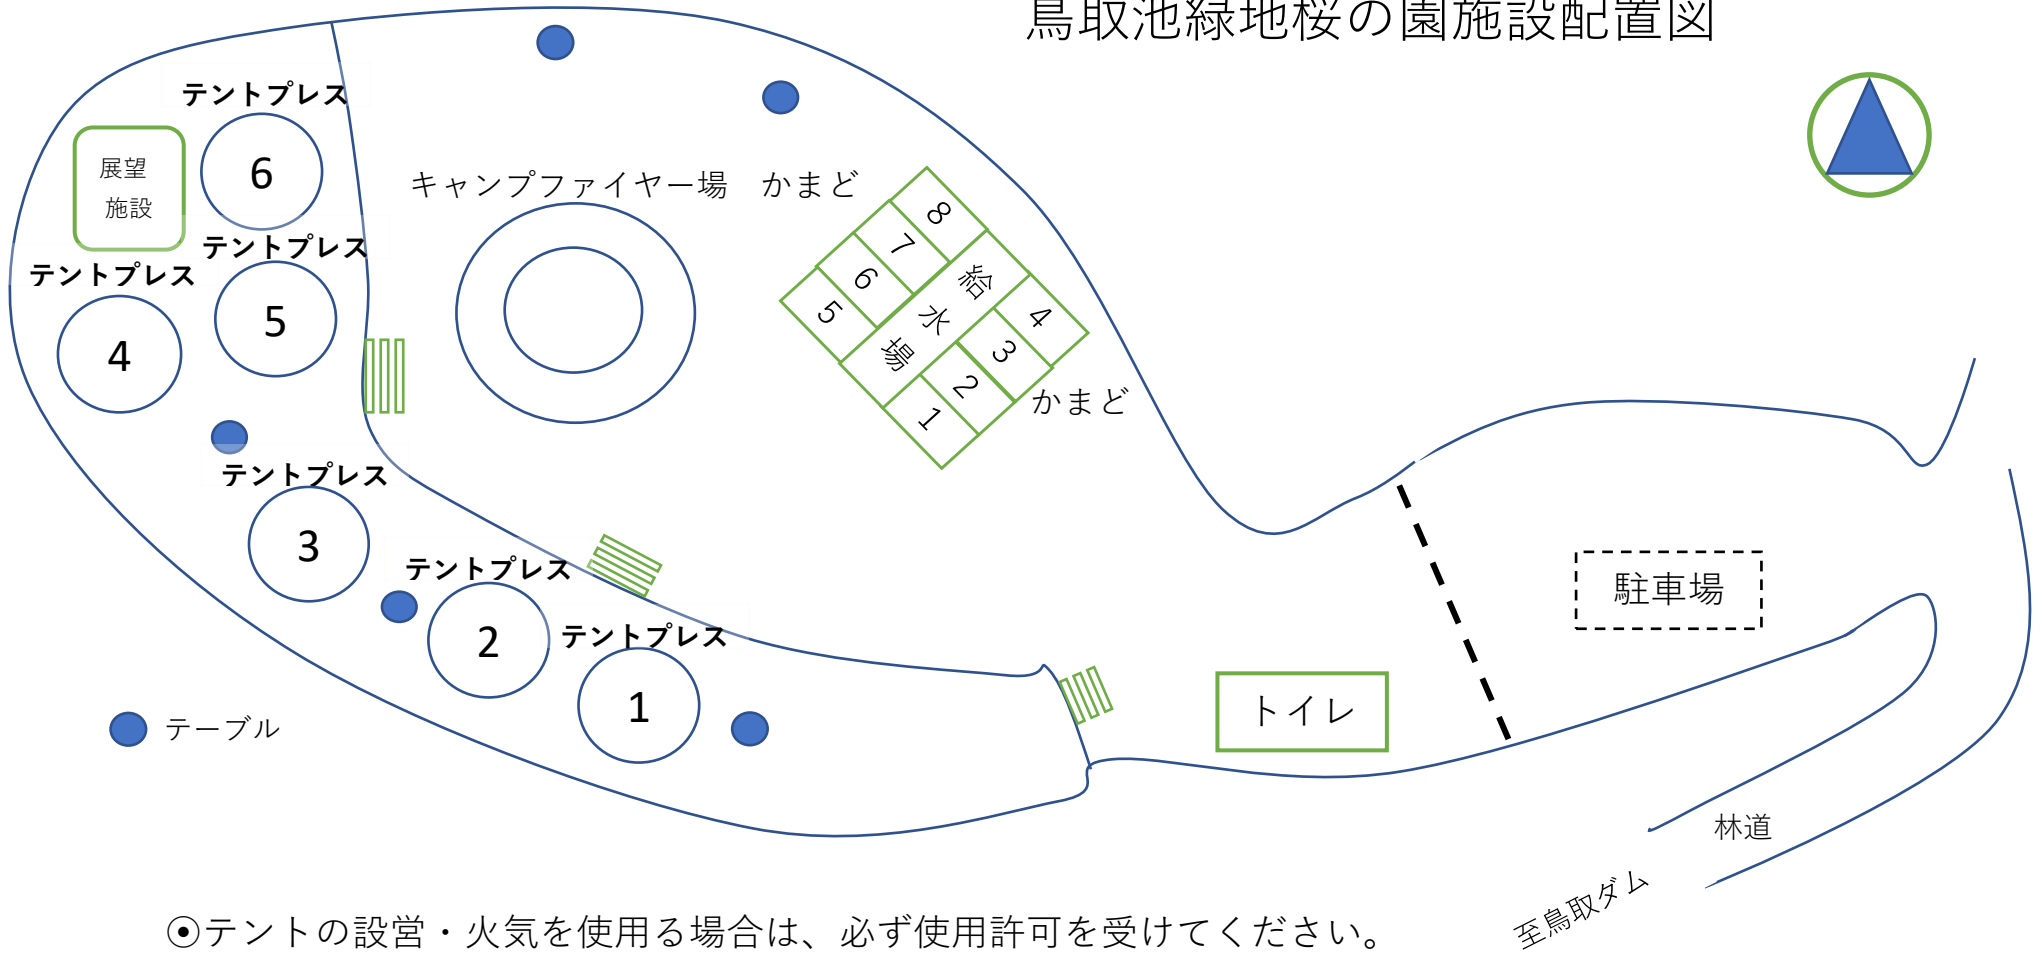

鳥取池緑地桜の園施設配置図

- ◎テントの設営・火気を使用する場合は、必ず使用許可を受けてください。
- ◎混雑時は、施設・設備は譲り合って、ご利用ください。
- ◎節水にご協力ください。
- ◎ゴミは、お持ち帰りください。