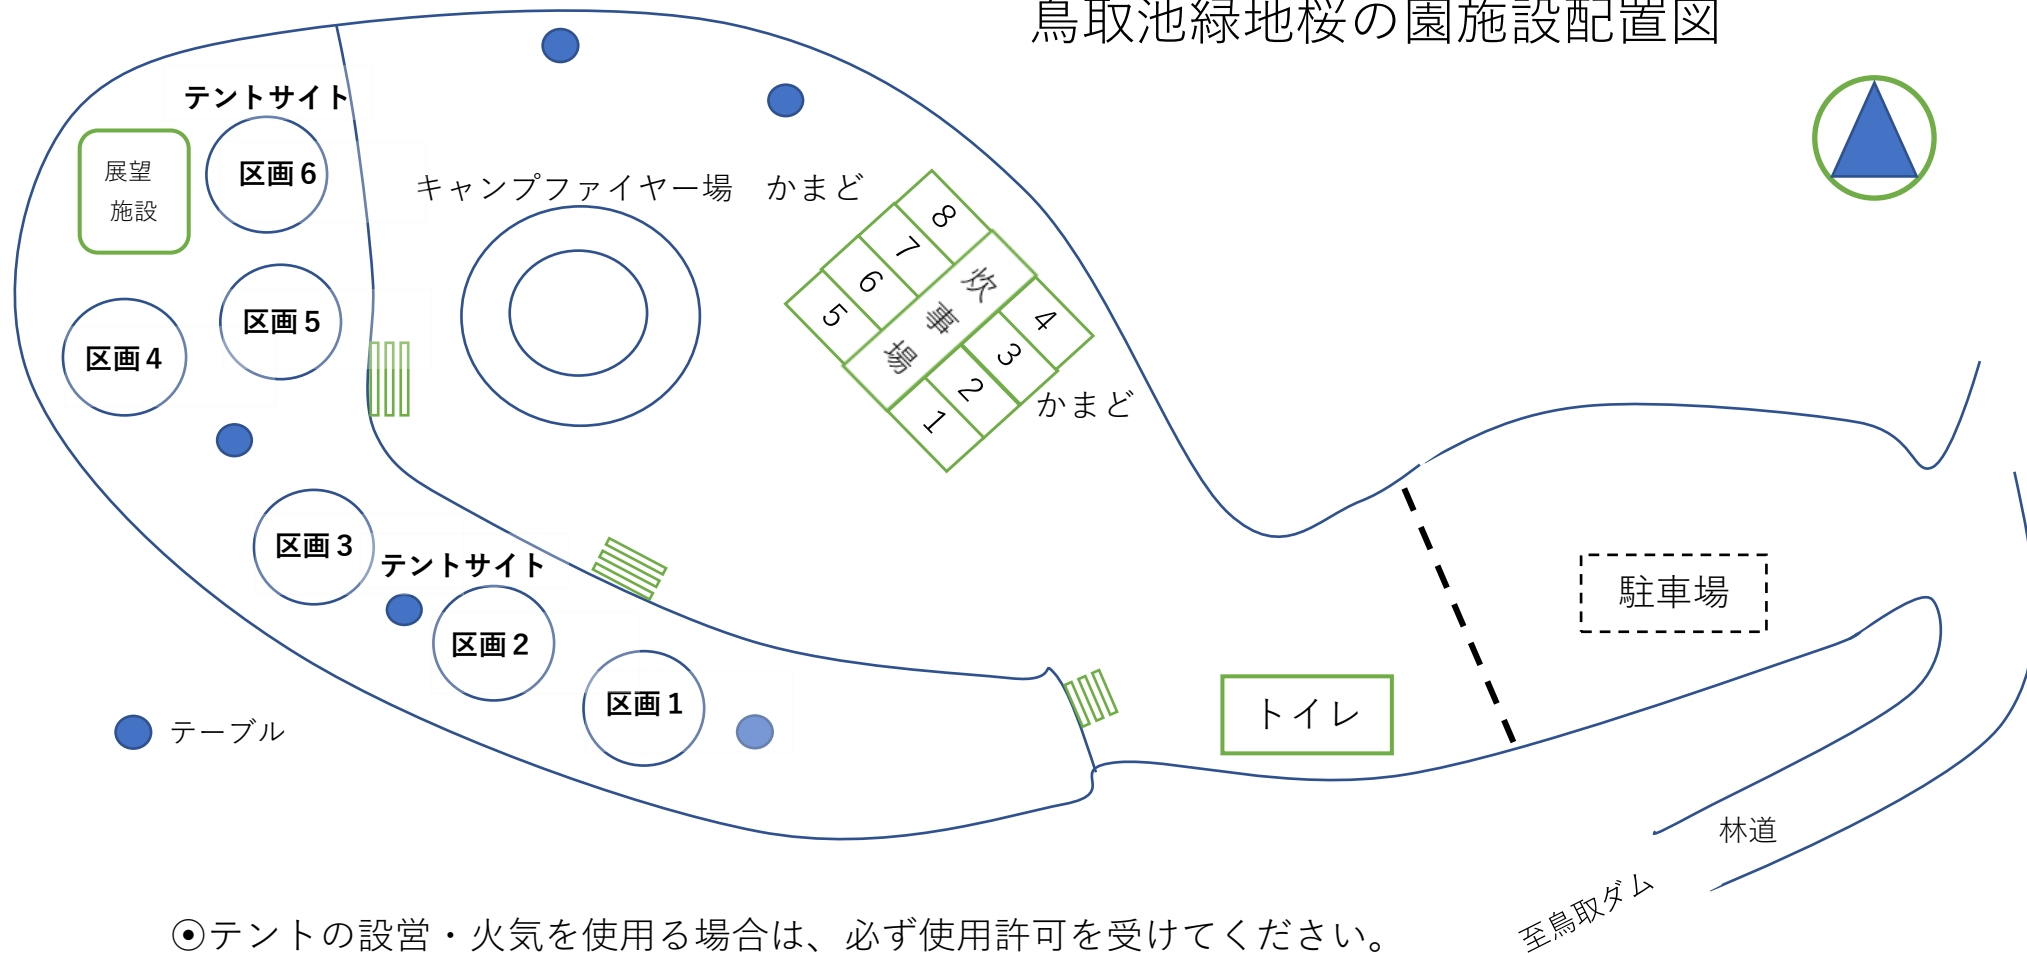

## 鳥取池緑地桜の園施設配置図

- ◎テントの設営・火気を使用する場合は、必ず使用許可を受けてください。
- ◎混雑時は、施設・設備は譲り合って、ご利用ください。
- ◎節水にご協力ください。
- ◎ゴミは、お持ち帰りください。