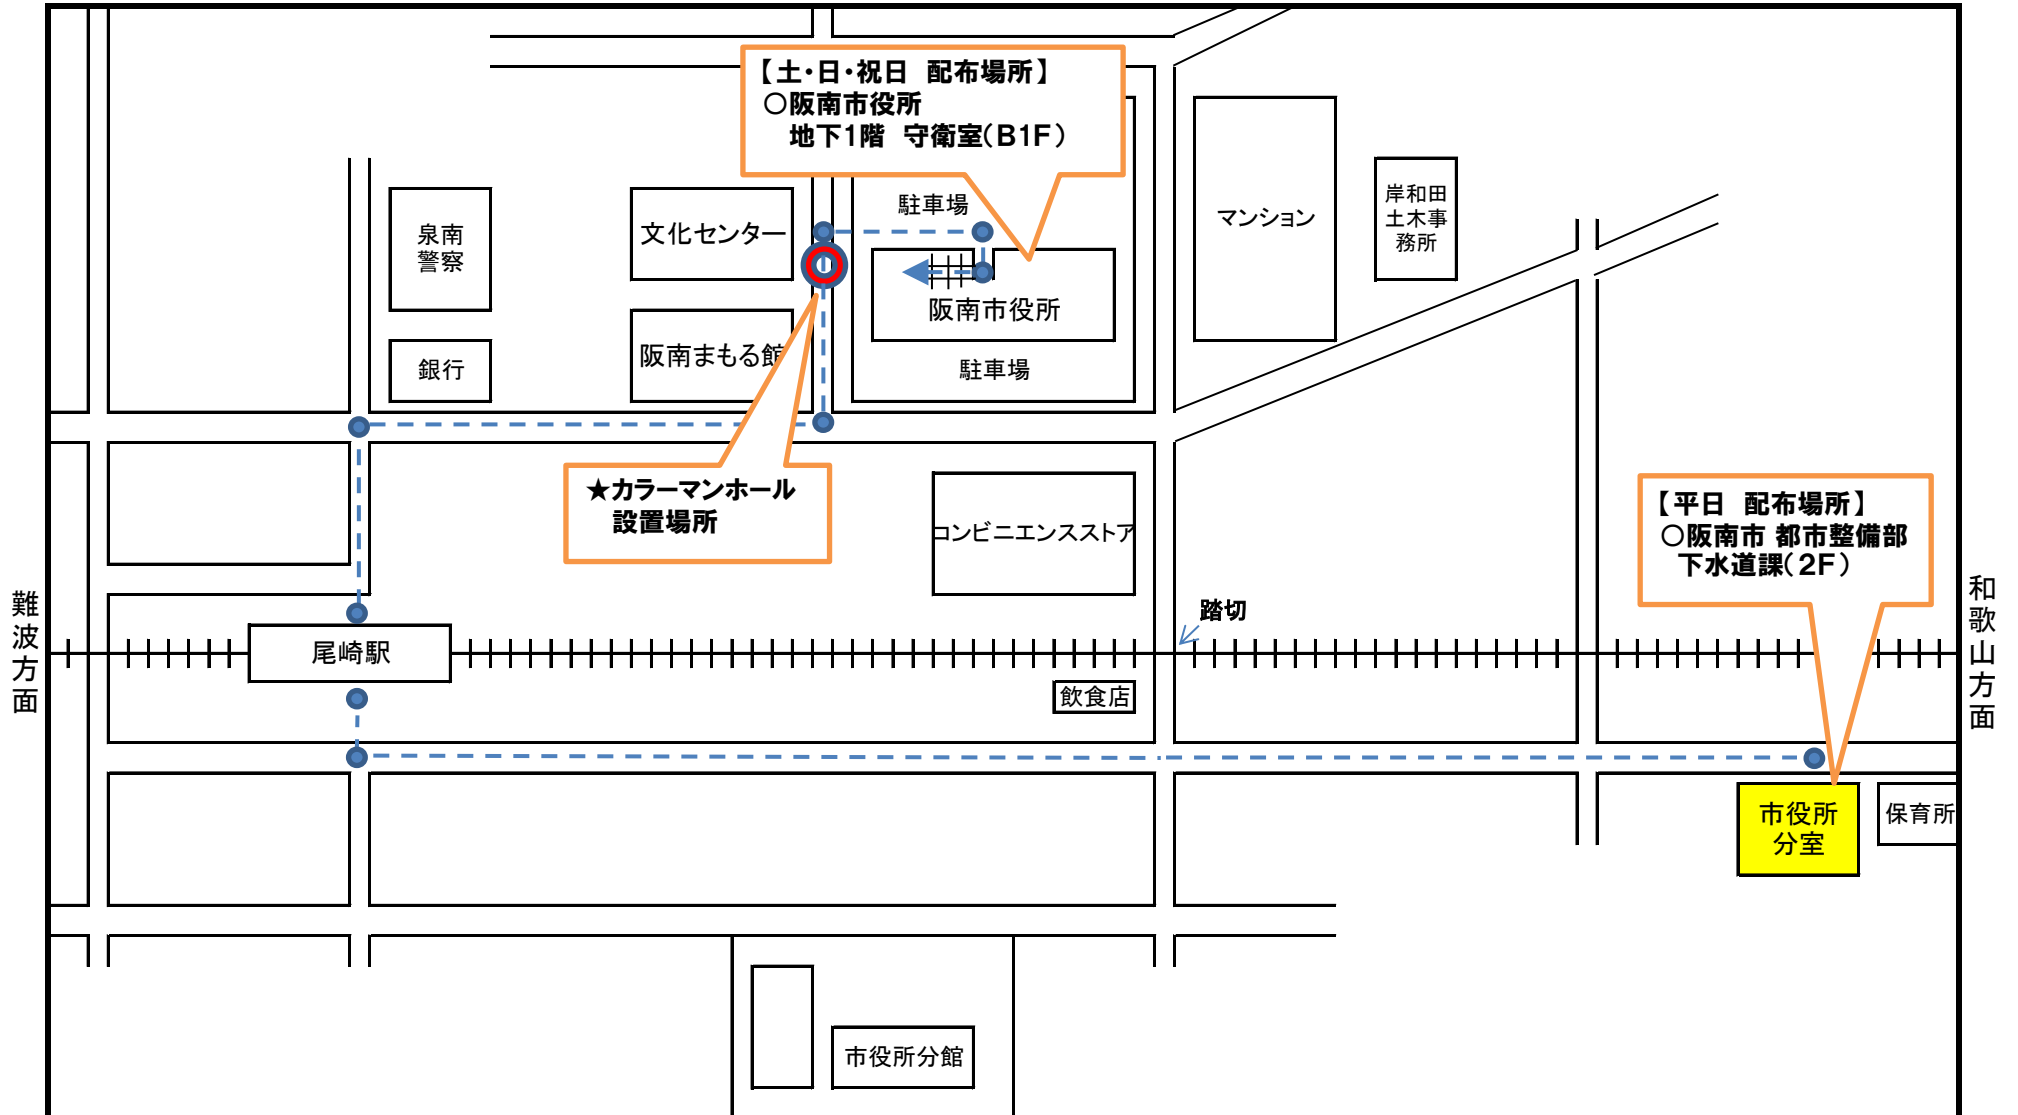

■マンホールカード配布場所 案内図■

※配布時間(年末年始は除く) 【平日】 午前8時45分～午後5時15分

【土・日・祝日】 午前8時45分～午後5時15分