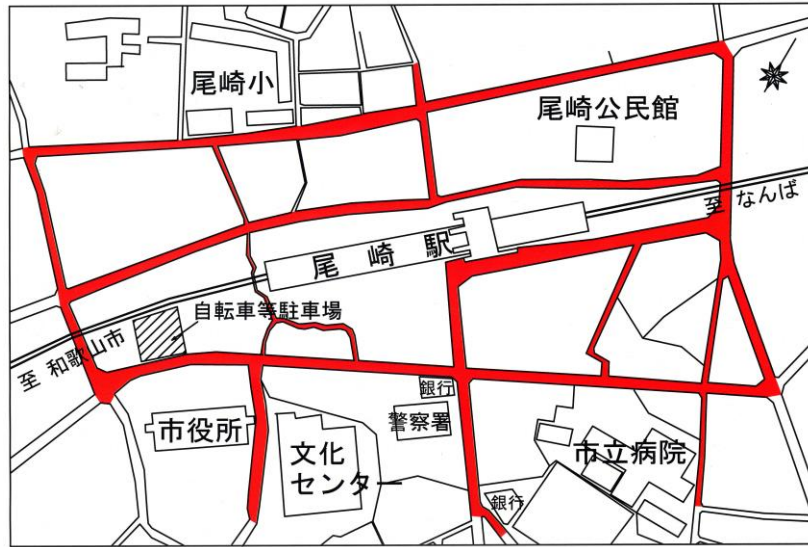

【尾崎駅自転車等駐車場】

【鳥取ノ荘駅自転車等駐車場】

【和泉鳥取駅自転車等駐車場】

【箱作駅自転車等駐車場】