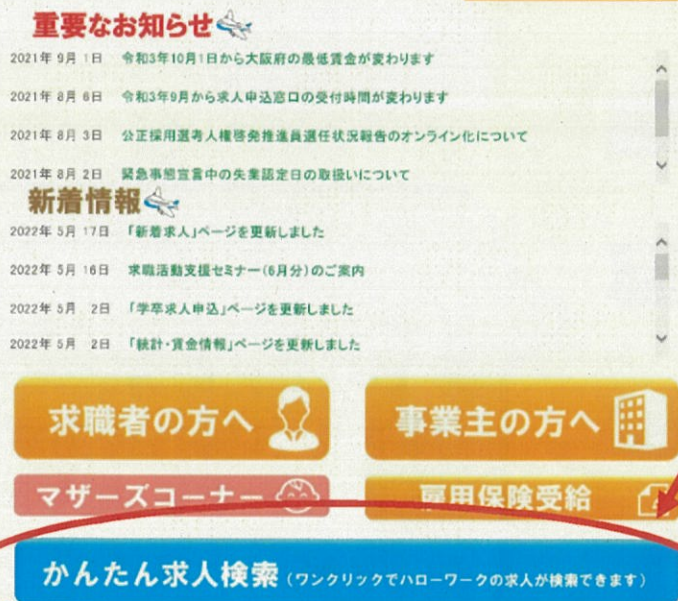

ホームページではハローワーク岸和田・泉大津のセミナー情報や就職面接会の情報もご覧いただけます！