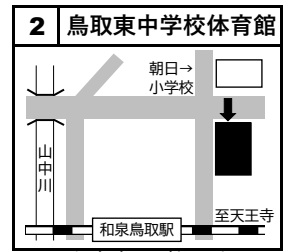

投票所案内図

各投票所の位置図（下段は投票区域）です。
投票所入場整理券に書き込まれている投票所へ
お越しください。

阪南市選挙管理委員会(電話 072-489-4538)

山中溪

和泉鳥取・桜ヶ丘
和泉鳥取台・松風荘苑

緑ヶ丘

自然田

鳥取中

桑畑

石田

黒田・ブリティッシュ尾崎

下出・尾崎(駅の山側)

さつき台

府営東鳥取石田住宅

尾崎町5丁目～8丁目

尾崎町1丁目～4丁目