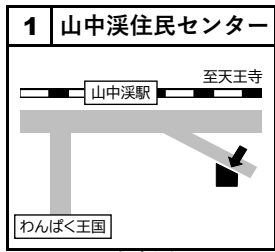

投票所案内図

各投票所の位置図（下段は投票区域）です。
投票所入場整理券に書き込まれている投票所へ
お越しください。

阪南市選挙管理委員会(電話 072-489-4538)

山中溪

和泉鳥取・桜ヶ丘
和泉鳥取台・松風荘苑

緑ヶ丘

自然田

鳥取中