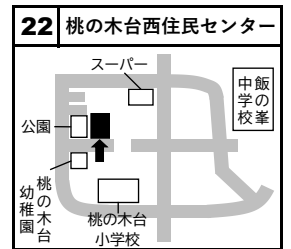

投票所案内図

各投票所の位置図（下段は投票区域）です。
投票所入場整理券に書き込まれている投票所へ
お越しください。

阪南市選挙管理委員会(電話 072-489-4538)

山中溪

和泉鳥取・桜ヶ丘
和泉鳥取台・松風荘苑

緑ヶ丘

自然田

鳥取中

桑畑

石田

黒田・ブリティッシュ尾崎

下出・尾崎(駅の山側)

さつき台

府営東鳥取石田住宅

尾崎町5丁目～8丁目

尾崎町1丁目～4丁目

新町

鳥取・泉州土地
シーサイド貝掛

光陽台

舞・鳥取三井
貝掛団地

貝掛

箱作・万葉台

いずみが丘・住金住宅
東和苑・鴻の台
プロヴァンスの丘

田山・南山中
箱の浦