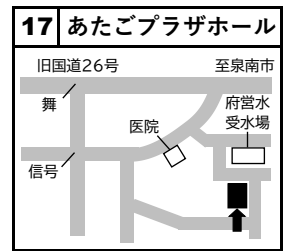

投票所案内図

各投票所の位置図（下段は投票区域）です。
投票所入場整理券に書き込まれている投票所へ
お越しください。

阪南市選挙管理委員会(電話 072-489-4538)

山中溪

和泉鳥取・桜ヶ丘
和泉鳥取台・松風荘苑

緑ヶ丘

自然田

鳥取中

桑畑

石田

黒田・ブリティッシュ尾崎

下出・尾崎(駅の山側)

さつき台

府営東鳥取石田住宅

尾崎町5丁目～8丁目

尾崎町1丁目～4丁目

新町

鳥取・泉州土地
シーサイド貝掛

光陽台

舞・鳥取三井
貝掛団地

貝掛

箱作・万葉台

いずみが丘・住金住宅
東和苑・鴻の台
プロヴァンスの丘

田山・南山中
箱の浦