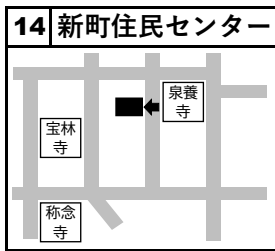

投票所案内図

各投票所の位置図（下段は投票区域）です。
投票所入場整理券に書き込まれている投票所へ
お越しください。

阪南市選挙管理委員会(電話 072-489-4538)

山中溪

和泉鳥取・桜ヶ丘
和泉鳥取台・松風荘苑

緑ヶ丘

自然田

鳥取中

桑畑

石田

黒田・ブリティッシュ尾崎

下出・尾崎(駅の山側)

さつき台

府営東鳥取石田住宅

尾崎町5丁目～8丁目

尾崎町1丁目～4丁目

新町

鳥取・泉州土地
シーサイド貝掛

光陽台

舞・鳥取三井
貝掛団地

貝掛

箱作・万葉台

いずみが丘・住金住宅
東和苑・鴻の台
プロヴァンスの丘

田山・南山中
箱の浦