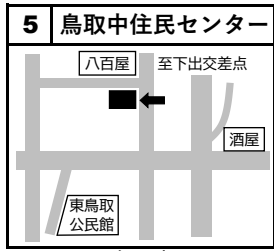

投票所案内図

各投票所の位置図（下段は投票区域）です。
投票所入場整理券に書き込まれている投票所へ
お越しください。

阪南市選挙管理委員会(電話 072-489-4538)

山中溪

和泉鳥取・桜ヶ丘
和泉鳥取台・松風荘苑

緑ヶ丘

自然田

鳥取中

桑畑

石田

黒田・ブリティッシュ尾崎

下出・尾崎(駅の山側)

さつき台

府営東鳥取石田住宅

尾崎町5丁目～8丁目

尾崎町1丁目～4丁目

新町

鳥取・泉州土地
シーサイド貝掛

光陽台

舞・鳥取三井
貝掛団地

貝掛

箱作・万葉台

いずみが丘・住金住宅
東和苑・鴻の台
プロヴァンスの丘

田山・南山中
箱の浦