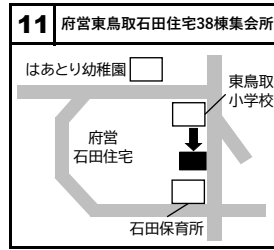

投票所案内図

各投票所の位置図（下段は投票区域）です。
投票所入場整理券に書き込まれている投票所へ
お越しください。

阪南市選挙管理委員会(電話 072-489-4538)

山中溪

和泉鳥取・桜ヶ丘
和泉鳥取台・松風荘苑

緑ヶ丘

自然田

鳥取中

桑畑

石田

黒田・ブリティッシュ尾崎

下出・尾崎(駅の山側)

さつき台

府営東鳥取石田住宅

尾崎町5丁目～8丁目

尾崎町1丁目～4丁目

新町

鳥取・泉州土地
シーサイド貝掛

光陽台

舞・鳥取三井
貝掛団地

貝掛

箱作・万葉台

いずみが丘・住金住宅
東和苑・鴻の台
プロヴァンスの丘

田山・南山中
箱の浦