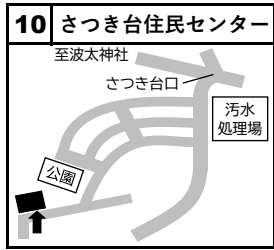

投票所案内図

各投票所の位置図（下段は投票区域）です。
投票所入場整理券に書き込まれている投票所へ
お越しください。

阪南市選挙管理委員会(電話 072-489-4538)

山中溪

和泉鳥取・桜ヶ丘
和泉鳥取台・松風荘苑

緑ヶ丘

自然田

鳥取中

桑畑

石田

黒田・ブリティッシュ尾崎

下出・尾崎(駅の山側)

さつき台

府営東鳥取石田住宅

尾崎町5丁目～8丁目

尾崎町1丁目～4丁目

新町

鳥取・泉州土地
シーサイド貝掛

光陽台

舞・鳥取三井
貝掛団地

貝掛

箱作・万葉台

いずみが丘・住金住宅
東和苑・鴻の台
プロヴァンスの丘

田山・南山中
箱の浦