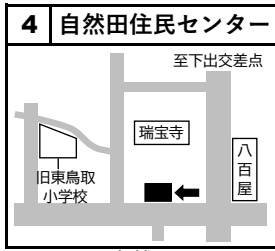

投票所案内図

各投票所の位置図（下段は投票区域）です。
投票所入場整理券に書き込まれている投票所へ
お越しください。

阪南市選挙管理委員会(電話 072-489-4538)

山中溪

和泉鳥取・桜ヶ丘
和泉鳥取台・松風荘苑

緑ヶ丘

自然田

鳥取中

桑畑

石田

黒田・ブリティッシュ尾崎

下出・尾崎(駅の山側)

さつき台

府営東鳥取石田住宅

尾崎町5丁目～8丁目

尾崎町1丁目～4丁目