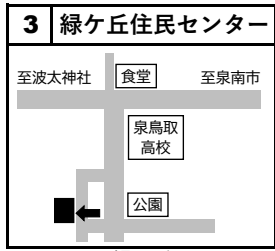

投票所案内図

各投票所の位置図（下段は投票区域）です。
投票所入場整理券に書き込まれている投票所へ
お越しください。

阪南市選挙管理委員会(電話 072-489-4538)

山中溪

和泉鳥取・桜ヶ丘
和泉鳥取台・松風荘苑

緑ヶ丘

自然田

鳥取中

桑畑

石田

黒田・ブリティッシュ尾崎

下出・尾崎(駅の山側)

さつき台

府営東鳥取石田住宅

尾崎町5丁目～8丁目

尾崎町1丁目～4丁目

新町

鳥取・泉州土地
シーサイド貝掛

光陽台

舞・鳥取三井
貝掛団地

貝掛

箱作・万葉台

いずみが丘・住金住宅
東和苑・鴻の台
プロヴァンスの丘

田山・南山中
箱の浦