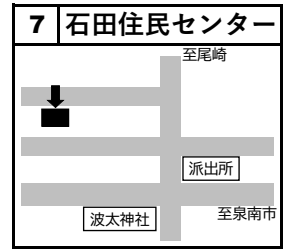

投票所案内図

各投票所の位置図（下段は投票区域）です。
投票所入場整理券に書き込まれている投票所へ
お越しください。

阪南市選挙管理委員会(電話 072-489-4538)

山中溪

和泉鳥取・桜ヶ丘
和泉鳥取台・松風荘苑

緑ヶ丘

自然田

鳥取中

桑畑

石田

黒田・ブリティッシュ尾崎

下出・尾崎(駅の山側)

さつき台

府営東鳥取石田住宅

尾崎町5丁目～8丁目

尾崎町1丁目～4丁目