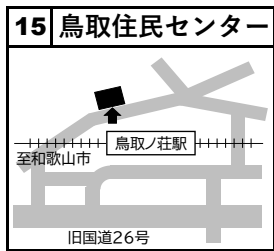

投票所案内図

各投票所の位置図（下段は投票区域）です。
投票所入場整理券に書き込まれている投票所へ
お越しください。

阪南市選挙管理委員会(電話 072-489-4538)

山中溪

和泉鳥取・桜ヶ丘
和泉鳥取台・松風荘苑

緑ヶ丘

自然田

鳥取中

桑畑

石田

黒田・ブリティッシュ尾崎

下出・尾崎(駅の山側)

さつき台

府営東鳥取石田住宅

尾崎町5丁目～8丁目

尾崎町1丁目～4丁目

新町

鳥取・泉州土地
シーサイド貝掛

光陽台

舞・鳥取三井
貝掛団地

貝掛

箱作・万葉台

いずみが丘・住金住宅
東和苑・鴻の台
プロヴァンスの丘

田山・南山中
箱の浦