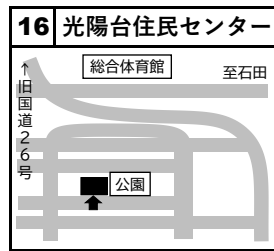

投票所案内図

各投票所の位置図（下段は投票区域）です。
投票所入場整理券に書き込まれている投票所へ
お越しください。

阪南市選挙管理委員会(電話 072-489-4538)

山中溪

和泉鳥取・桜ヶ丘
和泉鳥取台・松風荘苑

緑ヶ丘

自然田

鳥取中

桑畑

石田

黒田・ブリティッシュ尾崎

下出・尾崎(駅の山側)

さつき台

府営東鳥取石田住宅

尾崎町5丁目～8丁目

尾崎町1丁目～4丁目

新町

鳥取・泉州土地
シーサイド貝掛

光陽台

舞・鳥取三井
貝掛団地

貝掛

箱作・万葉台

いずみが丘・住金住宅
東和苑・鴻の台
プロヴァンスの丘

田山・南山中
箱の浦