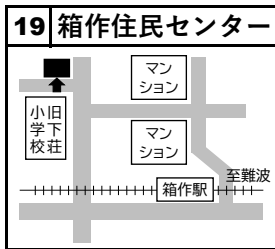

投票所案内図

各投票所の位置図（下段は投票区域）です。
投票所入場整理券に書き込まれている投票所へ
お越しください。

阪南市選挙管理委員会(電話 072-489-4538)

山中溪

和泉鳥取・桜ヶ丘
和泉鳥取台・松風荘苑

緑ヶ丘

自然田

鳥取中

桑畑

石田

黒田・ブリティッシュ尾崎

下出・尾崎(駅の山側)

さつき台

府営東鳥取石田住宅

尾崎町5丁目～8丁目

尾崎町1丁目～4丁目

新町

鳥取・泉州土地
シーサイド貝掛

光陽台

舞・鳥取三井
貝掛団地

貝掛

箱作・万葉台

いずみが丘・住金住宅
東和苑・鴻の台
プロヴァンスの丘

田山・南山中
箱の浦