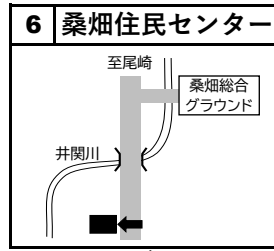

投票所案内図

各投票所の位置図（下段は投票区域）です。
投票所入場整理券に書き込まれている投票所へ
お越しください。

阪南市選挙管理委員会(電話 072-489-4538)

山中溪

和泉鳥取・桜ヶ丘
和泉鳥取台・松風荘苑

緑ヶ丘

自然田

鳥取中