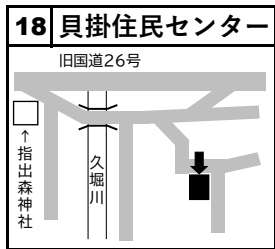

新町

鳥取・泉州土地
シーサイド貝掛

光陽台

舞・鳥取三井
貝掛団地

貝掛

箱作・万葉台

いずみが丘・住金住宅
東和苑・鴻の台
プロヴァンスの丘

田山・南山中
箱の浦