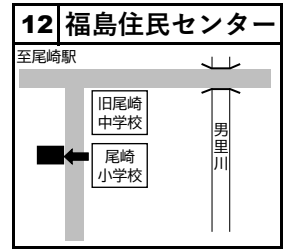

投票所案内図

各投票所の位置図（下段は投票区域）です。
投票所入場整理券に書き込まれている投票所へ
お越しください。

阪南市選挙管理委員会(電話 072-489-4538)

山中溪

和泉鳥取・桜ヶ丘
和泉鳥取台・松風荘苑

緑ヶ丘

自然田

鳥取中

桑畑

石田

黒田・ブリティッシュ尾崎

下出・尾崎(駅の山側)

さつき台

府営東鳥取石田住宅

尾崎町5丁目～8丁目

尾崎町1丁目～4丁目

新町

鳥取・泉州土地
シーサイド貝掛

光陽台

舞・鳥取三井
貝掛団地

貝掛

箱作・万葉台

いずみが丘・住金住宅
東和苑・鴻の台
プロヴァンスの丘

田山・南山中
箱の浦