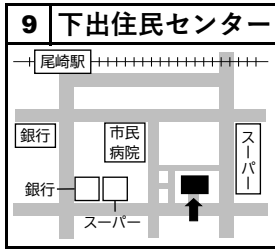

投票所案内図

各投票所の位置図（下段は投票区域）です。
投票所入場整理券に書き込まれている投票所へ
お越しください。

阪南市選挙管理委員会(電話 072-489-4538)

山中溪

和泉鳥取・桜ヶ丘
和泉鳥取台・松風荘苑

緑ヶ丘

自然田

鳥取中

桑畑

石田

黒田・ブリティッシュ尾崎

下出・尾崎(駅の山側)

さつき台

府営東鳥取石田住宅

尾崎町5丁目～8丁目

尾崎町1丁目～4丁目