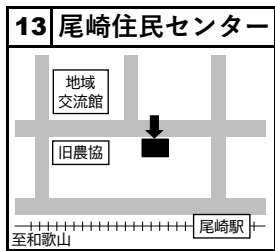

投票所案内図

各投票所の位置図（下段は投票区域）です。
投票所入場整理券に書き込まれている投票所へ
お越しください。

阪南市選挙管理委員会(電話 072-489-4538)

山中溪

和泉鳥取・桜ヶ丘
和泉鳥取台・松風荘苑

緑ヶ丘

自然田

鳥取中

桑畑

石田

黒田・ブリティッシュ尾崎

下出・尾崎(駅の山側)

さつき台

府営東鳥取石田住宅

尾崎町5丁目～8丁目

尾崎町1丁目～4丁目

新町

鳥取・泉州土地
シーサイド貝掛

光陽台

舞・鳥取三井
貝掛団地

貝掛

箱作・万葉台

いずみが丘・住金住宅
東和苑・鴻の台
プロヴァンスの丘

田山・南山中
箱の浦