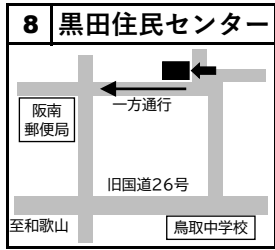

投票所案内図

各投票所の位置図（下段は投票区域）です。
投票所入場整理券に書き込まれている投票所へ
お越しください。

阪南市選挙管理委員会(電話 072-489-4538)

山中溪

和泉鳥取・桜ヶ丘
和泉鳥取台・松風荘苑

緑ヶ丘

自然田

鳥取中

桑畑

石田

黒田・ブリティッシュ尾崎

下出・尾崎(駅の山側)

さつき台

府営東鳥取石田住宅

尾崎町5丁目～8丁目

尾崎町1丁目～4丁目

新町

鳥取・泉州土地
シーサイド貝掛

光陽台

舞・鳥取三井
貝掛団地

貝掛

箱作・万葉台

いずみが丘・住金住宅
東和苑・鴻の台
プロヴァンスの丘

田山・南山中
箱の浦