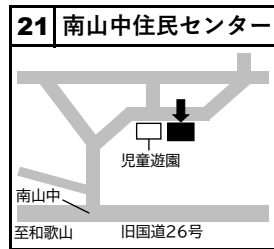

新町

鳥取・泉州土地
シーサイド貝掛

光陽台

舞・鳥取三井
貝掛団地

貝掛

箱作・万葉台

いずみが丘・住金住宅
東和苑・鴻の台
プロヴァンスの丘

田山・南山中
箱の浦