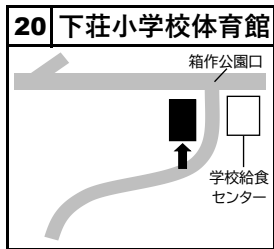

投票所案内図

各投票所の位置図（下段は投票区域）です。
投票所入場整理券に書き込まれている投票所へ
お越しください。

阪南市選挙管理委員会(電話 072-489-4538)

山中溪

和泉鳥取・桜ヶ丘
和泉鳥取台・松風荘苑

緑ヶ丘

自然田

鳥取中

新町

鳥取・泉州土地
シーサイド貝掛

光陽台

舞・鳥取三井
貝掛団地

貝掛

箱作・万葉台

いずみが丘・住金住宅
東和苑・鴻の台
プロヴァンスの丘

田山・南山中
箱の浦